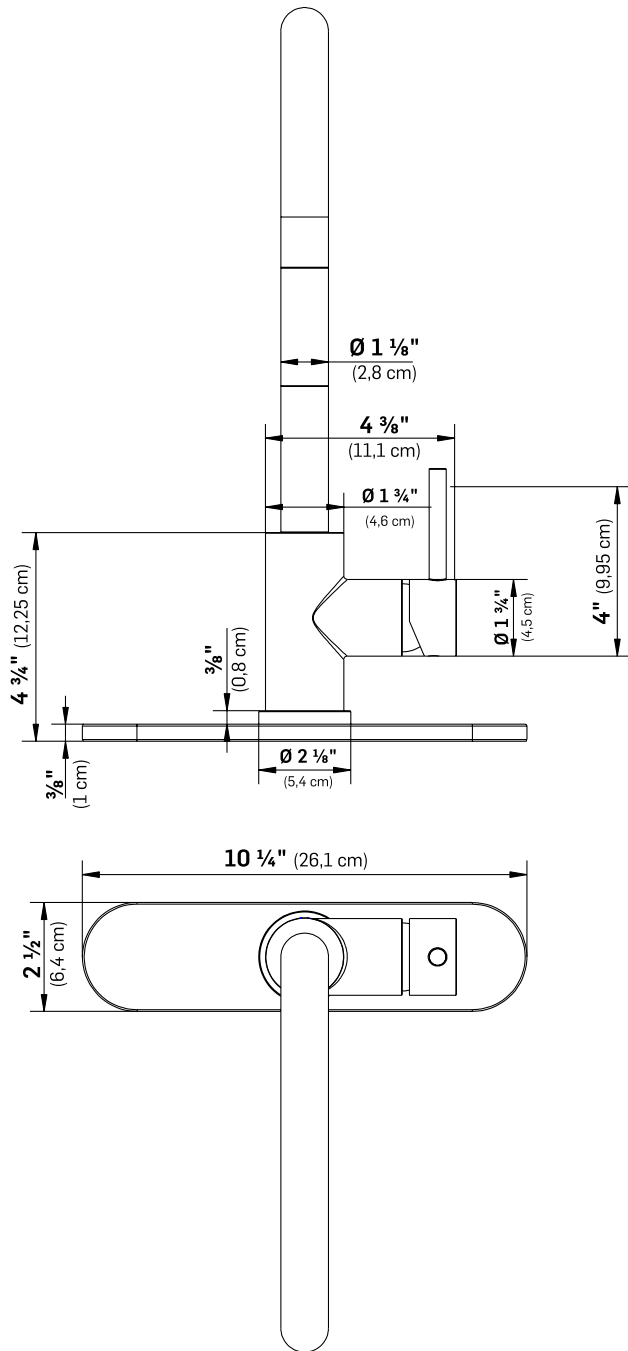

ROBINET DE CUISINE

KITCHEN FAUCET

DESSINS TECHNIQUES

TECHNICAL DRAWING

Toute ces dimensions sont approximatives. Afin d'assurer une installation parfaite, les dimensions de la structure doivent être vérifiées à partir de l'unité.
All dimensions are approximate. To ensure proper fit, the structure's dimensions should be checked from the unit.

Fabriqué et emballé en Chine / Made and Packaged in China
Importé par / Imported by NOVELCA
Québec, Canada G2E 5W2

VINICIO	CHROME
3051524	
TASSILI.CA	

TASSILI

SUPRA