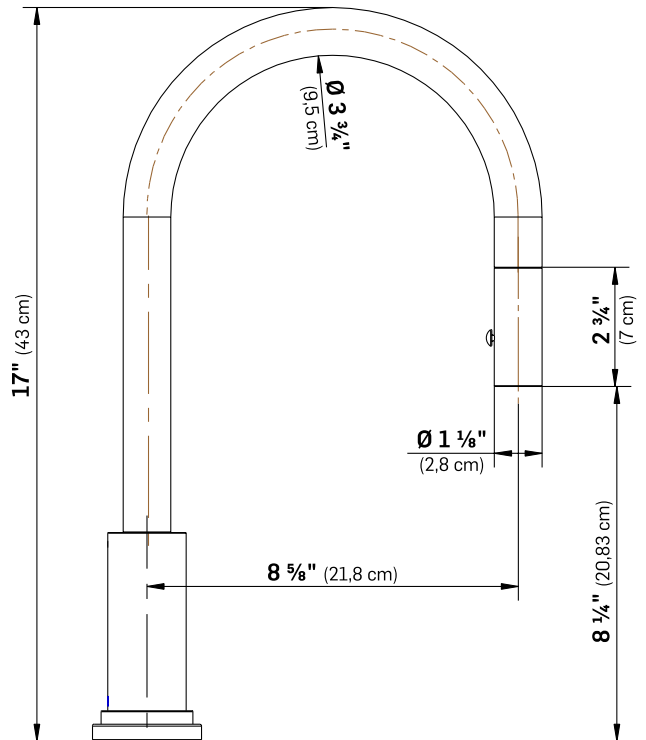

ROBINET DE CUISINE

KITCHEN FAUCET

DESSINS TECHNIQUES

TECHNICAL DRAWING

Toute ces dimensions sont approximatives. Afin d'assurer une installation parfaite, les dimensions de la structure doivent être vérifiées à partir de l'unité.
All dimensions are approximate. To ensure proper fit, the structure's dimensions should be checked from the unit.

Fabriqué et emballé en Chine / Made and Packaged in China
Importé par / Imported by NOVELCA
Québec, Canada G2E 5W2

VINICIO	CHROME
3051524	
TASSILI.CA	

TASSILI

SUPRA