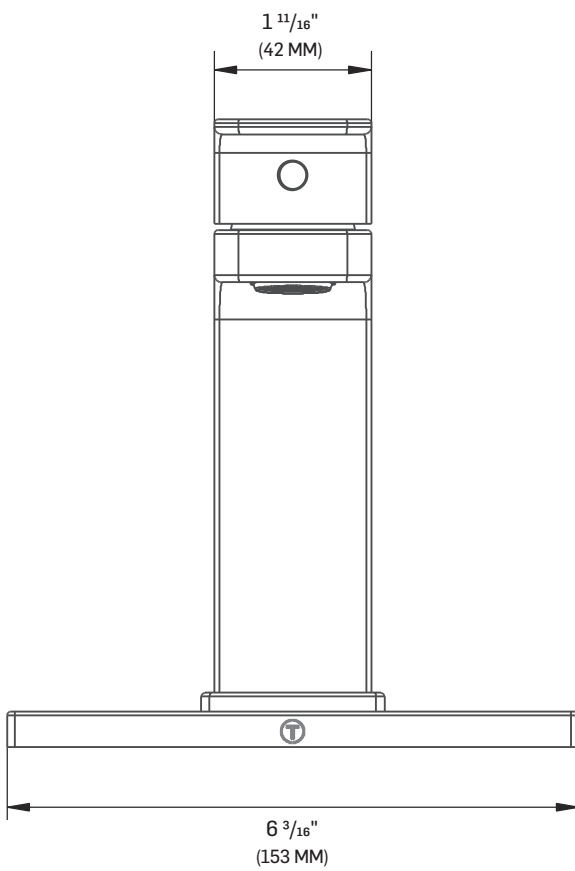

ROBINET DE LAVABO

WASH BASIN FAUCET

CARACTÉRISTIQUES

SPECIFICATIONS

2,2 GPM (8,3 LPM) MAX.

POIGNÉE À LEVIER

BONDE À OUVERTURE ET
À FERMETURE RAPIDE INCLUSE

CARTOUCHE EN CÉRAMIQUE GARANTIE À VIE

POIDS TOTAL : 4,13 LB (1,88 KG)

GUIDE D'INSTALLATION INCLUS

2.2 GPM (8.3 LPM) MAX.

LEVER HANDLE

POP-UP DRAIN INCLUDED

CERAMIC CARTRIDGE WITH LIFETIME WARRANTY

TOTAL WEIGHT: 4.13 LB (1.88 KG)

INSTALLATION GUIDE INCLUDED

OPTIONS

POUR LAVABO À 1 OU 3 TROUS,

4 PO (10,16 CM) CENTRE

FITS 1- OR 3-HOLE SINKS, 4" (10.16 CM) CENTRE

CERTIFICATIONS

LES PRODUITS TASSILI ADHÈRENT
À UNE OU PLUSIEURS DE CES CERTIFICATIONS:

TASSILI PRODUCTS ADHERE TO ONE OR MORE
OF THESE CERTIFICATIONS:

ROBINET DE LAVABO

WASH BASIN FAUCET

FICHE TECHNIQUE

DATA SHEET

TOUTES CES DIMENSIONS SONT APPROXIMATIVES. AFIN D'ASSURER UNE INSTALLATION PARFAITE, LES DIMENSIONS DE LA STRUCTURE DOIVENT ÊTRE VÉRIFIÉES À PARTIR DE L'UNITÉ AVANT L'INSTALLATION.
 ALL DIMENSIONS ARE APPROXIMATE. TO ENSURE PROPER INSTALLATION, VERIFY THE PRODUCT DIMENSIONS BEFORE INSTALLATION.