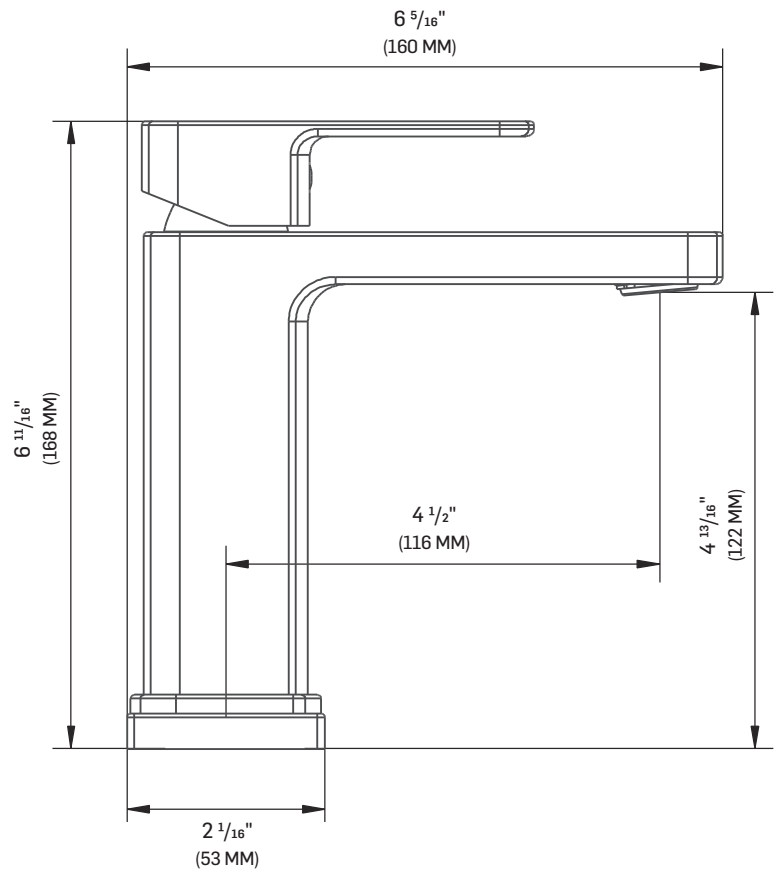

ROBINET DE LAVABO

WASH BASIN FAUCET

CARACTÉRISTIQUES

SPECIFICATIONS

2,2 GPM (8,3 LPM) MAX.

POIGNÉE À LEVIER

BONDE À OUVERTURE ET
À FERMETURE RAPIDE INCLUSE

CARTOUCHE EN CÉRAMIQUE GARANTIE À VIE

POIDS TOTAL : 4,13 LB (1,88 KG)

GUIDE D'INSTALLATION INCLUS

2.2 GPM (8.3 LPM) MAX.

LEVER HANDLE

POP-UP DRAIN INCLUDED

CERAMIC CARTRIDGE WITH LIFETIME WARRANTY

TOTAL WEIGHT: 4.13 LB (1.88 KG)

INSTALLATION GUIDE INCLUDED

OPTIONS

POUR LAVABO À 1 OU 3 TROUS,

4 PO (10,16 CM) CENTRE

FITS 1- OR 3-HOLE SINKS, 4" (10.16 CM) CENTRE

CERTIFICATIONS

LES PRODUITS TASSILI ADHÈRENT
À UNE OU PLUSIEURS DE CES CERTIFICATIONS:

TASSILI PRODUCTS ADHERE TO ONE OR MORE
OF THESE CERTIFICATIONS:

ROBINET DE LAVABO

WASH BASIN FAUCET

FICHE TECHNIQUE

DATA SHEET

TOUTES CES DIMENSIONS SONT APPROXIMATIVES. AFIN D'ASSURER UNE INSTALLATION PARFAITE, LES DIMENSIONS DE LA STRUCTURE DOIVENT ÊTRE VÉRIFIÉES À PARTIR DE L'UNITÉ AVANT L'INSTALLATION.
 ALL DIMENSIONS ARE APPROXIMATE. TO ENSURE PROPER INSTALLATION, VERIFY THE PRODUCT DIMENSIONS BEFORE INSTALLATION.