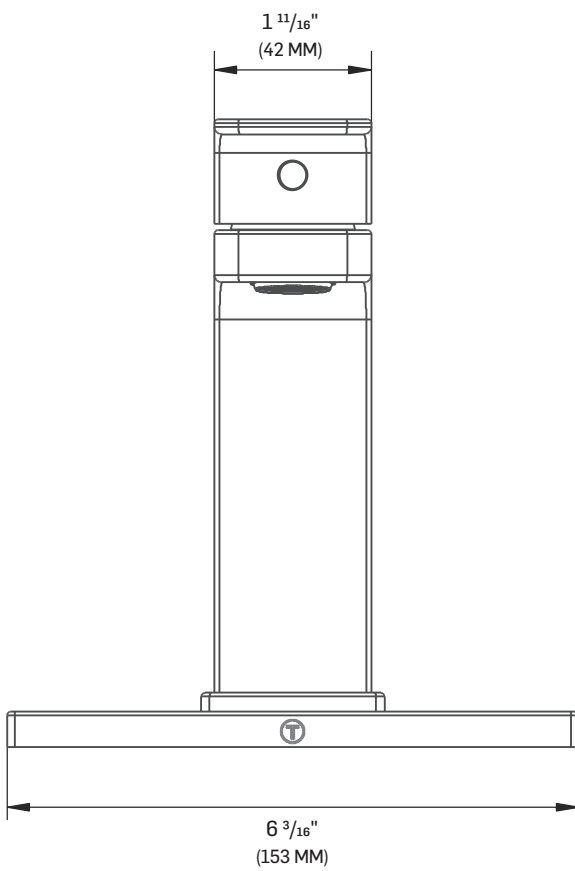

ROBINET DE LAVABO

WASH BASIN FAUCET

FICHE TECHNIQUE

DATA SHEET

TOUTES CES DIMENSIONS SONT APPROXIMATIVES. AFIN D'ASSURER UNE INSTALLATION PARFAITE, LES DIMENSIONS DE LA STRUCTURE DOIVENT ÊTRE VÉRIFIÉES À PARTIR DE L'UNITÉ AVANT L'INSTALLATION.
ALL DIMENSIONS ARE APPROXIMATE. TO ENSURE PROPER INSTALLATION, VERIFY THE PRODUCT DIMENSIONS BEFORE INSTALLATION.

CMG09-2018

SABINO	NOIR / BLACK
3051939	Fabriqué et emballé en Chine / Made and Packaged in China
TASSILI.CA	Importé par / Imported by NOVELCA Québec, Canada G2J1C8

TASSILI

SUPRA®