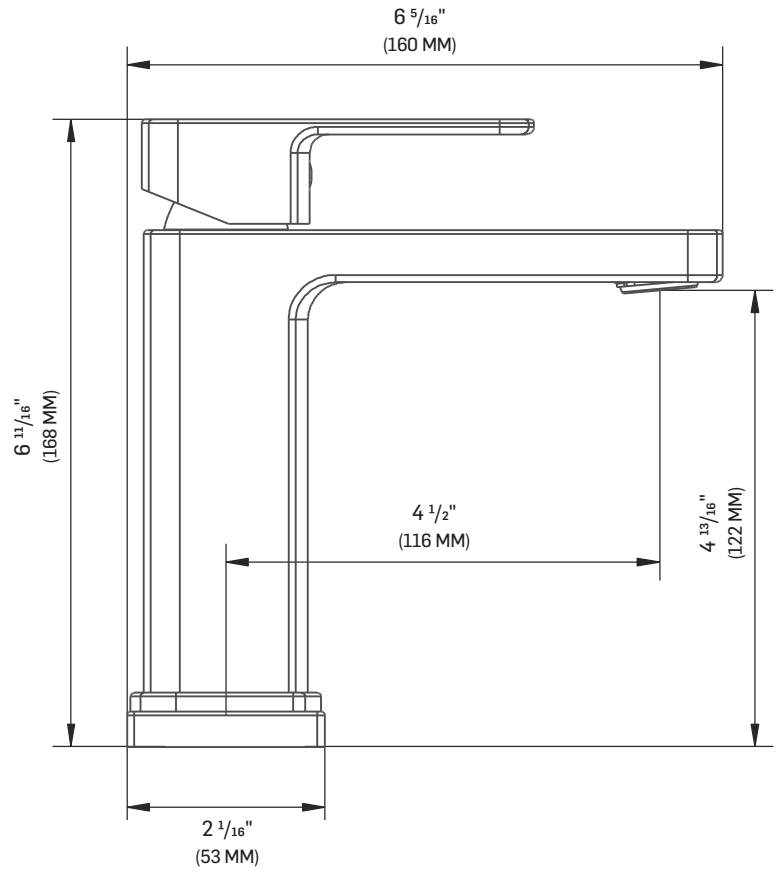

ROBINET DE LAVABO

WASH BASIN FAUCET

FICHE TECHNIQUE

DATA SHEET

TOUTES CES DIMENSIONS SONT APPROXIMATIVES. AFIN D'ASSURER UNE INSTALLATION PARFAITE, LES DIMENSIONS DE LA STRUCTURE DOIVENT ÊTRE VÉRIFIÉES À PARTIR DE L'UNITÉ AVANT L'INSTALLATION.
ALL DIMENSIONS ARE APPROXIMATE. TO ENSURE PROPER INSTALLATION, VERIFY THE PRODUCT DIMENSIONS BEFORE INSTALLATION.

CMG09-2018

SABINO	NOIR / BLACK
3051939	Fabriqué et emballé en Chine / Made and Packaged in China
TASSILI.CA	Importé par / Imported by NOVELCA Québec, Canada G2J1C8

TASSILI

SUPRA®