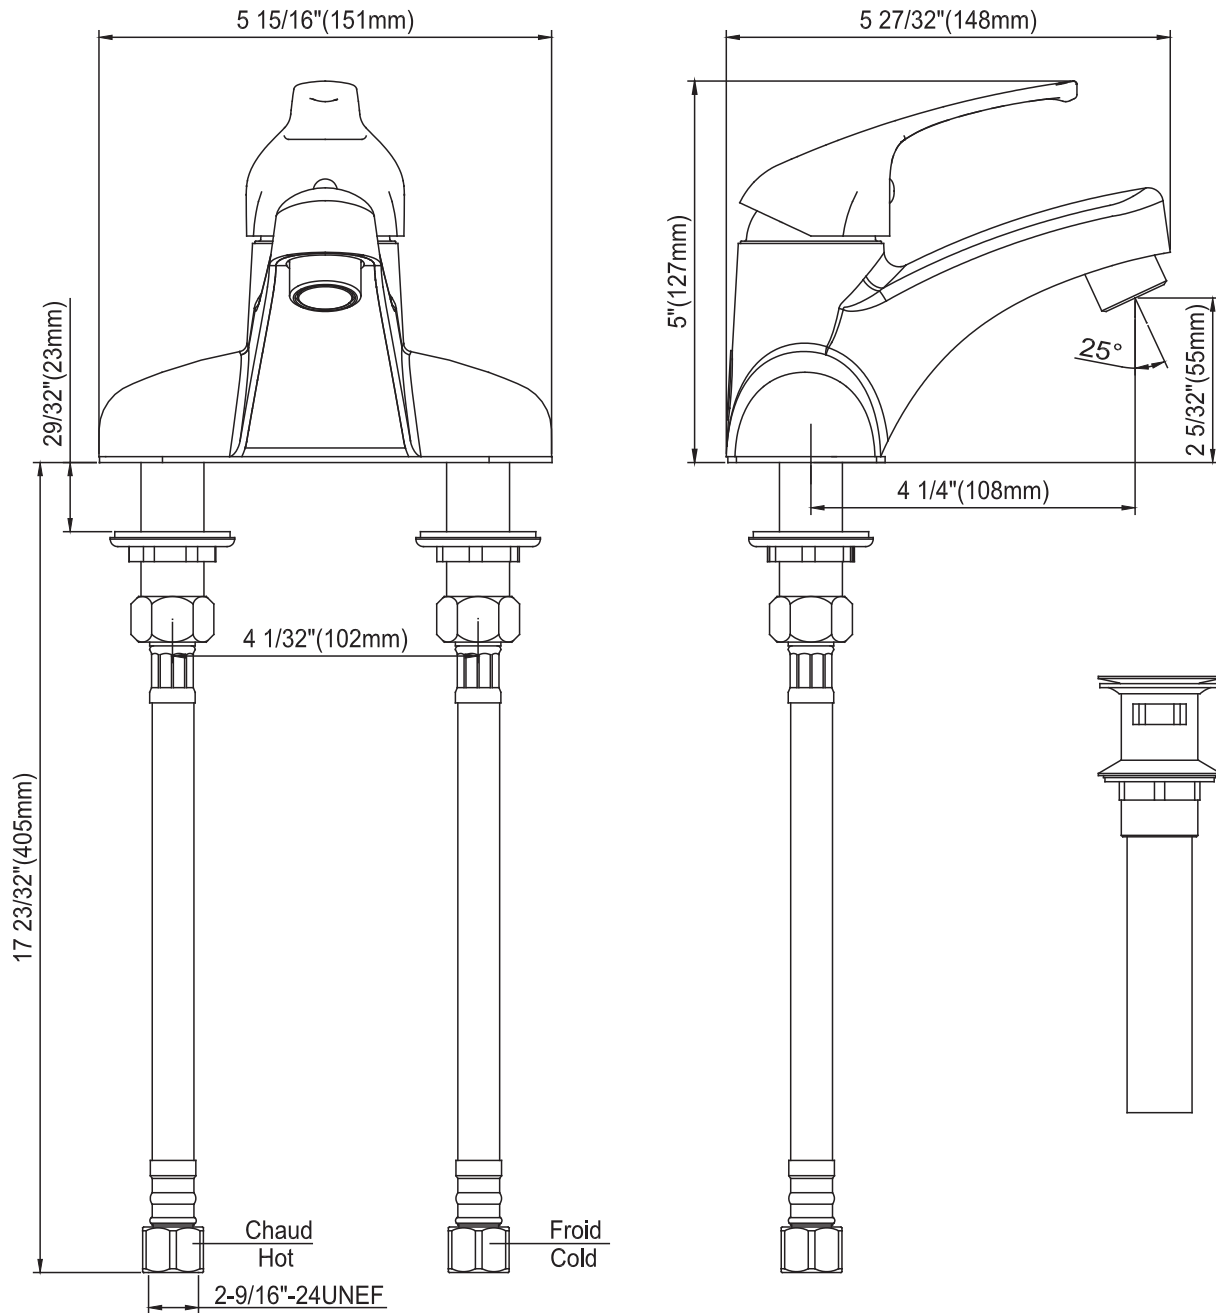

ROBINET DE LAVABO

WASH BASIN FAUCET

FICHE TECHNIQUE

DATA SHEET

CARACTÉRISTIQUES

SPECIFICATIONS

MAX. 1,5 GPM (5,6 LPM)
NÉCESSAIRE DE BONDE DE VIDANGE INCLUSE
CARTOUCHE EN CÉRAMIQUE GARANTIE À VIE
POIDS PRODUIT: 2,5 LB (1,1 KG)
GUIDE D'INSTALLATION INCLUS

MAX. 1.5 GPM (5.6 LPM)
POP-UP DRAIN INCLUDED
CERAMIC CARTRIDGE WITH LIFETIME WARRANTY
NET WEIGHT: 2.5 LB (1.1 KG)
INSTALLATION GUIDE INCLUDED

OPTIONS

POUR LAVABOS À 3 TROUS
4 PO (10,16 CM) CENTRE

FITS 3-HOLE WASH BASINS
4" (10,16 CM) CENTRE

UN CHOIX DISTINCTIF

ROBINET DE LAVABO

WASH BASIN FAUCET

DESSINS TECHNIQUES

TECHNICAL DRAWING

* TOUTES CES DIMENSIONS SONT APPROXIMATIVES. AFIN D'ASSURER UNE INSTALLATION PARFAITE, LES DIMENSIONS DE LA STRUCTURE DOIVENT ÊTRE VÉRIFIÉES À PARTIR DE L'UNITÉ AVANT L'INSTALLATION.