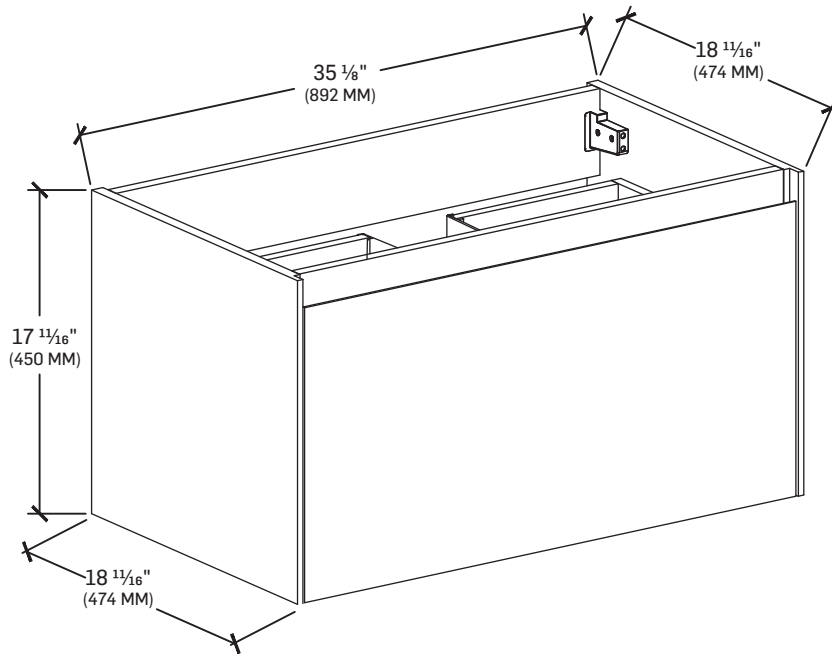

MEUBLE VANITY

CARACTÉRISTIQUES SPECIFICATIONS

MÉLAMINE

POIDS TOTAL : 76,63 LB (34,76 KG)

MELAMINE

GROSS WEIGHT: 76.63 LB (34.76 KG)

DIMENSIONS

35 1/8" X 18 1/16" X 17 1/16"
(89,2 CM X 47,4 CM X 45 CM)*

TIROIRS
À FERMETURE LENTE
SOFT-CLOSE DRAWERS

ASSEMBLAGE REQUIS
ASSEMBLY REQUIRED

LEONA
33002988

FINI NATUREL
NATURAL FINISH

LAVABO VENDU
SÉPARÉMENT
WASH BASIN SOLD SEPARATELY
33001270 - 33001271

FICHE TECHNIQUE DATA SHEET

TASSILI SUPRA[®]

TASSILI.CA

MEUBLE VANITY

DESSINS TECHNIQUES TECHNICAL DRAWINGS

* TOUTES CES DIMENSIONS SONT APPROXIMATIVES. AFIN D'ASSURER UNE INSTALLATION PARFAITE, LES DIMENSIONS DE LA STRUCTURE DOIVENT ÊTRE VÉRIFIÉES À PARTIR DE L'UNITÉ AVANT L'INSTALLATION.