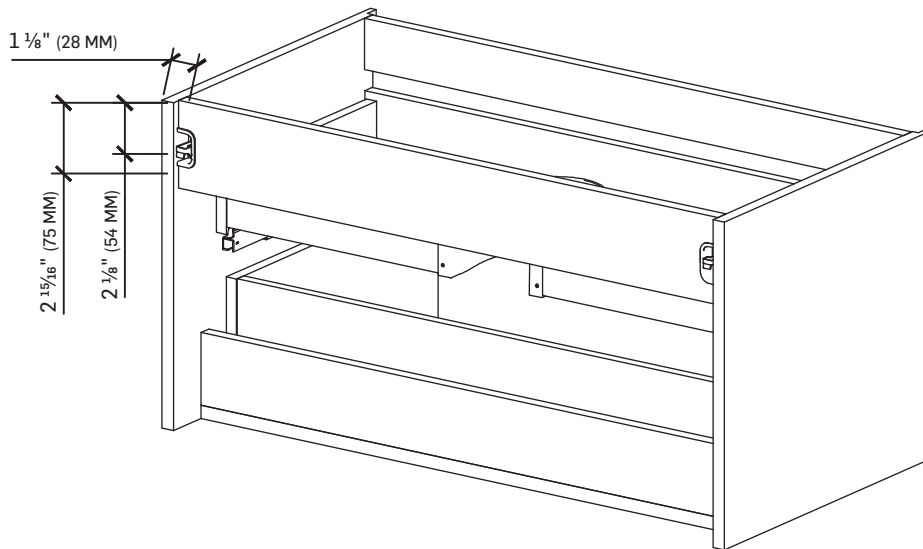

MEUBLE VANITY

CARACTÉRISTIQUES SPECIFICATIONS

MÉLAMINE

POIDS TOTAL : 76,63 LB (34,76 KG)

MELAMINE

GROSS WEIGHT: 76.63 LB (34.76 KG)

DIMENSIONS

35 1/8" X 18 1/16" X 17 1/16"
(89,2 CM X 47,4 CM X 45 CM)*

TIROIRS
À FERMETURE LENTE
SOFT-CLOSE DRAWERS

ASSEMBLAGE REQUIS
ASSEMBLY REQUIRED

LEONA
33002988

FINI NATUREL
NATURAL FINISH

LAVABO VENDU
SÉPARÉMENT
WASH BASIN SOLD SEPARATELY
33001270 - 33001271

FICHE TECHNIQUE DATA SHEET

TASSILI SUPRA[®]

TASSILI.CA

MEUBLE VANITY

DESSINS TECHNIQUES TECHNICAL DRAWINGS

* TOUTES CES DIMENSIONS SONT APPROXIMATIVES. AFIN D'ASSURER UNE INSTALLATION PARFAITE, LES DIMENSIONS DE LA STRUCTURE DOIVENT ÊTRE VÉRIFIÉES À PARTIR DE L'UNITÉ AVANT L'INSTALLATION.