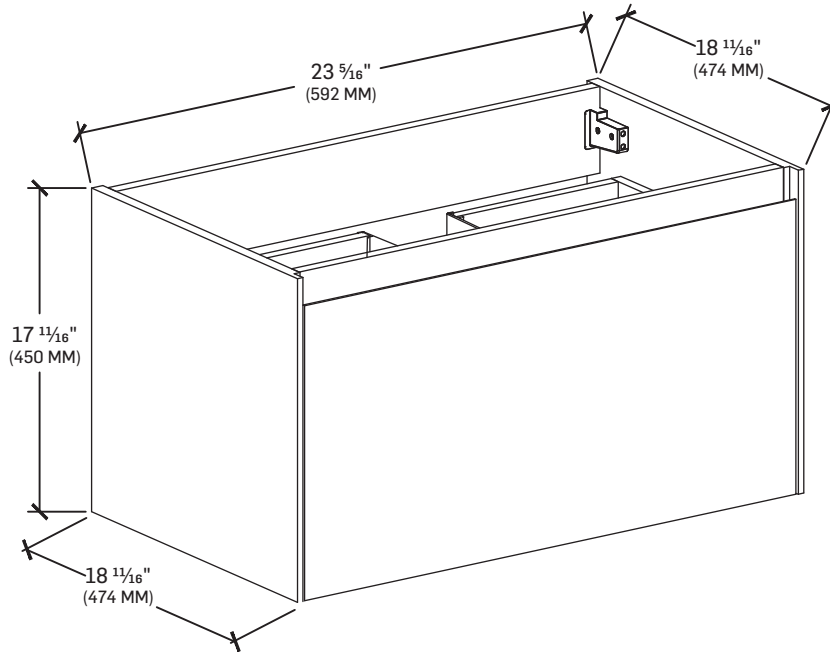

MEUBLE VANITY

FICHE TECHNIQUE DATA SHEET

CARACTÉRISTIQUES SPECIFICATIONS

MÉLAMINE

POIDS TOTAL : 60,14 LB (27,28 KG)

MELAMINE

GROSS WEIGHT: 60.14 LB (27.28 KG)

DIMENSIONS

23 $\frac{5}{16}$ " X 18 $\frac{11}{16}$ " X 17 $\frac{11}{16}$ "
(59,2 CM X 47,4 CM X 45 CM)*

TIROIRS
À FERMETURE LENTE
SOFT-CLOSE DRAWERS

ASSEMBLAGE REQUIS
ASSEMBLY REQUIRED

LEONA
33002991

FINI NATUREL
NATURAL FINISH

LAVABO VENDU
SÉPARÉMENT
WASH BASIN SOLD SEPARATELY
33002861 - 33002862

TASSILI SUPRA[®]

TASSILI.CA

MEUBLE VANITY

DESSINS TECHNIQUES TECHNICAL DRAWINGS

* TOUTES CES DIMENSIONS SONT APPROXIMATIVES. AFIN D'ASSURER UNE INSTALLATION PARFAITE, LES DIMENSIONS DE LA STRUCTURE DOIVENT ÊTRE VÉRIFIÉES À PARTIR DE L'UNITÉ AVANT L'INSTALLATION.