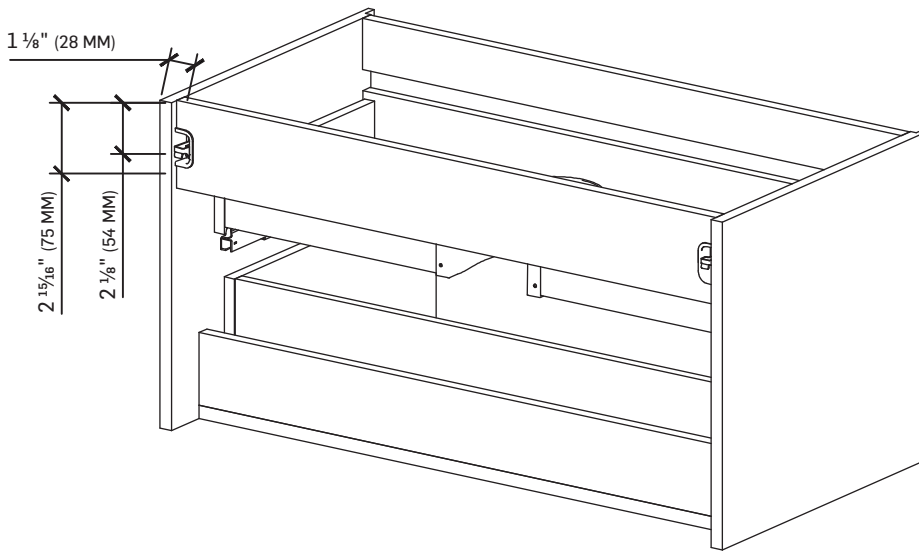

MEUBLE VANITY

FICHE TECHNIQUE DATA SHEET

CARACTÉRISTIQUES SPECIFICATIONS

MÉLAMINE

POIDS TOTAL : 60,14 LB (27,28 KG)

MELAMINE

GROSS WEIGHT: 60.14 LB (27.28 KG)

DIMENSIONS

LAVABO VENDU
SÉPARÉMENT
WASH BASIN SOLD SEPARATELY
33002861 - 33002862

TASSILI SUPRA[®]

TASSILI.CA

MEUBLE VANITY

DESSINS TECHNIQUES TECHNICAL DRAWINGS

* TOUTES CES DIMENSIONS SONT APPROXIMATIVES. AFIN D'ASSURER UNE INSTALLATION PARFAITE, LES DIMENSIONS DE LA STRUCTURE DOIVENT ÊTRE VÉRIFIÉES À PARTIR DE L'UNITÉ AVANT L'INSTALLATION.