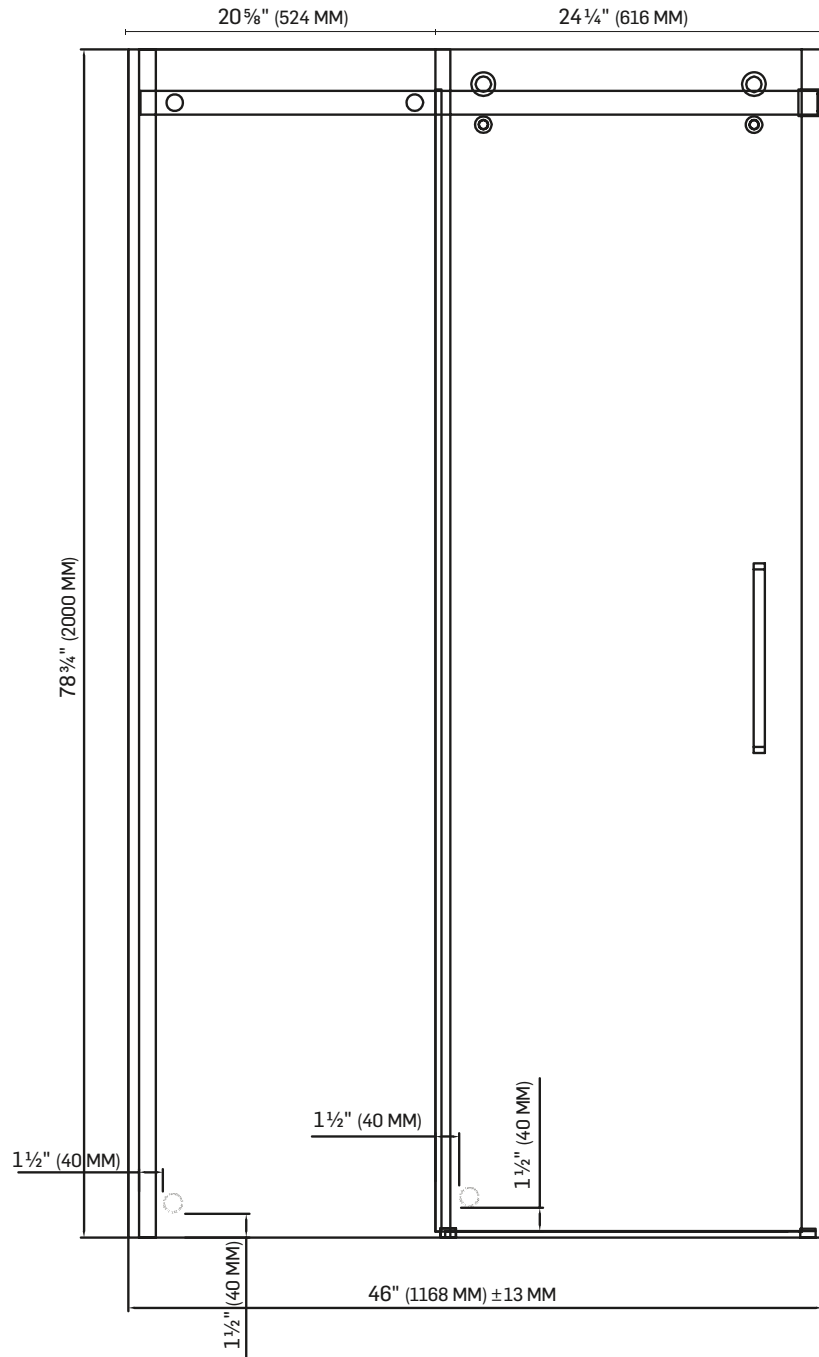

### CARACTÉRISTIQUES SPECIFICATIONS

PORTE COULISSANTE POUR DOUCHE  
DE 48 PO (121,9 CM)  
VERRE TREMPÉ 5/16 PO (8 MM) CLAIR  
GARNITURES NOIRES  
GUIDE D'INSTALLATION INCLUS  
POIDS PRODUIT : 107,9 LB (49 KG)  
POIDS TOTAL : 112,3 LB (51 KG)

SLIDING DOOR FOR 48" (121,9 CM)  
SHOWER  
5/16" (8 MM) CLEAR TEMPERED GLASS  
BLACK TRIM  
INSTALLATION GUIDE INCLUDED  
NET WEIGHT: 107,9 LB (49 KG)  
GROSS WEIGHT: 112,3 LB (51 KG)

### DIMENSIONS\*

48" X 78¾"

121,9 CM X 200 CM

\*TOUTES CES DIMENSIONS SONT APPROXIMATIVES. AFIN D'ASSURER UNE INSTALLATION PARFAITE, LES DIMENSIONS DE LA STRUCTURE DOIVENT ÊTRE VÉRIFIÉES À PARTIR DE L'UNITÉ AVANT L'INSTALLATION.  
ALL DIMENSIONS ARE APPROXIMATE. TO ENSURE PROPER INSTALLATION, VERIFY THE PRODUCT DIMENSIONS BEFORE INSTALLATION.