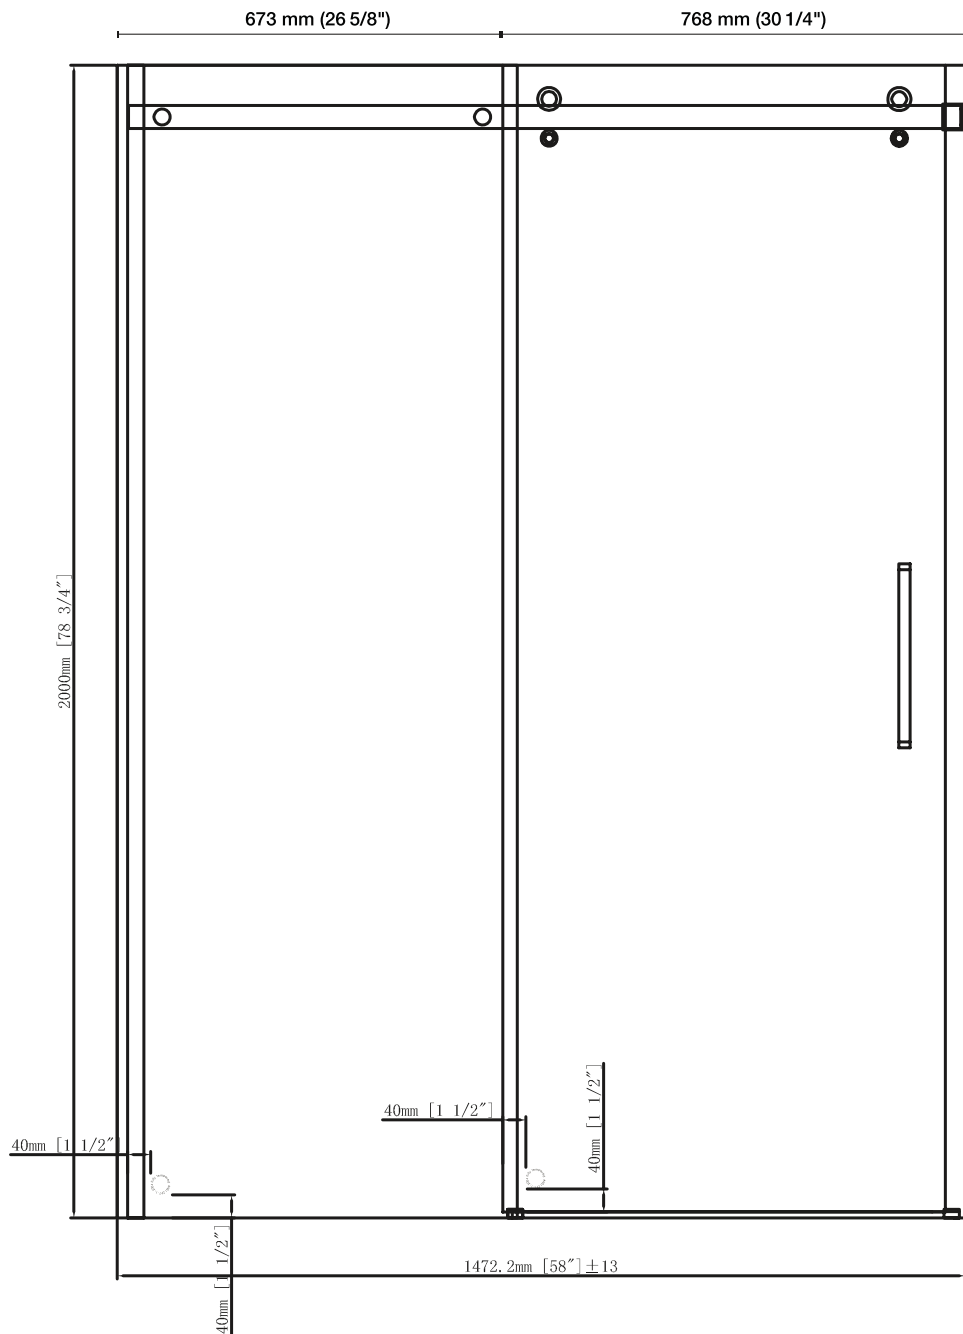

**PORTE DE DOUCHE
COULISSANTE**
SLIDING SHOWER DOOR

**DESSINS TECHNIQUES
TECHNICAL DRAWING**

*TOUTES CES DIMENSIONS SONT APPROXIMATIVES. AFIN D'ASSURER UNE INSTALLATION PARFAITE, LES DIMENSIONS DE LA STRUCTURE DOIVENT ÊTRE VÉRIFIÉES À PARTIR DE L'UNITÉ AVANT L'INSTALLATION.
ALL DIMENSIONS ARE APPROXIMATE. TO ENSURE PROPER INSTALLATION, VERIFY THE PRODUCT DIMENSIONS BEFORE INSTALLATION.

TS0721

SERAM	NOIR / BLACK
900000003	TASSILI.CA

TASSILI SUPRA®