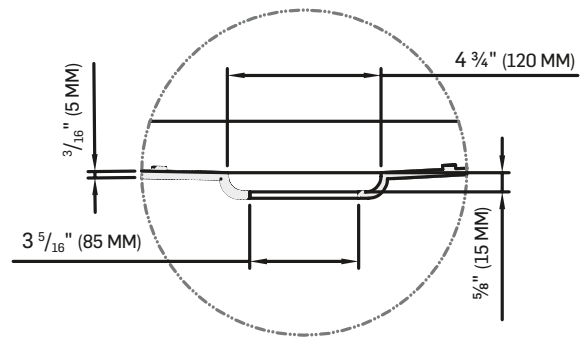

## DIMENSIONS

34 PO

(86,4 CM)\*

## DIMENSIONS

34 PO\*

(86,4 CM)\*

# BASE DE DOUCHE NÉO-RONDE

NEO-ROUND SHOWER BASE

FICHE TECHNIQUE

DATA SHEET

\*TOUTES CES DIMENSIONS SONT APPROXIMATIVES. AFIN D'ASSURER UNE INSTALLATION PARFAITE, LES DIMENSIONS DE LA STRUCTURE DOIVENT ÊTRE VÉRIFIÉES À PARTIR DE L'UNITÉ AVANT L'INSTALLATION.  
ALL DIMENSIONS ARE APPROXIMATE. TO ENSURE PROPER INSTALLATION, VERIFY THE PRODUCT DIMENSIONS BEFORE INSTALLATION.