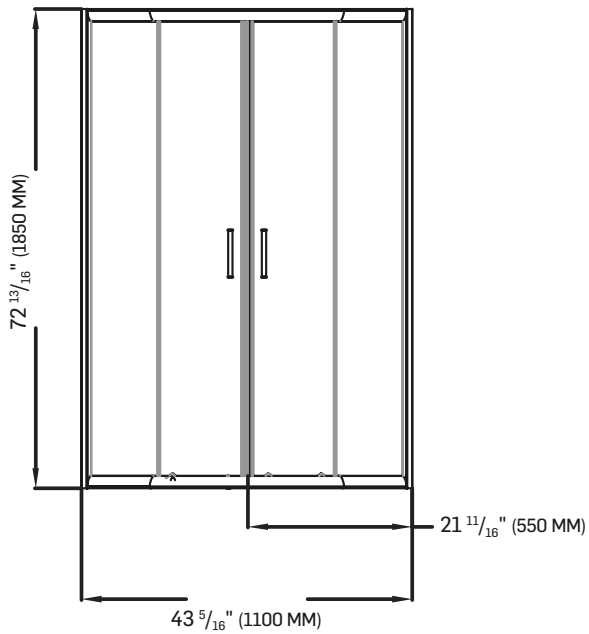

PORTE DE DOUCHE NÉO-RONDE

NEO-ROUND SHOWER DOOR

FICHE TECHNIQUE

DATA SHEET

*TOUTES CES DIMENSIONS SONT APPROXIMATIVES. AFIN D'ASSURER UNE INSTALLATION PARFAITE, LES DIMENSIONS DE LA STRUCTURE DOIVENT ÊTRE VÉRIFIÉES À PARTIR DE L'UNITÉ AVANT L'INSTALLATION.
ALL DIMENSIONS ARE APPROXIMATE. TO ENSURE PROPER INSTALLATION, VERIFY THE PRODUCT DIMENSIONS BEFORE INSTALLATION.

T0621

BALTIQUE	
3011084	TASSILI.CA

TASSILI®