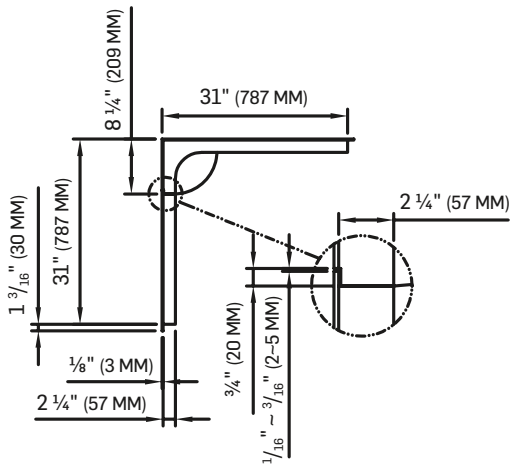

## DIMENSIONS

34 PO

(86,4 CM)\*

# MURS DE DOUCHE NÉO-RONDE

NEO-ROUND SHOWER WALLS

FICHE TECHNIQUE  
DATA SHEET

\*TOUTES CES DIMENSIONS SONT APPROXIMATIVES. AFIN D'ASSURER UNE INSTALLATION PARFAITE, LES DIMENSIONS DE LA STRUCTURE DOIVENT ÊTRE VÉRIFIÉES À PARTIR DE L'UNITÉ AVANT L'INSTALLATION.  
ALL DIMENSIONS ARE APPROXIMATE. TO ENSURE PROPER INSTALLATION, VERIFY THE PRODUCT DIMENSIONS BEFORE INSTALLATION.

## DIMENSIONS

34 PO\*

(86,4 CM)\*