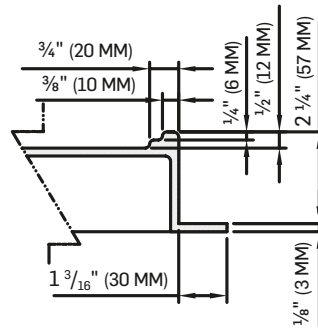

## DIMENSIONS

34 PO

(86,4 CM)\*

# MURS DE DOUCHE NÉO-RONDE

NEO-ROUND SHOWER WALLS

FICHE TECHNIQUE  
DATA SHEET

\*TOUTES CES DIMENSIONS SONT APPROXIMATIVES. AFIN D'ASSURER UNE INSTALLATION PARFAITE, LES DIMENSIONS DE LA STRUCTURE DOIVENT ÊTRE VÉRIFIÉES À PARTIR DE L'UNITÉ AVANT L'INSTALLATION.  
ALL DIMENSIONS ARE APPROXIMATE. TO ENSURE PROPER INSTALLATION, VERIFY THE PRODUCT DIMENSIONS BEFORE INSTALLATION.

## DIMENSIONS

34 PO\*

(86,4 CM)\*