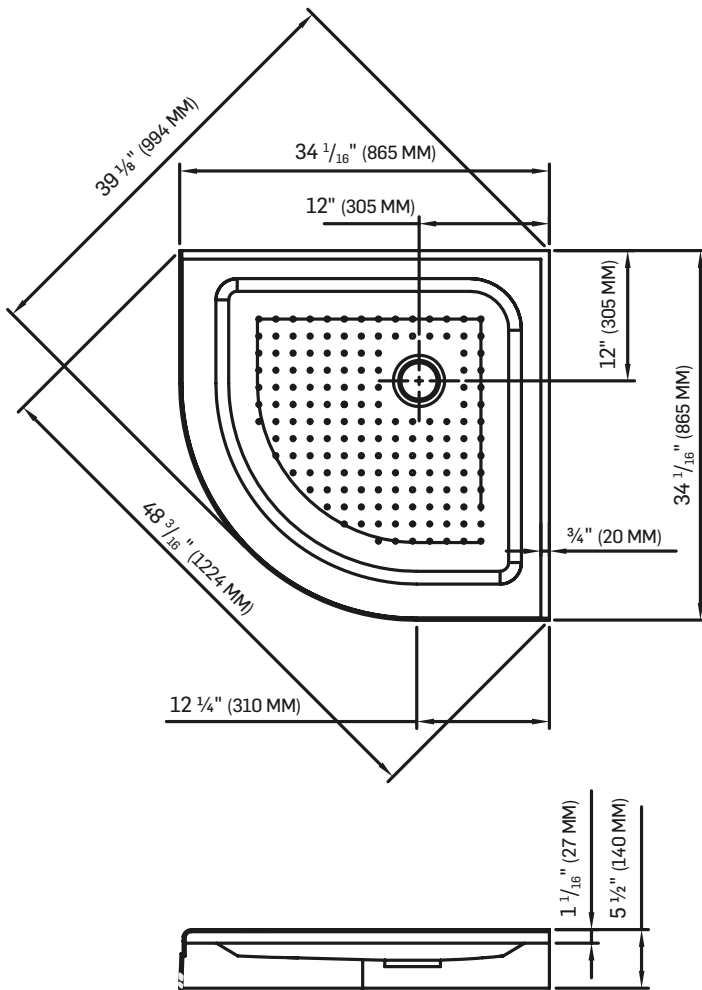

## DIMENSIONS

34 PO

(86,4 CM)\*

## DIMENSIONS

34 PO\*

(86,4 CM)\*

# BASE DE DOUCHE NÉO-RONDE

NEO-ROUND SHOWER BASE

FICHE TECHNIQUE

DATA SHEET

\*TOUTES CES DIMENSIONS SONT APPROXIMATIVES. AFIN D'ASSURER UNE INSTALLATION PARFAITE, LES DIMENSIONS DE LA STRUCTURE DOIVENT ÊTRE VÉRIFIÉES À PARTIR DE L'UNITÉ AVANT L'INSTALLATION.  
ALL DIMENSIONS ARE APPROXIMATE. TO ENSURE PROPER INSTALLATION, VERIFY THE PRODUCT DIMENSIONS BEFORE INSTALLATION.