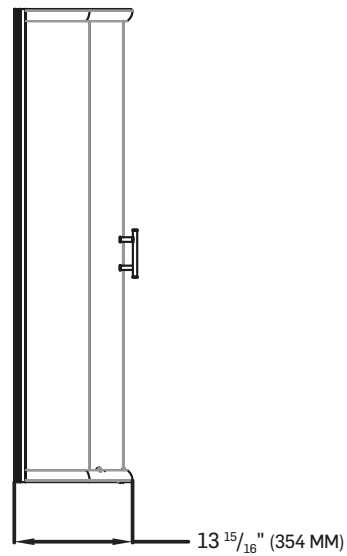

## CARACTÉRISTIQUES SPECIFICATIONS

PORTE COULISSANTE (DEUX PANNEAUX)  
VERRE TREMPÉ CLAIR DE 1/4 PO (6 MM)  
CONVIENT À L'ENSEMBLE DE MURS  
3011082 ET À LA BASE 3011081  
POIGNÉES ET CADRE CHROMÉS  
FACILE À INSTALLER  
GUIDE D'INSTALLATION INCLUS  
POIDS PRODUIT : 86 LB (39 KG)

## DIMENSIONS

34 PO

(86,4 CM)\*

# PORTE DE DOUCHE NÉO-RONDE

NEO-ROUND SHOWER DOOR

FICHE TECHNIQUE

DATA SHEET

\*TOUTES CES DIMENSIONS SONT APPROXIMATIVES. AFIN D'ASSURER UNE INSTALLATION PARFAITE, LES DIMENSIONS DE LA STRUCTURE DOIVENT ÊTRE VÉRIFIÉES À PARTIR DE L'UNITÉ AVANT L'INSTALLATION.  
ALL DIMENSIONS ARE APPROXIMATE. TO ENSURE PROPER INSTALLATION, VERIFY THE PRODUCT DIMENSIONS BEFORE INSTALLATION.