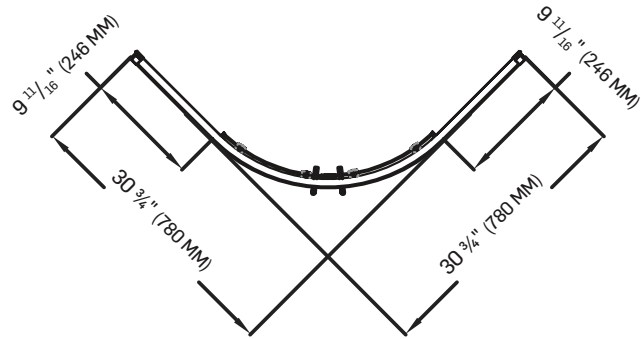

## DIMENSIONS

34 PO

(86,4 CM)\*

# PORTE DE DOUCHE NÉO-RONDE

NEO-ROUND SHOWER DOOR

FICHE TECHNIQUE

DATA SHEET

\*TOUTES CES DIMENSIONS SONT APPROXIMATIVES. AFIN D'ASSURER UNE INSTALLATION PARFAITE, LES DIMENSIONS DE LA STRUCTURE DOIVENT ÊTRE VÉRIFIÉES À PARTIR DE L'UNITÉ AVANT L'INSTALLATION.  
ALL DIMENSIONS ARE APPROXIMATE. TO ENSURE PROPER INSTALLATION, VERIFY THE PRODUCT DIMENSIONS BEFORE INSTALLATION.

## DIMENSIONS

34 PO\*

(86,4 CM)\*