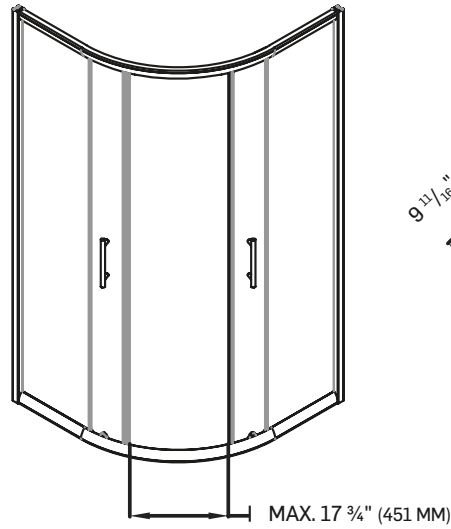

PORTE DE DOUCHE NÉO-RONDE

NEO-ROUND SHOWER DOOR

FICHE TECHNIQUE

DATA SHEET

*TOUTES CES DIMENSIONS SONT APPROXIMATIVES. AFIN D'ASSURER UNE INSTALLATION PARFAITE, LES DIMENSIONS DE LA STRUCTURE DOIVENT ÊTRE VÉRIFIÉES À PARTIR DE L'UNITÉ AVANT L'INSTALLATION.
ALL DIMENSIONS ARE APPROXIMATE. TO ENSURE PROPER INSTALLATION, VERIFY THE PRODUCT DIMENSIONS BEFORE INSTALLATION.

T0621

BALTIQUE	
3011084	TASSILI.CA

TASSILI®