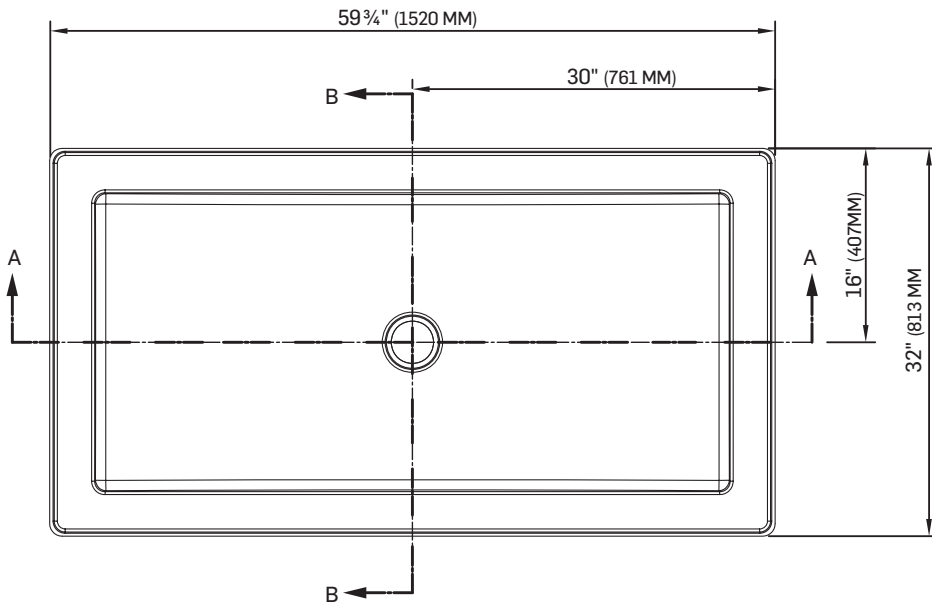

PORTE DE DOUCHE COULISSANTE

SLIDING SHOWER DOOR

CARACTÉRISTIQUES SPECIFICATIONS

60 PO X 78 ¾ PO
(152,3 CM X 200 CM)

PORTE COULISSANTE POUR DOUCHE
DE 60 PO (152,3 CM)

VERRE TREMPÉ 5/16 PO (8 MM) CLAIR

GARNITURES CHROMÉES

WHITE ACRYLIC REINFORCED
WITH FIBREGLASS
FOR CERAMIC WALL INSTALLATION
EASY TO INSTALL
NET WEIGHT: 54 LB (24.5 KG)

DIMENSIONS

60" X 32"

(152,4 CM X 81,3 CM)*

CERTIFICATIONS

LES PRODUITS TASSILI ADHÈRENT
À UNE OU PLUSIEURS DE CES CERTIFICATIONS:

TECHNICAL DRAWING

A-A

*TOUTES CES DIMENSIONS SONT APPROXIMATIVES. AFIN D'ASSURER UNE INSTALLATION PARFAITE, LES DIMENSIONS DE LA STRUCTURE DOIVENT ÊTRE VÉRIFIÉES À PARTIR DE L'UNITÉ AVANT L'INSTALLATION.
 ALL DIMENSIONS ARE APPROXIMATE. TO ENSURE PROPER INSTALLATION, VERIFY THE PRODUCT DIMENSIONS BEFORE INSTALLATION.