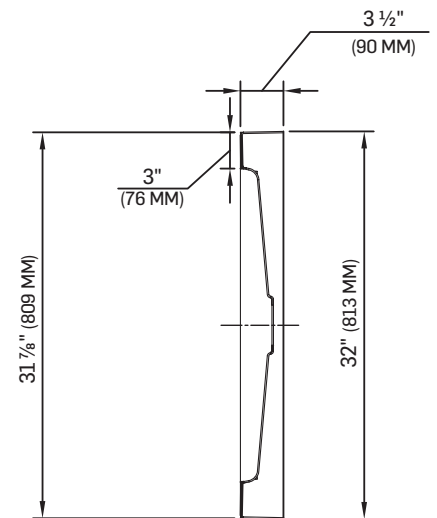

PORTE DE DOUCHE COULISSANTE

SLIDING SHOWER DOOR

CARACTÉRISTIQUES SPECIFICATIONS

60 PO X 78 ¾ PO
(152,3 CM X 200 CM)

PORTE COULISSANTE POUR DOUCHE
DE 60 PO (152,3 CM)

VERRE TREMPÉ 5/16 PO (8 MM) CLAIR

GARNITURES CHROMÉES

POIDS PRODUIT : 136,7 LB (62 KG)

SLIDING DOOR FOR 60" (152,3 CM)
SHOWER

5/16" (8 MM) CLEAR TEMPERED GLASS

CHROME TRIM

NET WEIGHT: 136.7 LB (62 KG)

FICHE TECHNIQUE DATA SHEET

TS0721

SERAM	FINI CHROME FINISH
3011146	TASSILI.CA

WHITE ACRYLIC REINFORCED
WITH FIBREGLASS
FOR CERAMIC WALL INSTALLATION
EASY TO INSTALL
NET WEIGHT: 54 LB (24.5 KG)

DIMENSIONS

60" X 32"

(152,4 CM X 81,3 CM)*

CERTIFICATIONS

LES PRODUITS TASSILI ADHÈRENT
À UNE OU PLUSIEURS DE CES CERTIFICATIONS:

TECHNICAL DRAWING

A-A

*TOUTES CES DIMENSIONS SONT APPROXIMATIVES. AFIN D'ASSURER UNE INSTALLATION PARFAITE, LES DIMENSIONS DE LA STRUCTURE DOIVENT ÊTRE VÉRIFIÉES À PARTIR DE L'UNITÉ AVANT L'INSTALLATION.
 ALL DIMENSIONS ARE APPROXIMATE. TO ENSURE PROPER INSTALLATION, VERIFY THE PRODUCT DIMENSIONS BEFORE INSTALLATION.