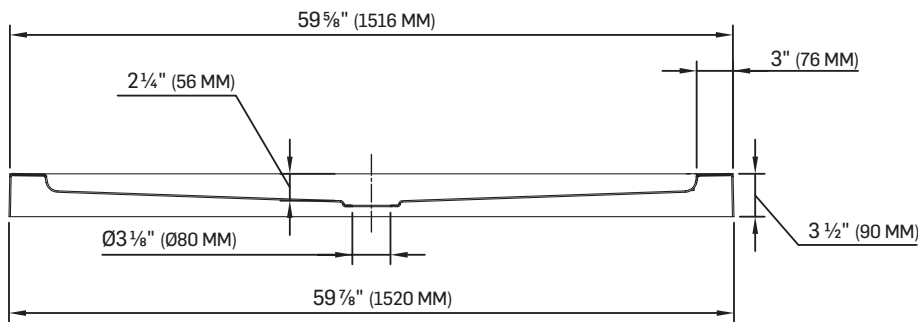

PORTE DE DOUCHE COULISSANTE

SLIDING SHOWER DOOR

CARACTÉRISTIQUES SPECIFICATIONS

60 PO X 78 ¾ PO
(152,3 CM X 200 CM)

PORTE COULISSANTE POUR DOUCHE
DE 60 PO (152,3 CM)

VERRE TREMPÉ 5/16 PO (8 MM) CLAIR

GARNITURES CHROMÉES

WHITE ACRYLIC REINFORCED
WITH FIBREGLASS
FOR CERAMIC WALL INSTALLATION
EASY TO INSTALL
NET WEIGHT: 54 LB (24.5 KG)

DIMENSIONS

60" X 32"

(152,4 CM X 81,3 CM)*

CERTIFICATIONS

LES PRODUITS TASSILI ADHÈRENT
À UNE OU PLUSIEURS DE CES CERTIFICATIONS:

TECHNICAL DRAWING

A-A

*TOUTES CES DIMENSIONS SONT APPROXIMATIVES. AFIN D'ASSURER UNE INSTALLATION PARFAITE, LES DIMENSIONS DE LA STRUCTURE DOIVENT ÊTRE VÉRIFIÉES À PARTIR DE L'UNITÉ AVANT L'INSTALLATION.
 ALL DIMENSIONS ARE APPROXIMATE. TO ENSURE PROPER INSTALLATION, VERIFY THE PRODUCT DIMENSIONS BEFORE INSTALLATION.