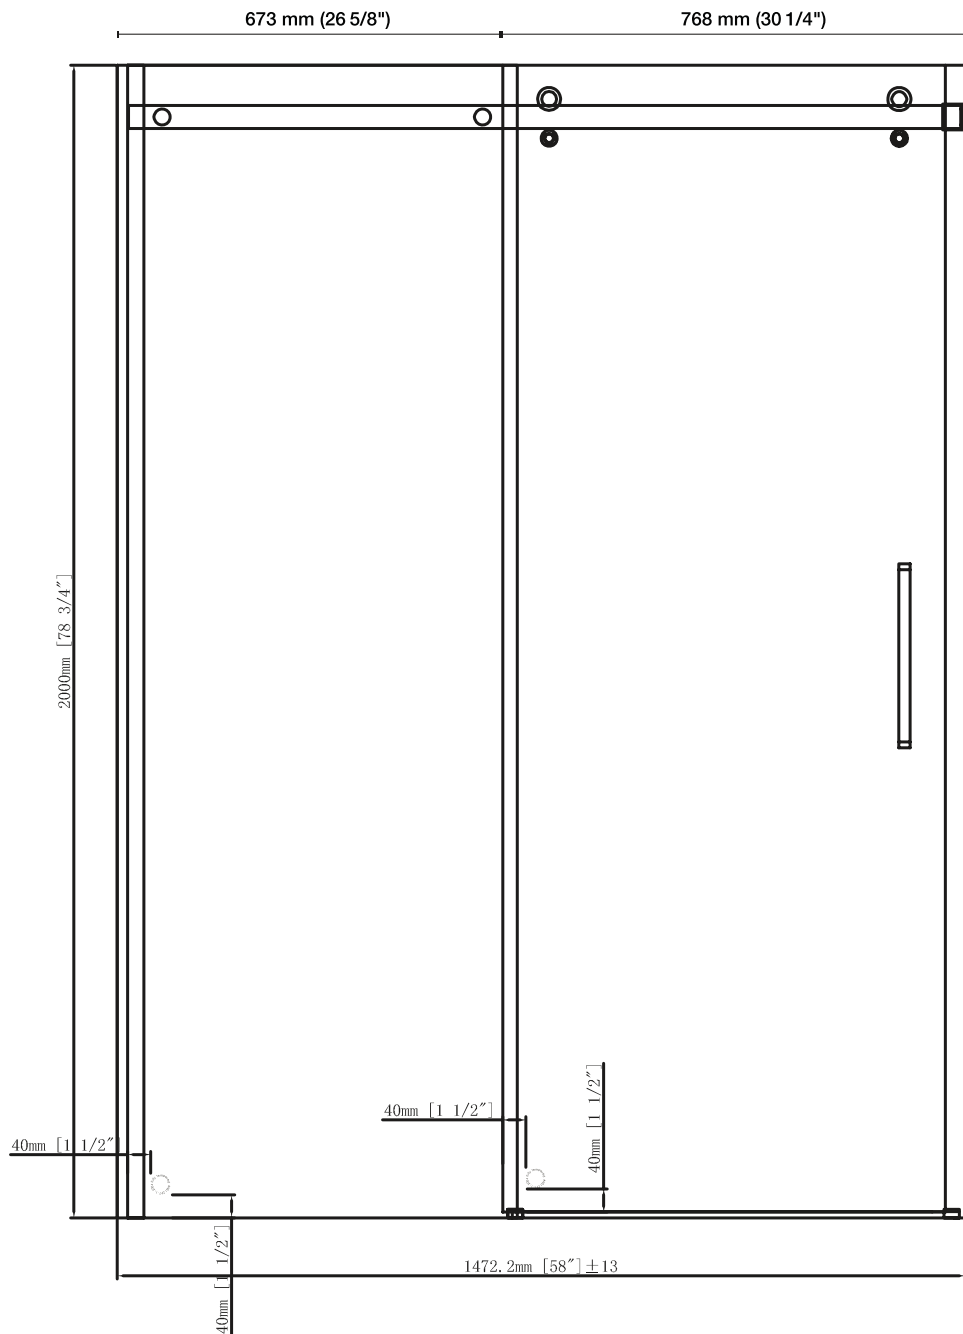

PORTE DE DOUCHE COULISSANTE

SLIDING SHOWER DOOR

CARACTÉRISTIQUES SPECIFICATIONS

60 PO X 78 ¾ PO
(152,3 CM X 200 CM)

PORTE COULISSANTE POUR DOUCHE
DE 60 PO (152,3 CM)

VERRE TREMPÉ 5/16 PO (8 MM) CLAIR

GARNITURES CHROMÉES

POIDS PRODUIT : 136,7 LB (62 KG)

SLIDING DOOR FOR 60" (152,3 CM)
SHOWER

5/16" (8 MM) CLEAR TEMPERED GLASS

CHROME TRIM

NET WEIGHT: 136.7 LB (62 KG)

FICHE TECHNIQUE DATA SHEET

TS0721

SERAM	FINI CHROME FINISH
3011146	TASSILI.CA

TASSILI SUPRA[®]
UN CHOIX DISTINCTIF

**PORTE DE DOUCHE
COULISSANTE**
SLIDING SHOWER DOOR

DESSINS TECHNIQUES
TECHNICAL DRAWING

TOUTES CES DIMENSIONS SONT APPROXIMATIVES. AFIN D'ASSURER UNE INSTALLATION PARFAITE, LES DIMENSIONS DE LA STRUCTURE DOIVENT ÊTRE VÉRIFIÉES À PARTIR DE L'UNITÉ AVANT L'INSTALLATION.
ALL DIMENSIONS ARE APPROXIMATE. TO ENSURE PROPER INSTALLATION, VERIFY THE PRODUCT DIMENSIONS BEFORE INSTALLATION.

TS0721

SERAM	FINI CHROME FINISH
3011146	TASSILI.CA

TASSILI SUPRA[®]

BASE DE DOUCHE

SHOWER BASE

CARACTÉRISTIQUES SPECIFICATIONS

ACRYLIQUE BLANC
RENFORCÉ DE FIBRE DE VERRE
POUR INSTALLATION AVEC MURS
DE CÉRAMIQUE
FACILE À INSTALLER
POIDS PRODUIT : 54 LB (24,5 KG)