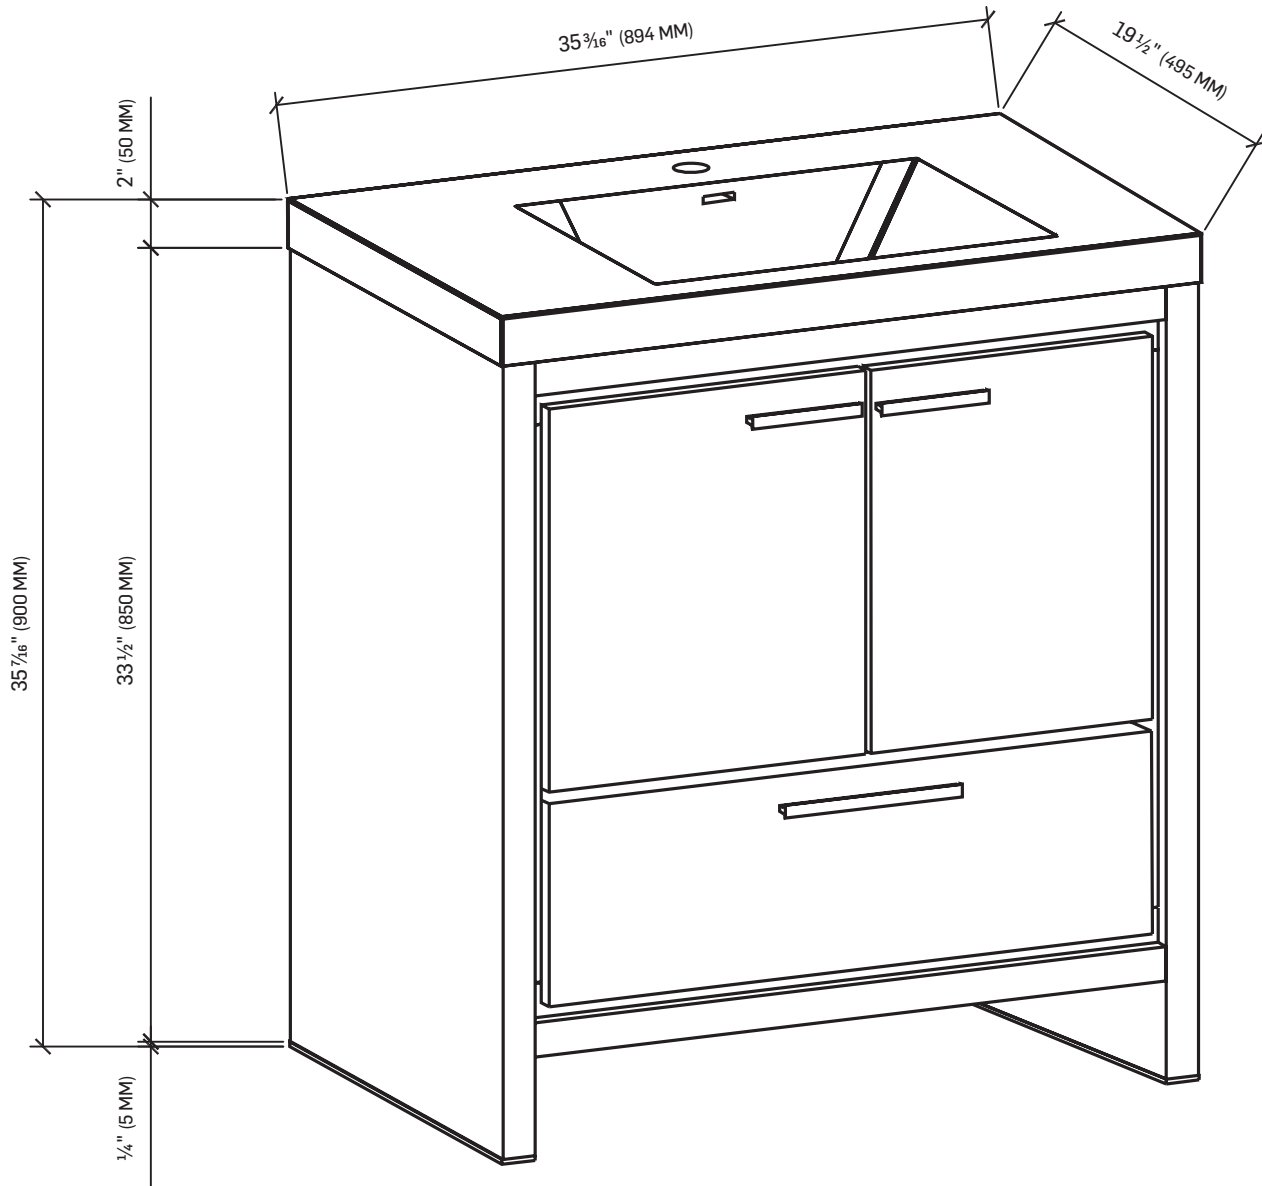

MEUBLE-LAVABO
VANITY CABINET

FICHE TECHNIQUE
DATA SHEET

TOUTES CES DIMENSIONS SONT APPROXIMATIVES. AFIN D'ASSURER UNE INSTALLATION PARFAITE, LES DIMENSIONS DE LA STRUCTURE DOIVENT ÊTRE VÉRIFIÉES À PARTIR DE L'UNITÉ AVANT L'INSTALLATION.
ALL DIMENSIONS ARE APPROXIMATE. TO ENSURE PROPER INSTALLATION, VERIFY THE PRODUCT DIMENSIONS BEFORE INSTALLATION.

CMG05-2018

FELICIA	CHÊNE INTENSE /DEEP OAK
3041276	Fabriqué et emballé en Chine / Made and Packaged in China
TASSILI.CA	Importé par / Imported by NOVELCA Québec, Canada G2J1C8

TASSILI SUPRA®