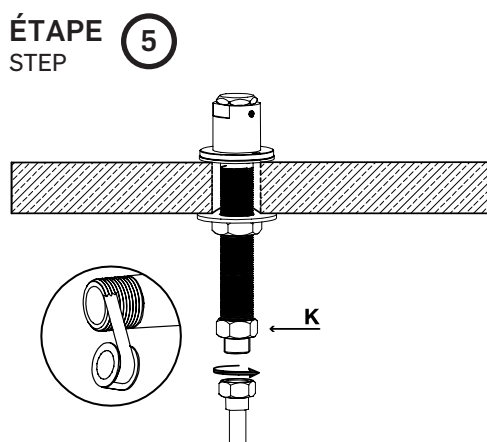

BOIS / WOOD

ALFIO	CHROME
106457	
TASSILI.CA	

TASSILI