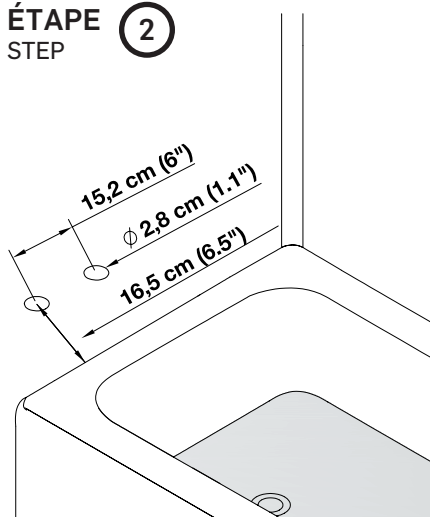

PLANCHER / FLOOR

ÉTAPE 2
STEP