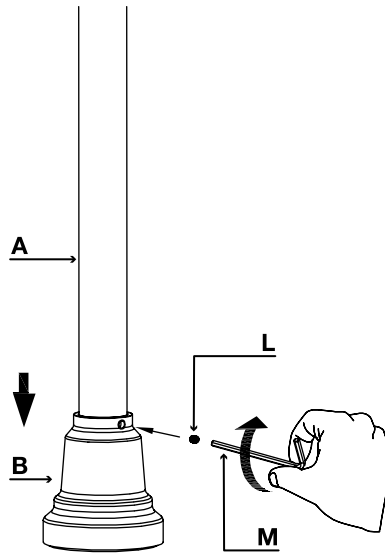

ÉTAPE 12
STEP