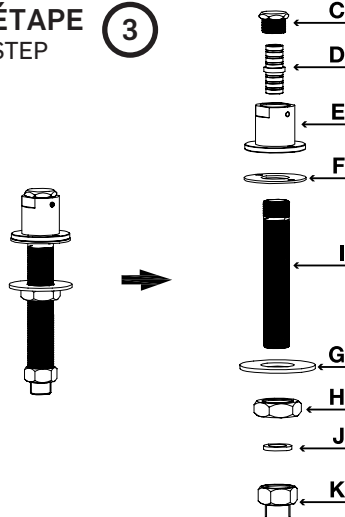

COLONNETTES POUR ROBINET DE BAIN
COLUMN PIPES FOR BATH FAUCET

GUIDE D'INSTALLATION
INSTALLATION GUIDE

OUTILS NÉCESSAIRES
TOOLS REQUIRED

ÉTAPE 1 **1** **Coupez l'alimentation d'eau avant de commencer l'installation.**
STEP **Shut off the main water supply before starting the installation.**

ÉTAPE 13
STEP

PLANCHER / FLOOR

ÉTAPE 2
STEP

ÉTAPE 3
STEP

ÉTAPE 4
STEP

ÉTAPE
STEP ⑤

ÉTAPE
STEP ⑥

ÉTAPE
STEP ⑦

ÉTAPE
STEP ⑧

ÉTAPE
STEP ⑨

ÉTAPE
STEP ⑩

ÉTAPE
STEP ⑪

ÉTAPE
STEP ⑫

ÉTAPE
STEP ⑬

COLONNETTES POUR ROBINET DE BAIN

COLUMN PIPES FOR BATH FAUCET