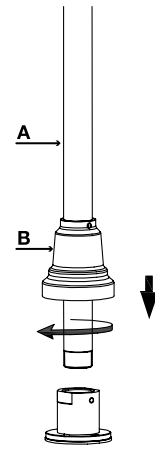

COLONNETTES POUR ROBINET DE BAIN
COLUMN PIPES FOR BATH FAUCET

GUIDE D'INSTALLATION
INSTALLATION GUIDE

OUTILS NÉCESSAIRES
TOOLS REQUIRED

ÉTAPE 1 **1** **Coupez l'alimentation d'eau avant de commencer l'installation.**
STEP **Shut off the main water supply before starting the installation.**

BOIS / WOOD

ALFIO	CHROME
106457	
TASSILI.CA	

TASSILI

ÉTAPE 8
STEP

ÉTAPE 9
STEP

ÉTAPE 10
STEP

ÉTAPE 11
STEP

ÉTAPE 12
STEP

ÉTAPE 13
STEP

PLANCHER / FLOOR

ÉTAPE 2
STEP

ÉTAPE 3
STEP

ÉTAPE 4
STEP

ÉTAPE
STEP ⑤

ÉTAPE
STEP ⑥

ÉTAPE
STEP ⑦