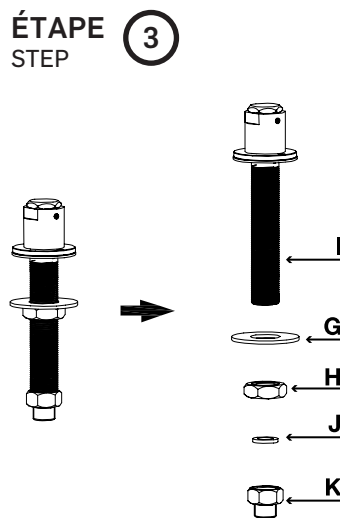

BOIS / WOOD

ALFIO	CHROME
106457	
TASSILI.CA	

TASSILI