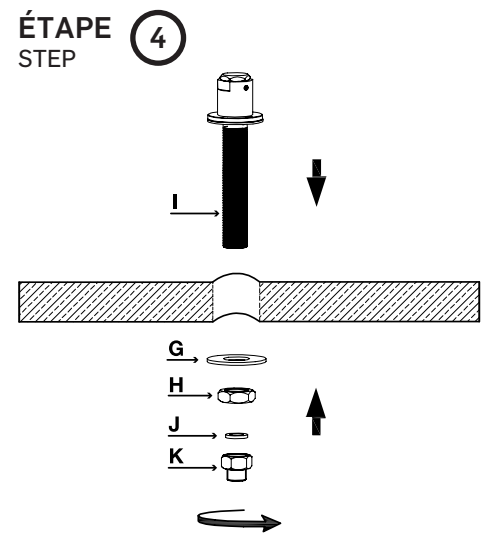

BOIS / WOOD

ALFIO	CHROME
106457	
TASSILI.CA	

TASSILI