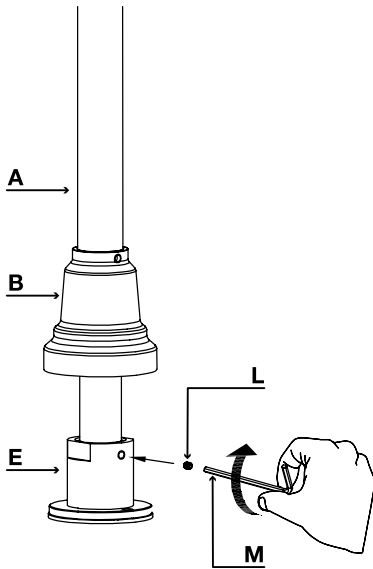

ÉTAPE 11
STEP