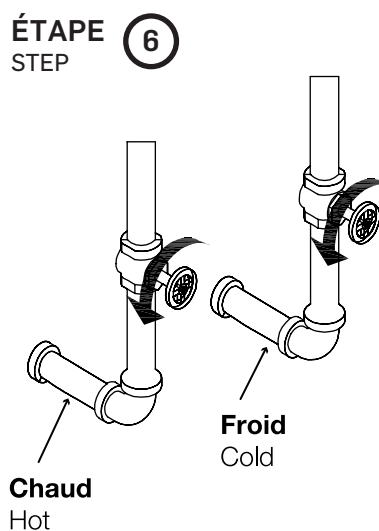

BOIS / WOOD

ALFIO	CHROME
106457	
TASSILI.CA	

TASSILI