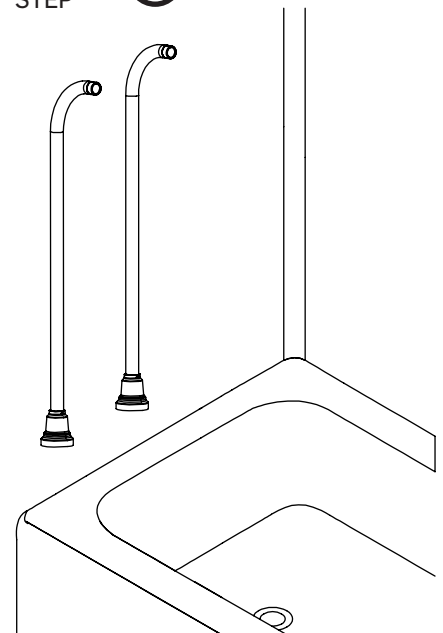

ÉTAPE 13
STEP