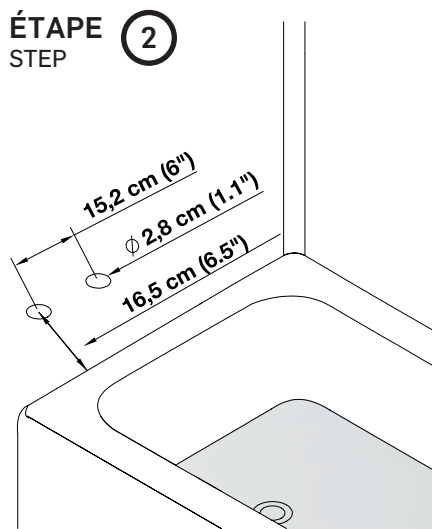

BOIS / WOOD

ALFIO	CHROME
106457	
TASSILI.CA	

TASSILI