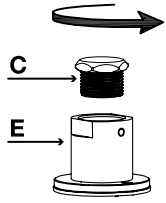

ÉTAPE 8
STEP