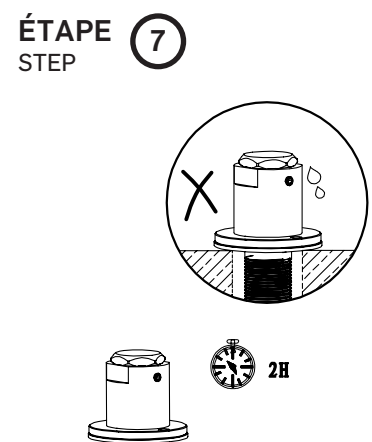

BOIS / WOOD

ALFIO	CHROME
106457	
TASSILI.CA	

TASSILI