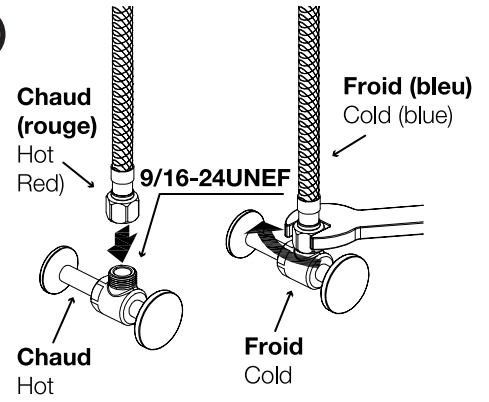

RAOUL	CHROME
300021	
TASSILI.CA	

TASSILI

ÉTAPE 5
STEP

ÉTAPE 6
STEP

ÉTAPE 7
STEP

ÉTAPE 8
STEP

ÉTAPE 9
STEP

ÉTAPE 10
STEP

ROBINET DE CUISINE AVEC DOUCHETTE RÉTRACTABLE KITCHEN FAUCET WITH PULL-OUT SPRAYER

GUIDE D'INSTALLATION INSTALLATION GUIDE

ÉTAPE 11 STEP 11

ÉTAPE 12 STEP 12

ÉTAPE 13 STEP 13

Fabriqué et emballé en Chine / Made and Packaged in China
Importé par / Imported by NOVELCA, Québec, Canada G2E 5W2

CMG05-2016

* IMPORTANT : Aucune construction ne devrait être effectuée par l'installateur sans avoir le produit en main. Les mesures pourraient varier en raison de perfectionnements apportés au produit au fil du temps. Ni le fabricant, ni le distributeur ne pourront être tenus responsables d'un écart entre les mesures présentées ici et les mesures réelles du produit. Ce produit devrait être installé par un professionnel certifié, conformément à la réglementation en vigueur.