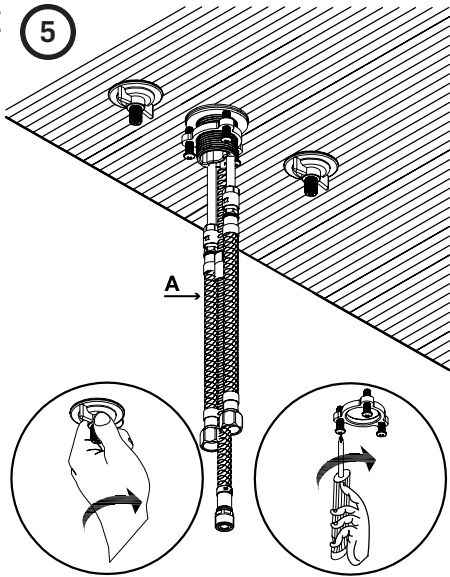

ÉTAPE 5
STEP