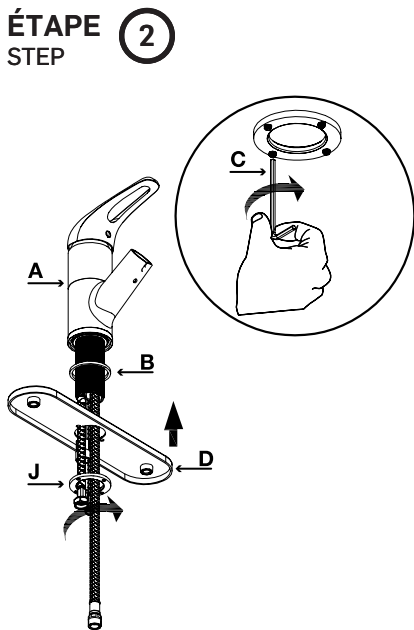

**ROBINET DE CUISINE
AVEC DOUCHETTE RÉTRACTABLE**
KITCHEN FAUCET WITH PULL-OUT SPRAYER

GUIDE D'INSTALLATION
INSTALLATION GUIDE

OUTILS NÉCESSAIRES
TOOLS REQUIRED

ÉTAPE 1 **1** **Coupez l'alimentation d'eau avant de commencer l'installation.**
STEP Shut off the main water supply before beginning installation.

ROBINET DE CUISINE AVEC DOUCHETTE RÉTRACTABLE KITCHEN FAUCET WITH PULL-OUT SPRAYER

GUIDE D'INSTALLATION INSTALLATION GUIDE

ÉTAPE 11 STEP 11

ÉTAPE 12 STEP 12

ÉTAPE 13 STEP 13

Fabriqué et emballé en Chine / Made and Packaged in China
Importé par / Imported by NOVELCA, Québec, Canada G2E 5W2