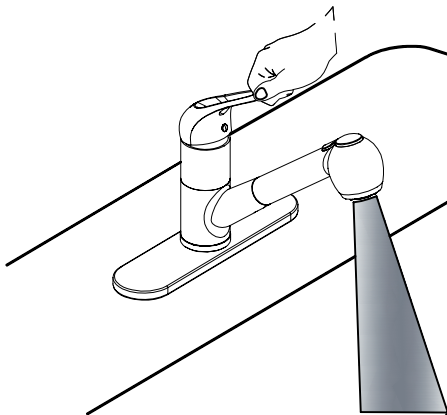

ROBINET DE CUISINE AVEC DOUCHETTE RÉTRACTABLE KITCHEN FAUCET WITH PULL-OUT SPRAYER

GUIDE D'INSTALLATION INSTALLATION GUIDE

ÉTAPE 11 STEP 11

ÉTAPE 12 STEP 12

ÉTAPE 13 STEP 13

Fabriqué et emballé en Chine / Made and Packaged in China
Importé par / Imported by NOVELCA, Québec, Canada G2E 5W2

CMG05-2016

* IMPORTANT : Aucune construction ne devrait être effectuée par l'installateur sans avoir le produit en main. Les mesures pourraient varier en raison de perfectionnements apportés au produit au fil du temps. Ni le fabricant, ni le distributeur ne pourront être tenus responsables d'un écart entre les mesures présentées ici et les mesures réelles du produit. Ce produit devrait être installé par un professionnel certifié, conformément à la réglementation en vigueur.