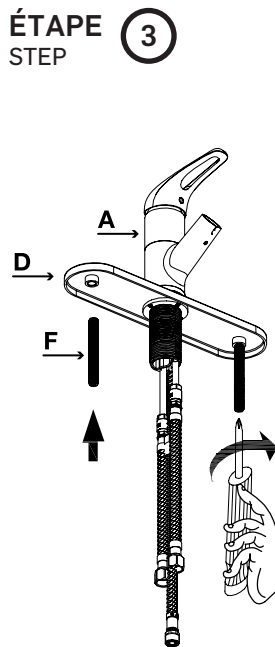

**ROBINET DE CUISINE
AVEC DOUCHETTE RÉTRACTABLE**
KITCHEN FAUCET WITH PULL-OUT SPRAYER

GUIDE D'INSTALLATION
INSTALLATION GUIDE

OUTILS NÉCESSAIRES
TOOLS REQUIRED

ÉTAPE 1 **1** **Coupez l'alimentation d'eau avant de commencer l'installation.**
STEP Shut off the main water supply before beginning installation.

ROBINET DE CUISINE AVEC DOUCHETTE RÉTRACTABLE KITCHEN FAUCET WITH PULL-OUT SPRAYER

GUIDE D'INSTALLATION INSTALLATION GUIDE

ÉTAPE 11 STEP 11

ÉTAPE 12 STEP 12

ÉTAPE 13 STEP 13

Fabriqué et emballé en Chine / Made and Packaged in China
Importé par / Imported by NOVELCA, Québec, Canada G2E 5W2