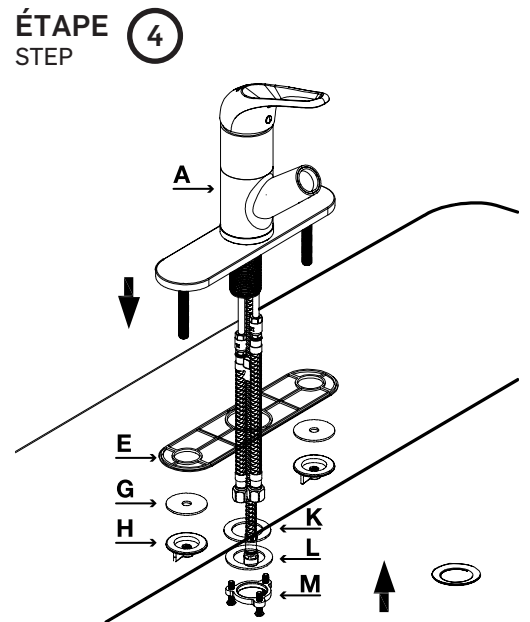

**ROBINET DE CUISINE
AVEC DOUCHETTE RÉTRACTABLE**
KITCHEN FAUCET WITH PULL-OUT SPRAYER

GUIDE D'INSTALLATION
INSTALLATION GUIDE

OUTILS NÉCESSAIRES
TOOLS REQUIRED

ÉTAPE 1 **1** **Coupez l'alimentation d'eau avant de commencer l'installation.**
STEP Shut off the main water supply before beginning installation.

ROBINET DE CUISINE AVEC DOUCHETTE RÉTRACTABLE KITCHEN FAUCET WITH PULL-OUT SPRAYER

GUIDE D'INSTALLATION INSTALLATION GUIDE

ÉTAPE 11 STEP 11

ÉTAPE 12 STEP 12

ÉTAPE 13 STEP 13

Fabriqué et emballé en Chine / Made and Packaged in China
Importé par / Imported by NOVELCA, Québec, Canada G2E 5W2