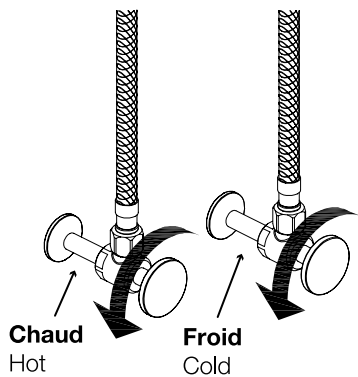

RAOUL	CHROME
300021	
TASSILI.CA	

TASSILI

ÉTAPE 5
STEP

ÉTAPE 6
STEP

ÉTAPE 7
STEP

ÉTAPE 8
STEP

ÉTAPE 9
STEP

ÉTAPE 10
STEP

ROBINET DE CUISINE AVEC DOUCHETTE RÉTRACTABLE KITCHEN FAUCET WITH PULL-OUT SPRAYER

GUIDE D'INSTALLATION INSTALLATION GUIDE

ÉTAPE 11 STEP 11

ÉTAPE 12 STEP 12

ÉTAPE 13 STEP 13

Fabriqué et emballé en Chine / Made and Packaged in China
Importé par / Imported by NOVELCA, Québec, Canada G2E 5W2