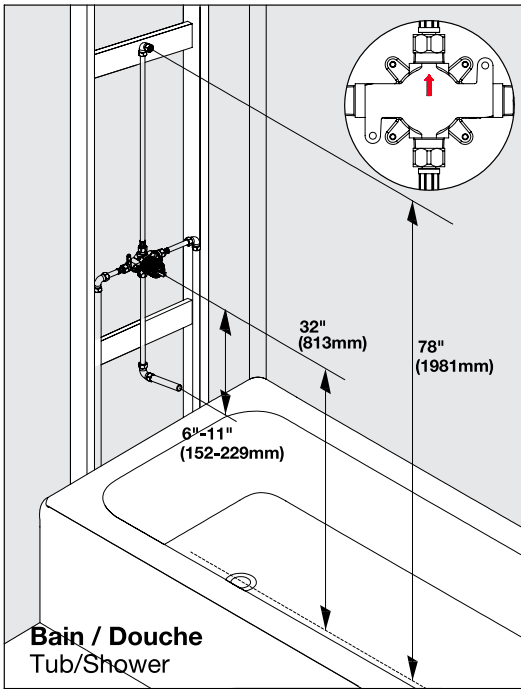

ÉTAPE
STEP 3