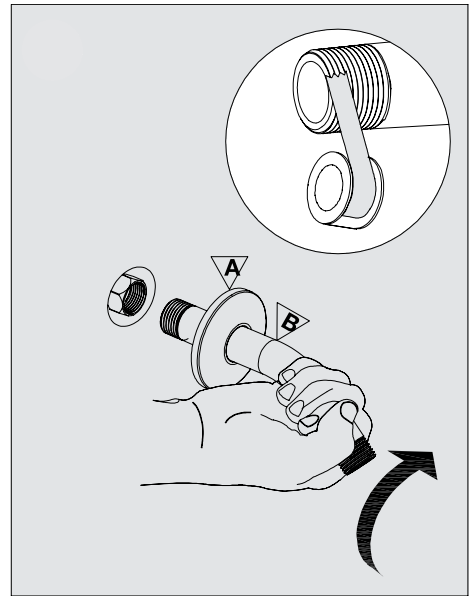

## OUTILS NÉCESSAIRES TOOLS REQUIRED

**ÉTAPE** **1** **Coupez l'alimentation d'eau avant de commencer l'installation.**  
**STEP** Shut off the main water supply before beginning installation.

FEBO	CHROME
300027	
TASSILI.CA	

# TASSILI

ÉTAPE  
STEP 3

ÉTAPE  
STEP 4

ÉTAPE  
STEP 5

ÉTAPE  
STEP 6

ÉTAPE  
STEP 7

ÉTAPE  
STEP 8

ÉTAPE  
STEP 9