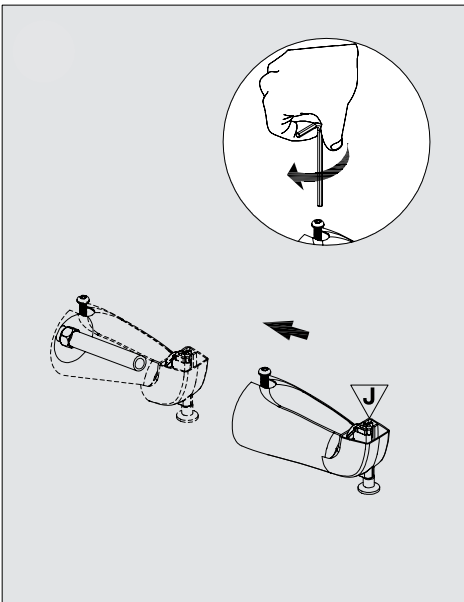

## OUTILS NÉCESSAIRES TOOLS REQUIRED

**ÉTAPE** **1** **Coupez l'alimentation d'eau avant de commencer l'installation.**  
**STEP** Shut off the main water supply before beginning installation.

FEBO	CHROME
300027	
TASSILI.CA	

# TASSILI

ÉTAPE  
STEP 3

ÉTAPE  
STEP 4

ÉTAPE  
STEP 5

ÉTAPE  
STEP 6

ÉTAPE  
STEP 7

ÉTAPE  
STEP 8

ÉTAPE  
STEP 9

ÉTAPE  
STEP 10

ÉTAPE  
STEP 11

ÉTAPE  
STEP 12