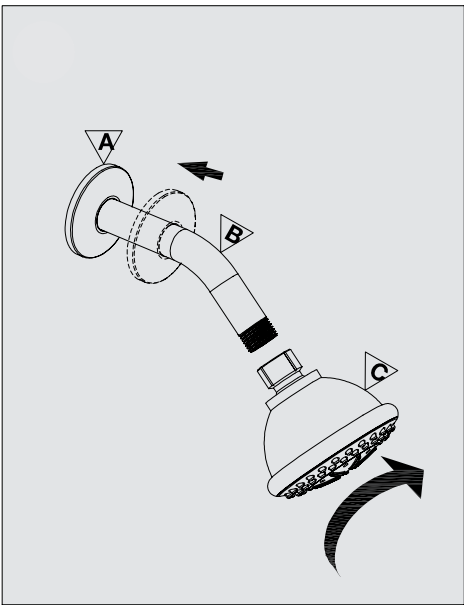

## OUTILS NÉCESSAIRES TOOLS REQUIRED

**ÉTAPE** **1** **Coupez l'alimentation d'eau avant de commencer l'installation.**  
**STEP** Shut off the main water supply before beginning installation.

FEBO	CHROME
300027	
TASSILI.CA	

# TASSILI

ÉTAPE  
STEP 3

ÉTAPE  
STEP 4

ÉTAPE  
STEP 5

ÉTAPE  
STEP 6

ÉTAPE  
STEP 7

ÉTAPE  
STEP 8

ÉTAPE  
STEP 9

# ROBINET DE BAIN ET DE DOUCHE BATHTUB AND SHOWER FAUCET