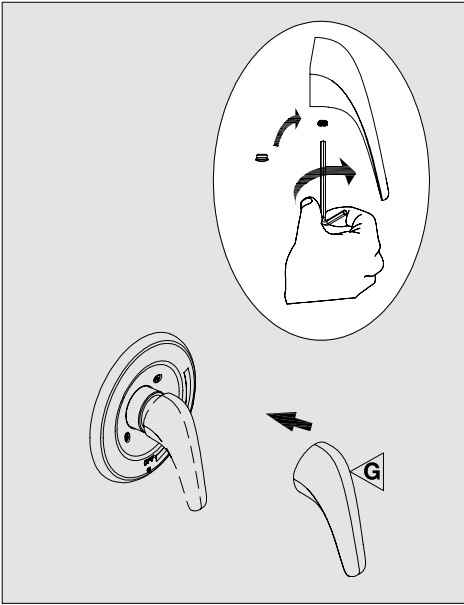

## OUTILS NÉCESSAIRES TOOLS REQUIRED

**ÉTAPE** **1** **Coupez l'alimentation d'eau avant de commencer l'installation.**  
**STEP** Shut off the main water supply before beginning installation.

FEBO	CHROME
300027	
TASSILI.CA	

# TASSILI

ÉTAPE  
STEP 3

ÉTAPE  
STEP 4

ÉTAPE  
STEP 5

ÉTAPE  
STEP 6

ÉTAPE  
STEP 7

ÉTAPE  
STEP 8

ÉTAPE  
STEP 9

ÉTAPE  
STEP 10

ÉTAPE  
STEP 11

ÉTAPE  
STEP 12

# ROBINET DE BAIN ET DE DOUCHE BATHTUB AND SHOWER FAUCET