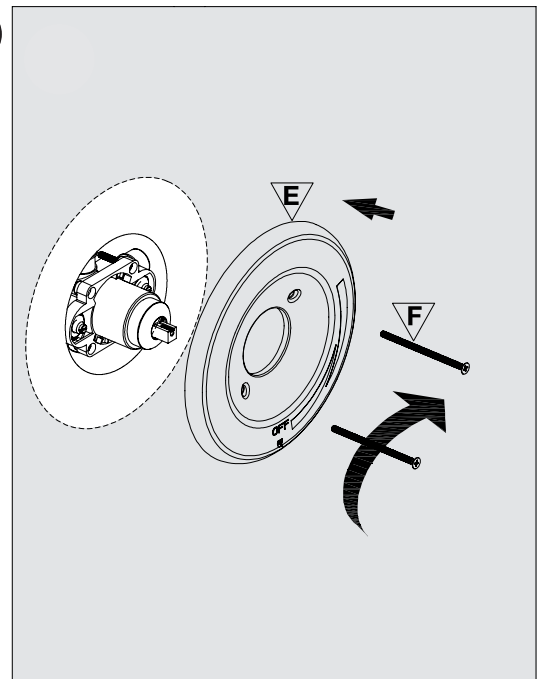

## OUTILS NÉCESSAIRES TOOLS REQUIRED

**ÉTAPE** **1** **Coupez l'alimentation d'eau avant de commencer l'installation.**  
**STEP** Shut off the main water supply before beginning installation.

FEBO	CHROME
300027	
TASSILI.CA	

# TASSILI

ÉTAPE  
STEP 3

ÉTAPE  
STEP 4

ÉTAPE  
STEP 5

ÉTAPE  
STEP 6

ÉTAPE  
STEP 7

ÉTAPE  
STEP 8

ÉTAPE  
STEP 9