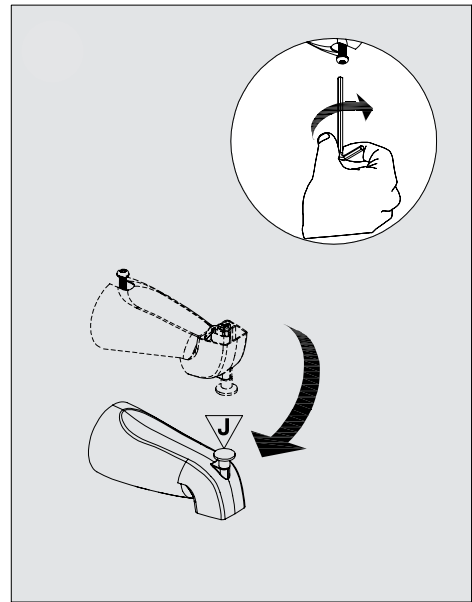

## OUTILS NÉCESSAIRES TOOLS REQUIRED

**ÉTAPE** **1** **Coupez l'alimentation d'eau avant de commencer l'installation.**  
**STEP** Shut off the main water supply before beginning installation.

FEBO	CHROME
300027	
TASSILI.CA	

# TASSILI

ÉTAPE  
STEP 3

ÉTAPE  
STEP 4

ÉTAPE  
STEP 5

ÉTAPE  
STEP 6

ÉTAPE  
STEP 7

ÉTAPE  
STEP 8

ÉTAPE  
STEP 9

# ROBINET DE BAIN ET DE DOUCHE BATHTUB AND SHOWER FAUCET