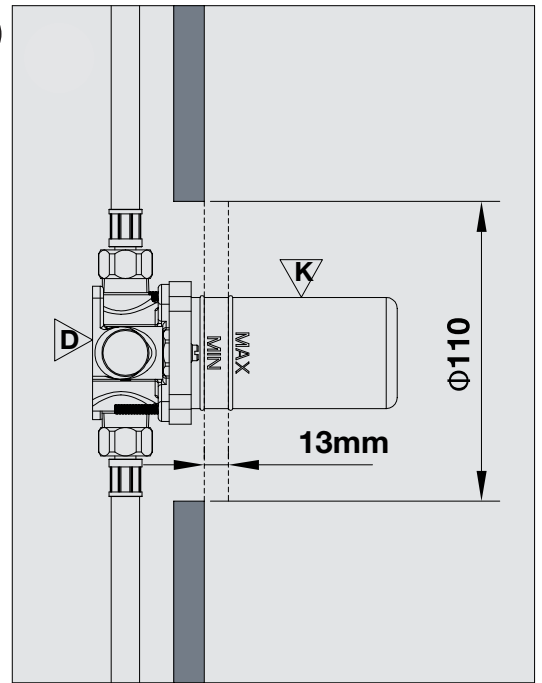

ÉTAPE
STEP 4