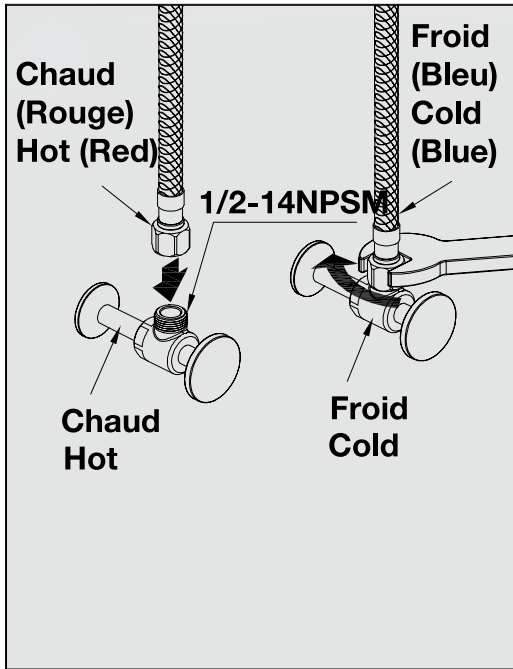

ROBINET DE LAVABO
WASH BASIN FAUCET

GUIDE D'INSTALLATION
INSTALLATION GUIDE

ÉTAPE
STEP 6