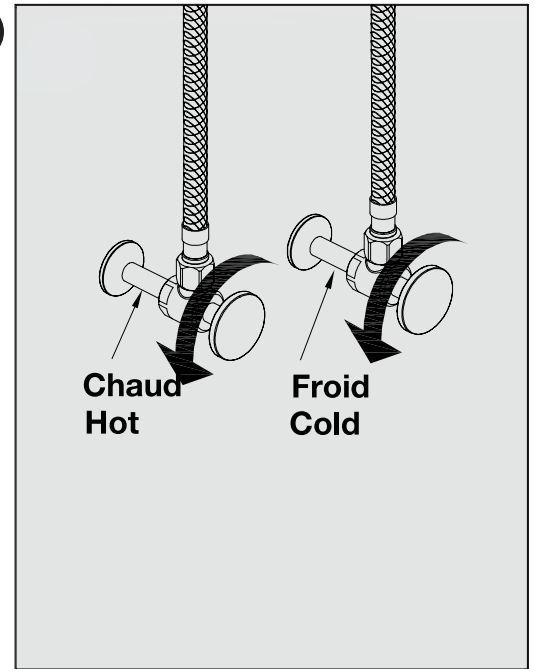

# TASSILI

**ROBINET DE LAVABO**  
WASH BASIN FAUCET

**GUIDE D'INSTALLATION**  
INSTALLATION GUIDE

ÉTAPE  
STEP 6

ÉTAPE  
STEP 7

ÉTAPE  
STEP 8

Fabriqué et emballé en Chine / Made and Packaged in China  
Importé par / Imported by NOVELCA, Québec, Canada G2E 5W2