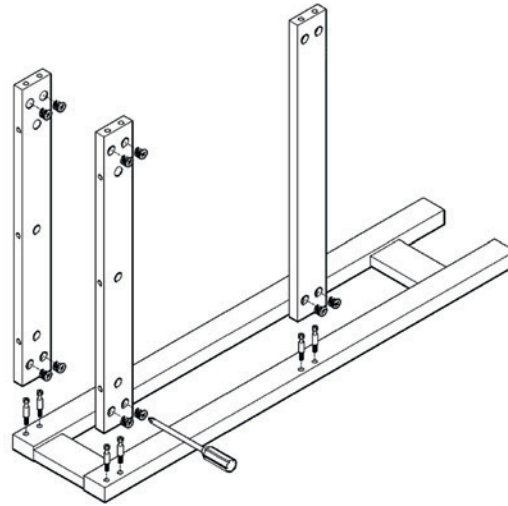

Armoire sur pattes

Free-Standing Cabinet

Guide d'installation

Installation guide

1

2

3

| | |
|----------------|--|
| ROSALIA | Fabriqué et emballé en Chine / Made and Packaged in China |
| 3041199 | Importé par / Imported by NOVELCA |
| TASSILI.CA | Québec, Canada G2J 1C8 |

TASSILI®

Armoire sur pattes

Free-Standing Cabinet

Guide d'installation

Installation guide

4

CMG03-2019

| | |
|----------------|--|
| ROSALIA | Fabriqué et emballé en Chine / Made and Packaged in China |
| 3041199 | Importé par / Imported by NOVELCA |
| TASSILI.CA | Québec, Canada G2J 1C8 |