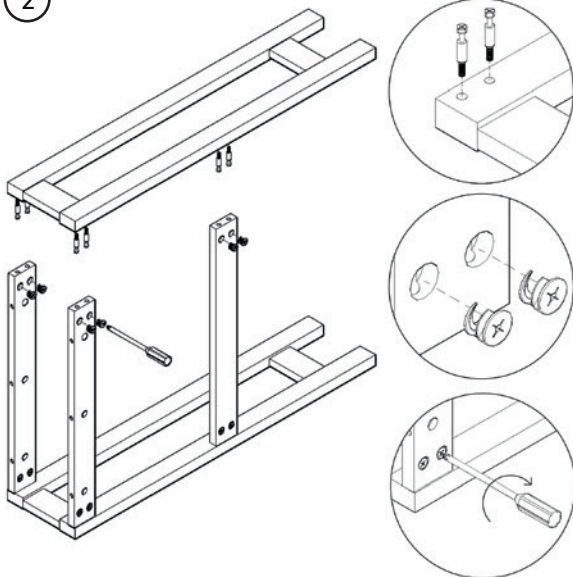

Armoire sur pattes

Free-Standing Cabinet

Guide d'installation

Installation guide

1

2

3

| | |
|----------------|--|
| ROSALIA | Fabriqué et emballé en Chine / Made and Packaged in China |
| 3041199 | Importé par / Imported by NOVELCA |
| TASSILI.CA | Québec, Canada G2J 1C8 |

TASSILI®

Armoire sur pattes

Free-Standing Cabinet

Guide d'installation

Installation guide

4

CMG03-2019

| | |
|----------------|--|
| ROSALIA | Fabriqué et emballé en Chine / Made and Packaged in China |
| 3041199 | Importé par / Imported by NOVELCA |
| TASSILI.CA | Québec, Canada G2J 1C8 |