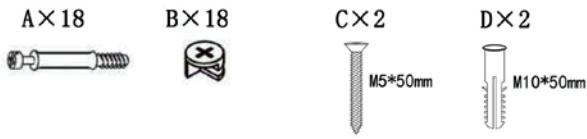

Armoire sur pattes

Free-Standing Cabinet

Guide d'installation

Installation guide

1

2

3

| | |
|----------------|--|
| ROSALIA | Fabriqué et emballé en Chine / Made and Packaged in China |
| 3041199 | Importé par / Imported by NOVELCA |
| TASSILI.CA | Québec, Canada G2J 1C8 |