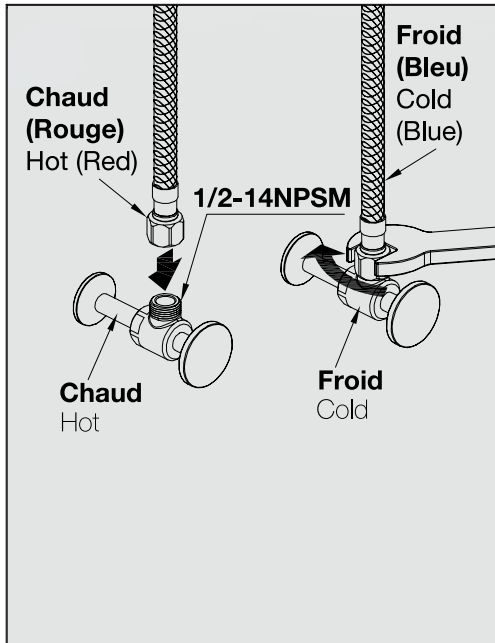

## OUTILS NÉCESSAIRES TOOLS REQUIRED

**ÉTAPE 1** **1** **Coupez l'alimentation d'eau avant de commencer l'installation.**  
**STEP** Shut off the main water supply before beginning installation.

FERNAND	CHROME
3050016	
TASSILI.CA	

# TASSILI

**ÉTAPE** 6  
STEP

**ÉTAPE** 7  
STEP

**ÉTAPE** 8  
STEP