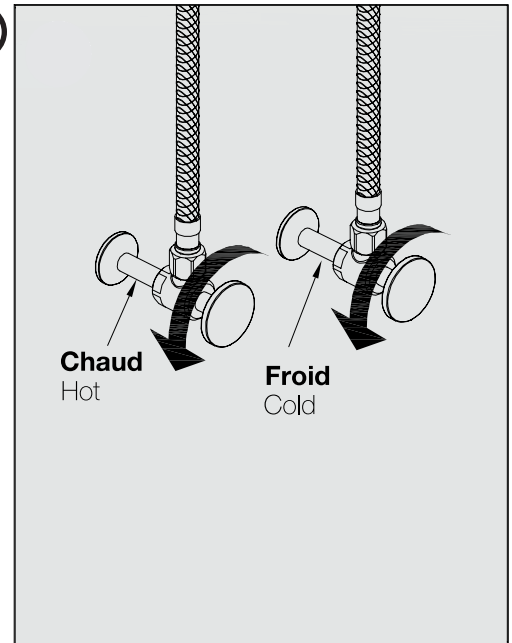

ÉTAPE 7
STEP