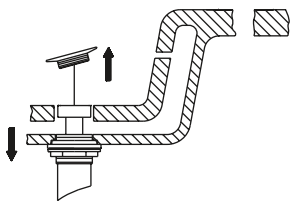

ROBINET DE LAVABO LAVATORY FAUCET

GUIDE D'INSTALLATION INSTALLATION GUIDE

**Votre boîte contient
les pièces suivantes**
Your box contains
the following parts

OUTILS NÉCESSAIRES
TOOLS REQUIRED

ÉTAPE 1 **1** **Coupez l'alimentation d'eau avant de commencer l'installation.**
STEP Shut off the main water supply before starting the installation.

ÉTAPE 2 **2**
STEP

ÉTAPE 3 **3**
STEP

ÉTAPE 4 **4**
STEP

ÉTAPE 5 **5**
STEP

ÉTAPE 6 **6**
STEP

ORIO
3050017

TASSILI

ROBINET DE LAVABO LAVATORY FAUCET