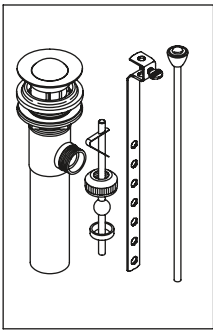

ROBINET DE LAVABO LAVATORY FAUCET

GUIDE D'INSTALLATION INSTALLATION GUIDE

**Votre boîte contient
les pièces suivantes**
Your box contains
the following parts

OUTILS NÉCESSAIRES
TOOLS REQUIRED

ÉTAPE 1 **1** **Coupez l'alimentation d'eau avant de commencer l'installation.**
STEP Shut off the main water supply before starting the installation.

ÉTAPE 2 **2**
STEP

ÉTAPE 3 **3**
STEP

ÉTAPE 4 **4**
STEP

ÉTAPE 5 **5**
STEP

ÉTAPE 6 **6**
STEP

ORIO
3050017

TASSILI

ROBINET DE LAVABO LAVATORY FAUCET