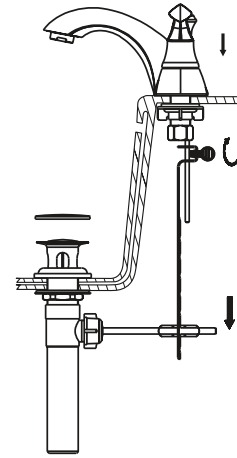

ÉTAPE 8 STEP