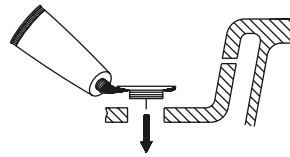

ROBINET DE LAVABO LAVATORY FAUCET

GUIDE D'INSTALLATION INSTALLATION GUIDE

**Votre boîte contient
les pièces suivantes**
Your box contains
the following parts

OUTILS NÉCESSAIRES
TOOLS REQUIRED

ÉTAPE 1 **1** **Coupez l'alimentation d'eau avant de commencer l'installation.**
STEP Shut off the main water supply before starting the installation.

ÉTAPE 2 **2**
STEP

ÉTAPE 3 **3**
STEP

ÉTAPE 4 **4**
STEP

ÉTAPE 5 **5**
STEP

ÉTAPE 6 **6**
STEP

ORIO
3050017

TASSILI

ROBINET DE LAVABO LAVATORY FAUCET