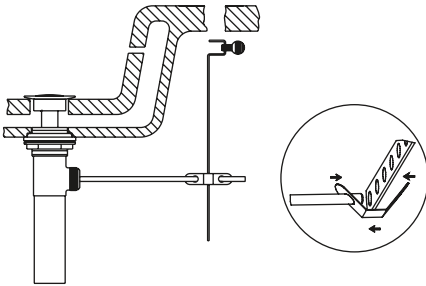

ROBINET DE LAVABO LAVATORY FAUCET

GUIDE D'INSTALLATION INSTALLATION GUIDE

ÉTAPE 7 STEP