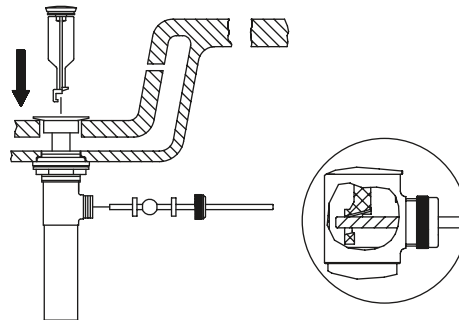

ROBINET DE LAVABO LAVATORY FAUCET

GUIDE D'INSTALLATION INSTALLATION GUIDE

**Votre boîte contient
les pièces suivantes**
Your box contains
the following parts

OUTILS NÉCESSAIRES
TOOLS REQUIRED

ÉTAPE 1 **1** **Coupez l'alimentation d'eau avant de commencer l'installation.**
STEP Shut off the main water supply before starting the installation.

ÉTAPE 2 **2**
STEP

ÉTAPE 3 **3**
STEP

ÉTAPE 4 **4**
STEP

ÉTAPE 5 **5**
STEP

ÉTAPE 6 **6**
STEP

ORIO
3050017

TASSILI

ROBINET DE LAVABO LAVATORY FAUCET

GUIDE D'INSTALLATION INSTALLATION GUIDE

ÉTAPE 7 STEP

ÉTAPE 8 STEP

ÉTAPE 9 STEP

ÉTAPE 10 STEP

ÉTAPE 11 STEP

ÉTAPE 12 STEP

Fabriqué et emballé en Chine / Made and packaged in China
Importé par / Imported by NOVELCA, Québec, Canada G2E 5W2