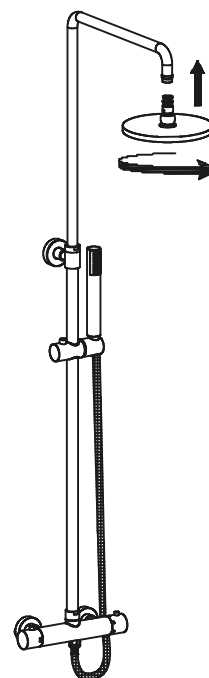

ROBINET DE DOUCHE THERMOSTATIQUE AVEC POMME PLUIE ET DOUCHETTE À MAIN THERMOSTATIC FAUCET WITH RAIN SHOWER AND HAND SHOWER

GUIDE D'INSTALLATION INSTALLATION GUIDE

OUTILS NÉCESSAIRES TOOLS REQUIRED

ÉTAPE 1 **1** **Coupez l'alimentation d'eau avant de commencer l'installation.**
STEP Shut off the main water supply before starting the installation.

CARLA
3050041

TASSILI SUPRA

ROBINET DE DOUCHE THERMOSTATIQUE AVEC POMME PLUIE ET DOUCHETTE À MAIN

THERMOSTATIC FAUCET WITH RAIN SHOWER AND HAND SHOWER

GUIDE D'INSTALLATION

INSTALLATION GUIDE

ÉTAPE 7
STEP

ÉTAPE 8
STEP

ÉTAPE 9
STEP

ÉTAPE 10
STEP

Fabriqué et emballé en Chine / Made and packaged in China
Importé par / Imported by NOVELCA, Québec, Canada G2E 5W2

* IMPORTANT : Aucune construction ne devrait être effectuée par l'installateur sans avoir le produit en main. Les mesures pourraient varier en raison de perfectionnements apportés au produit au fil du temps. Ni le fabricant, ni le distributeur ne pourront être tenus responsables d'un écart entre les mesures présentées ici et les mesures réelles du produit. Ce produit devrait être installé par un professionnel certifié, conformément à la réglementation en vigueur.