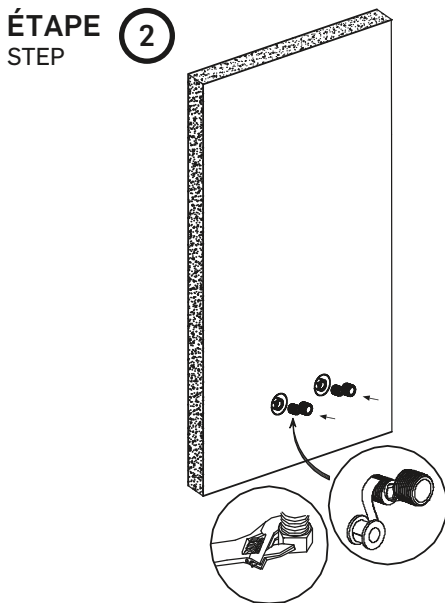

ROBINET DE DOUCHE THERMOSTATIQUE AVEC POMME PLUIE ET DOUCHETTE À MAIN THERMOSTATIC FAUCET WITH RAIN SHOWER AND HAND SHOWER

GUIDE D'INSTALLATION INSTALLATION GUIDE

OUTILS NÉCESSAIRES TOOLS REQUIRED

ÉTAPE 1 **1** **Coupez l'alimentation d'eau avant de commencer l'installation.**
STEP Shut off the main water supply before starting the installation.

CARLA
3050041

TASSILI SUPRA

ROBINET DE DOUCHE THERMOSTATIQUE AVEC POMME PLUIE ET DOUCHETTE À MAIN

THERMOSTATIC FAUCET WITH RAIN SHOWER AND HAND SHOWER

GUIDE D'INSTALLATION

INSTALLATION GUIDE

ÉTAPE 7
STEP

ÉTAPE 8
STEP

ÉTAPE 9
STEP

ÉTAPE 10
STEP

Fabriqué et emballé en Chine / Made and packaged in China
Importé par / Imported by NOVELCA, Québec, Canada G2E 5W2

* IMPORTANT : Aucune construction ne devrait être effectuée par l'installateur sans avoir le produit en main. Les mesures pourraient varier en raison de perfectionnements apportés au produit au fil du temps. Ni le fabricant, ni le distributeur ne pourront être tenus responsables d'un écart entre les mesures présentées ici et les mesures réelles du produit. Ce produit devrait être installé par un professionnel certifié, conformément à la réglementation en vigueur.