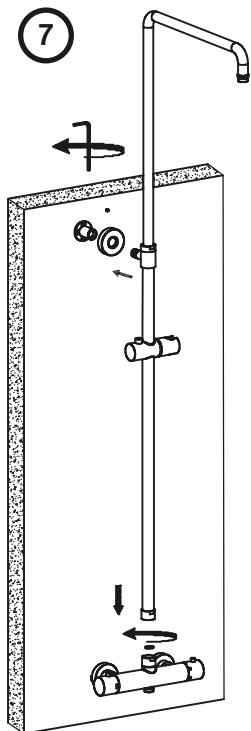

ROBINET DE DOUCHE THERMOSTATIQUE AVEC POMME PLUIE ET DOUCHETTE À MAIN THERMOSTATIC FAUCET WITH RAIN SHOWER AND HAND SHOWER

GUIDE D'INSTALLATION INSTALLATION GUIDE

OUTILS NÉCESSAIRES TOOLS REQUIRED

ÉTAPE 1 **1** **Coupez l'alimentation d'eau avant de commencer l'installation.**
STEP Shut off the main water supply before starting the installation.

CARLA
3050041

TASSILI SUPRA

ROBINET DE DOUCHE THERMOSTATIQUE AVEC POMME PLUIE ET DOUCHETTE À MAIN

THERMOSTATIC FAUCET WITH RAIN SHOWER AND HAND SHOWER

GUIDE D'INSTALLATION

INSTALLATION GUIDE

ÉTAPE 7
STEP

ÉTAPE 8
STEP

ÉTAPE 9
STEP

ÉTAPE 10
STEP

Fabriqué et emballé en Chine / Made and packaged in China
Importé par / Imported by NOVELCA, Québec, Canada G2E 5W2

* IMPORTANT : Aucune construction ne devrait être effectuée par l'installateur sans avoir le produit en main. Les mesures pourraient varier en raison de perfectionnements apportés au produit au fil du temps. Ni le fabricant, ni le distributeur ne pourront être tenus responsables d'un écart entre les mesures présentées ici et les mesures réelles du produit. Ce produit devrait être installé par un professionnel certifié, conformément à la réglementation en vigueur.