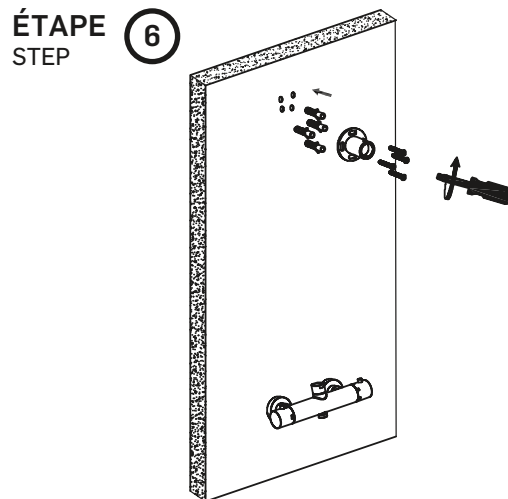

ROBINET DE DOUCHE THERMOSTATIQUE AVEC POMME PLUIE ET DOUCHETTE À MAIN THERMOSTATIC FAUCET WITH RAIN SHOWER AND HAND SHOWER

GUIDE D'INSTALLATION INSTALLATION GUIDE

OUTILS NÉCESSAIRES TOOLS REQUIRED

ÉTAPE 1 **1** **Coupez l'alimentation d'eau avant de commencer l'installation.**
STEP Shut off the main water supply before starting the installation.

CARLA
3050041

TASSILI SUPRA

ROBINET DE DOUCHE THERMOSTATIQUE AVEC POMME PLUIE ET DOUCHETTE À MAIN

THERMOSTATIC FAUCET WITH RAIN SHOWER AND HAND SHOWER

GUIDE D'INSTALLATION

INSTALLATION GUIDE

ÉTAPE 7
STEP

ÉTAPE 8
STEP