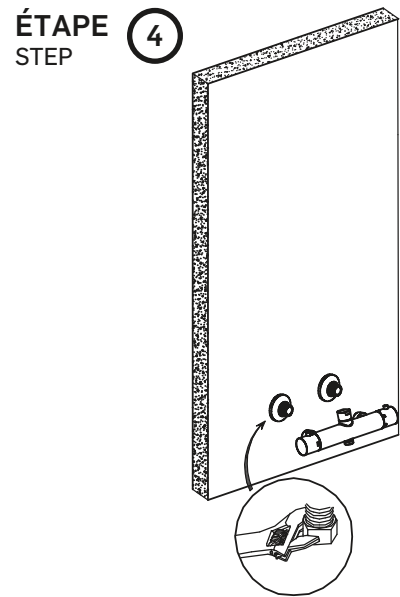

ROBINET DE DOUCHE THERMOSTATIQUE AVEC POMME PLUIE ET DOUCHETTE À MAIN THERMOSTATIC FAUCET WITH RAIN SHOWER AND HAND SHOWER

GUIDE D'INSTALLATION INSTALLATION GUIDE

OUTILS NÉCESSAIRES TOOLS REQUIRED

ÉTAPE 1 **1** **Coupez l'alimentation d'eau avant de commencer l'installation.**
STEP Shut off the main water supply before starting the installation.

CARLA
3050041

TASSILI SUPRA

ROBINET DE DOUCHE THERMOSTATIQUE AVEC POMME PLUIE ET DOUCHETTE À MAIN

THERMOSTATIC FAUCET WITH RAIN SHOWER AND HAND SHOWER

GUIDE D'INSTALLATION

INSTALLATION GUIDE

ÉTAPE 7
STEP

ÉTAPE 8
STEP