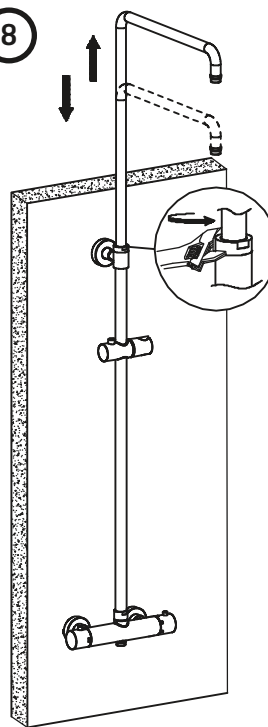

ROBINET DE DOUCHE THERMOSTATIQUE AVEC POMME PLUIE ET DOUCHETTE À MAIN THERMOSTATIC FAUCET WITH RAIN SHOWER AND HAND SHOWER

GUIDE D'INSTALLATION INSTALLATION GUIDE

OUTILS NÉCESSAIRES TOOLS REQUIRED

ÉTAPE 1 **1** **Coupez l'alimentation d'eau avant de commencer l'installation.**
STEP Shut off the main water supply before starting the installation.

CARLA
3050041

TASSILI SUPRA

ROBINET DE DOUCHE THERMOSTATIQUE AVEC POMME PLUIE ET DOUCHETTE À MAIN

THERMOSTATIC FAUCET WITH RAIN SHOWER AND HAND SHOWER

GUIDE D'INSTALLATION

INSTALLATION GUIDE

ÉTAPE 7
STEP

ÉTAPE 8
STEP

ÉTAPE 9
STEP

ÉTAPE 10
STEP

Fabriqué et emballé en Chine / Made and packaged in China
Importé par / Imported by NOVELCA, Québec, Canada G2E 5W2

* IMPORTANT : Aucune construction ne devrait être effectuée par l'installateur sans avoir le produit en main. Les mesures pourraient varier en raison de perfectionnements apportés au produit au fil du temps. Ni le fabricant, ni le distributeur ne pourront être tenus responsables d'un écart entre les mesures présentées ici et les mesures réelles du produit. Ce produit devrait être installé par un professionnel certifié, conformément à la réglementation en vigueur.