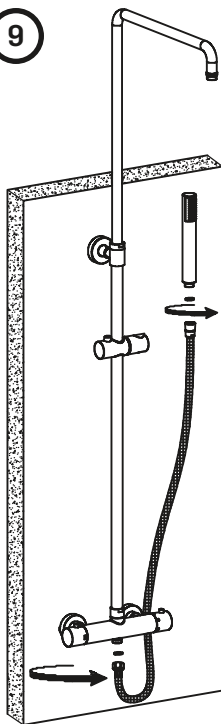

ROBINET DE DOUCHE THERMOSTATIQUE AVEC POMME PLUIE ET DOUCHETTE À MAIN THERMOSTATIC FAUCET WITH RAIN SHOWER AND HAND SHOWER

GUIDE D'INSTALLATION INSTALLATION GUIDE

OUTILS NÉCESSAIRES TOOLS REQUIRED

ÉTAPE 1 **1** **Coupez l'alimentation d'eau avant de commencer l'installation.**
STEP Shut off the main water supply before starting the installation.

CARLA
3050041

TASSILI SUPRA

ROBINET DE DOUCHE THERMOSTATIQUE AVEC POMME PLUIE ET DOUCHETTE À MAIN

THERMOSTATIC FAUCET WITH RAIN SHOWER AND HAND SHOWER

GUIDE D'INSTALLATION

INSTALLATION GUIDE

ÉTAPE 7
STEP

ÉTAPE 8
STEP

ÉTAPE 9
STEP

ÉTAPE 10
STEP

Fabriqué et emballé en Chine / Made and packaged in China
Importé par / Imported by NOVELCA, Québec, Canada G2E 5W2

* IMPORTANT : Aucune construction ne devrait être effectuée par l'installateur sans avoir le produit en main. Les mesures pourraient varier en raison de perfectionnements apportés au produit au fil du temps. Ni le fabricant, ni le distributeur ne pourront être tenus responsables d'un écart entre les mesures présentées ici et les mesures réelles du produit. Ce produit devrait être installé par un professionnel certifié, conformément à la réglementation en vigueur.