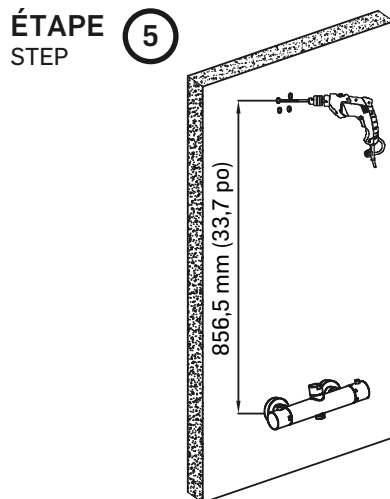

ROBINET DE DOUCHE THERMOSTATIQUE AVEC POMME PLUIE ET DOUCHETTE À MAIN THERMOSTATIC FAUCET WITH RAIN SHOWER AND HAND SHOWER

GUIDE D'INSTALLATION INSTALLATION GUIDE

OUTILS NÉCESSAIRES TOOLS REQUIRED

ÉTAPE 1 **1** **Coupez l'alimentation d'eau avant de commencer l'installation.**
STEP Shut off the main water supply before starting the installation.

CARLA
3050041

TASSILI SUPRA

ROBINET DE DOUCHE THERMOSTATIQUE AVEC POMME PLUIE ET DOUCHETTE À MAIN

THERMOSTATIC FAUCET WITH RAIN SHOWER AND HAND SHOWER

GUIDE D'INSTALLATION

INSTALLATION GUIDE

ÉTAPE 7
STEP

ÉTAPE 8
STEP

ÉTAPE 9
STEP

ÉTAPE 10
STEP

Fabriqué et emballé en Chine / Made and packaged in China
Importé par / Imported by NOVELCA, Québec, Canada G2E 5W2

* IMPORTANT : Aucune construction ne devrait être effectuée par l'installateur sans avoir le produit en main. Les mesures pourraient varier en raison de perfectionnements apportés au produit au fil du temps. Ni le fabricant, ni le distributeur ne pourront être tenus responsables d'un écart entre les mesures présentées ici et les mesures réelles du produit. Ce produit devrait être installé par un professionnel certifié, conformément à la réglementation en vigueur.