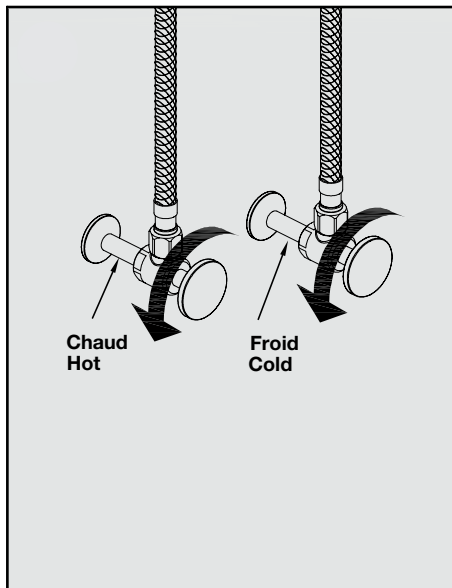

ÉTAPE 8

STEP