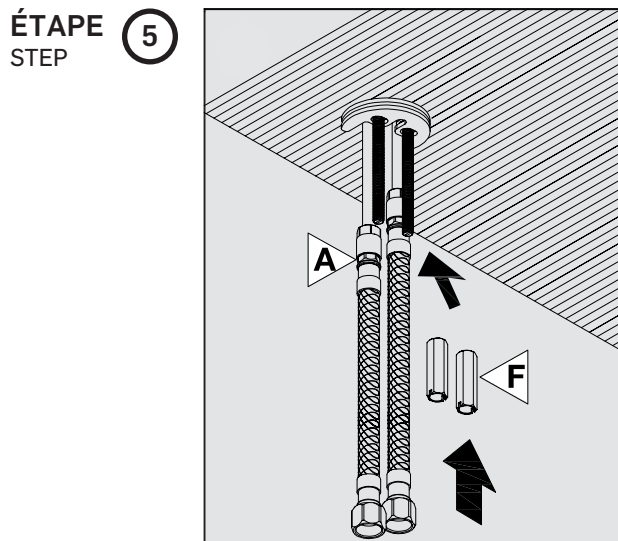

ROBINET DE LAVABO WASH BASIN FAUCET

GUIDE D'INSTALLATION INSTALLATION GUIDE

OUTILS NÉCESSAIRES TOOLS REQUIRED

ÉTAPE 1 **1** **Coupez l'alimentation d'eau avant de commencer l'installation.**
STEP **1** **Shut off the main water supply before beginning installation.**