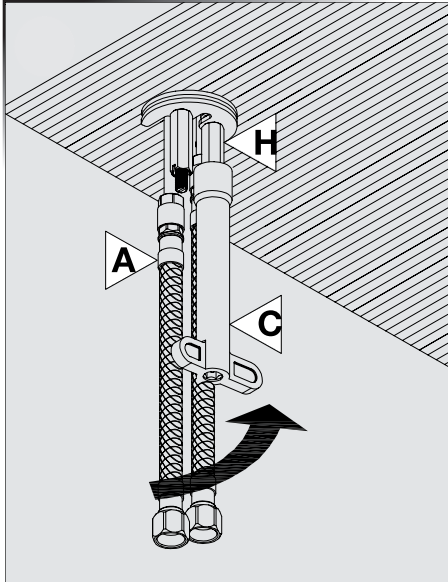

ROBINET DE LAVABO WASH BASIN FAUCET

GUIDE D'INSTALLATION INSTALLATION GUIDE

OUTILS NÉCESSAIRES TOOLS REQUIRED

ÉTAPE 1 **1** **Coupez l'alimentation d'eau avant de commencer l'installation.**
STEP **1** **Shut off the main water supply before beginning installation.**

IGOR	CHROME
3050063	
TASSILI.CA	

TASSILI SUPRA

ROBINET DE LAVABO

WASH BASIN FAUCET

GUIDE D'INSTALLATION

INSTALLATION GUIDE

ÉTAPE 6

STEP