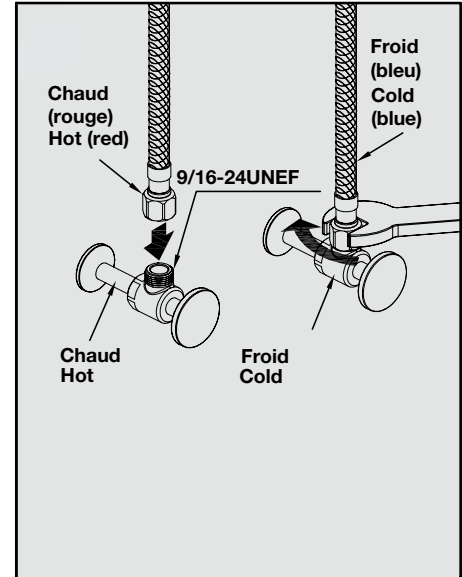

ÉTAPE 7

STEP