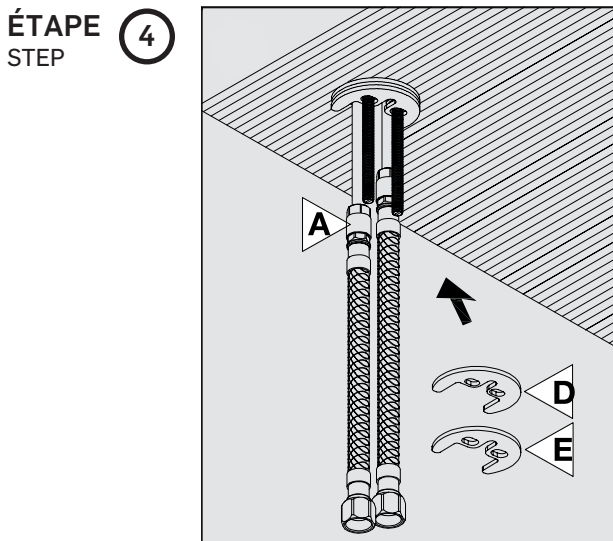

ROBINET DE LAVABO WASH BASIN FAUCET

GUIDE D'INSTALLATION INSTALLATION GUIDE

OUTILS NÉCESSAIRES TOOLS REQUIRED

ÉTAPE 1 **1** **Coupez l'alimentation d'eau avant de commencer l'installation.**
STEP **1** **Shut off the main water supply before beginning installation.**