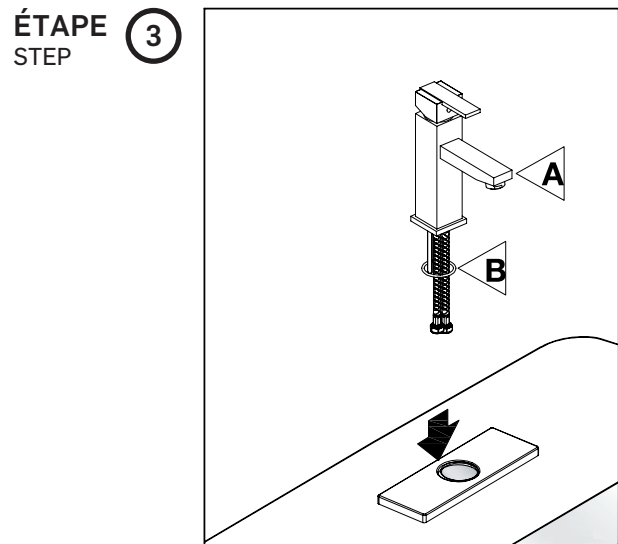

ROBINET DE LAVABO WASH BASIN FAUCET

GUIDE D'INSTALLATION INSTALLATION GUIDE

OUTILS NÉCESSAIRES TOOLS REQUIRED

ÉTAPE 1 **1** **Coupez l'alimentation d'eau avant de commencer l'installation.**
STEP **1** **Shut off the main water supply before beginning installation.**