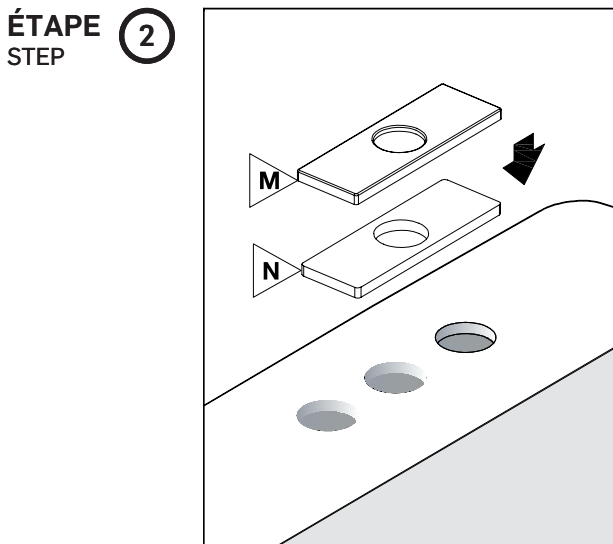

ROBINET DE LAVABO WASH BASIN FAUCET

GUIDE D'INSTALLATION INSTALLATION GUIDE

OUTILS NÉCESSAIRES TOOLS REQUIRED

ÉTAPE 1 **1** **Coupez l'alimentation d'eau avant de commencer l'installation.**
STEP **1** **Shut off the main water supply before beginning installation.**