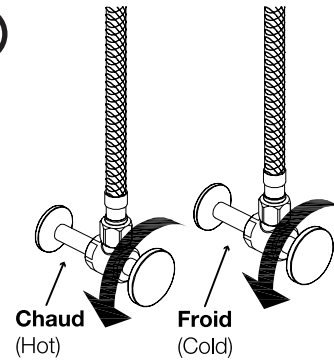

ROBINET DE LAVABO LAVATORY FAUCET

GUIDE D'INSTALLATION INSTALLATION GUIDE

OUTILS NÉCESSAIRES TOOLS REQUIRED

ÉTAPE 1 **1** Coupez l'alimentation d'eau avant de commencer l'installation.
STEP Shut off the main water supply before starting the installation.

DELIO	CHROME
3050111	
TASSILI.CA	

TASSILI

ÉTAPE 6
STEP

ÉTAPE 7
STEP

ÉTAPE 8
STEP

ÉTAPE 9
STEP

ÉTAPE 10
STEP

ÉTAPE 11
STEP