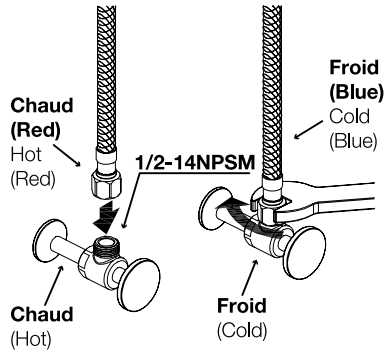

ROBINET DE LAVABO LAVATORY FAUCET

GUIDE D'INSTALLATION INSTALLATION GUIDE

OUTILS NÉCESSAIRES TOOLS REQUIRED

ÉTAPE 1 **1** Coupez l'alimentation d'eau avant de commencer l'installation.
STEP Shut off the main water supply before starting the installation.

DELIO	CHROME
3050111	
TASSILI.CA	

TASSILI

ÉTAPE 6
STEP

ÉTAPE 7
STEP

ÉTAPE 8
STEP

ÉTAPE 9
STEP

ÉTAPE 10
STEP

ÉTAPE 11
STEP