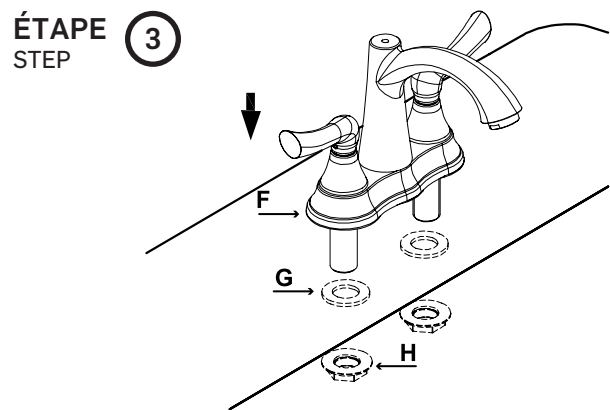

ROBINET DE LAVABO LAVATORY FAUCET

GUIDE D'INSTALLATION INSTALLATION GUIDE

OUTILS NÉCESSAIRES TOOLS REQUIRED

ÉTAPE 1 **1** Coupez l'alimentation d'eau avant de commencer l'installation.
STEP Shut off the main water supply before starting the installation.

DELIO	CHROME
3050111	
TASSILI.CA	

TASSILI

ÉTAPE 6
STEP

ÉTAPE 7
STEP

ÉTAPE 8
STEP

ÉTAPE 9
STEP

ÉTAPE 10
STEP

ÉTAPE 11
STEP

ÉTAPE 12
STEP

ÉTAPE 13
STEP

ROBINET DE LAVABO
LAVATORY FAUCET

GUIDE D'INSTALLATION
INSTALLATION GUIDE

ÉTAPE (14)
STEP

ÉTAPE (15)
STEP

ÉTAPE (16)
STEP

Fabriqué et emballé en Chine / Made and Packaged in China
Importé par / Imported by NOVELCA, Québec, Canada G2E 5W2