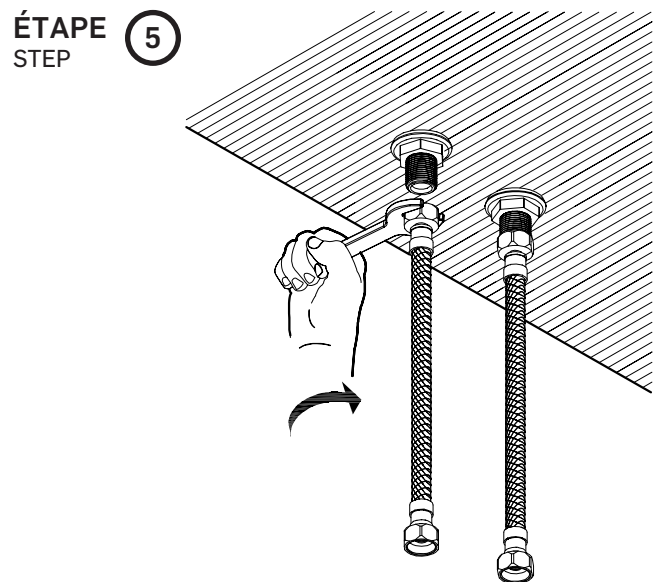

ROBINET DE LAVABO LAVATORY FAUCET

GUIDE D'INSTALLATION INSTALLATION GUIDE

OUTILS NÉCESSAIRES TOOLS REQUIRED

ÉTAPE 1 **1** Coupez l'alimentation d'eau avant de commencer l'installation.
STEP Shut off the main water supply before starting the installation.