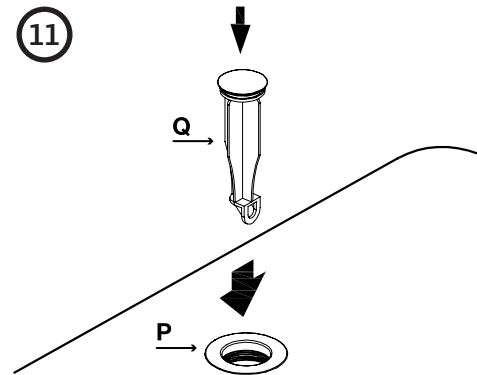

ROBINET DE LAVABO LAVATORY FAUCET

GUIDE D'INSTALLATION INSTALLATION GUIDE

OUTILS NÉCESSAIRES TOOLS REQUIRED

ÉTAPE 1 **1** Coupez l'alimentation d'eau avant de commencer l'installation.
STEP Shut off the main water supply before starting the installation.

DELIO	CHROME
3050111	
TASSILI.CA	

TASSILI

ÉTAPE 6
STEP

ÉTAPE 7
STEP

ÉTAPE 8
STEP

ÉTAPE 9
STEP

ÉTAPE 10
STEP

ÉTAPE 11
STEP

ÉTAPE 12
STEP

ÉTAPE 13
STEP

ROBINET DE LAVABO
LAVATORY FAUCET

GUIDE D'INSTALLATION
INSTALLATION GUIDE

ÉTAPE (14)
STEP

ÉTAPE (15)
STEP

ÉTAPE (16)
STEP

Fabriqué et emballé en Chine / Made and Packaged in China
Importé par / Imported by NOVELCA, Québec, Canada G2E 5W2