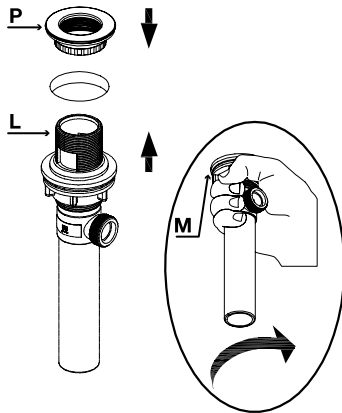

ROBINET DE LAVABO LAVATORY FAUCET

GUIDE D'INSTALLATION INSTALLATION GUIDE

OUTILS NÉCESSAIRES TOOLS REQUIRED

ÉTAPE 1 **1** Coupez l'alimentation d'eau avant de commencer l'installation.
STEP Shut off the main water supply before starting the installation.

DELIO	CHROME
3050111	
TASSILI.CA	

TASSILI

ÉTAPE 6
STEP

ÉTAPE 7
STEP

ÉTAPE 8
STEP

ÉTAPE 9
STEP

ÉTAPE 10
STEP

ÉTAPE 11
STEP

ÉTAPE 12
STEP

ÉTAPE 13
STEP

ROBINET DE LAVABO
LAVATORY FAUCET

GUIDE D'INSTALLATION
INSTALLATION GUIDE

ÉTAPE (14)
STEP

ÉTAPE (15)
STEP

ÉTAPE (16)
STEP

Fabriqué et emballé en Chine / Made and Packaged in China
Importé par / Imported by NOVELCA, Québec, Canada G2E 5W2

CMG04-2016

*IMPORTANT: Aucune construction ne devrait être effectuée par l'installateur sans avoir le produit en main. Les mesures pourraient varier en raison de perfectionnements apportés au produit au fil du temps. Ni le fabricant, ni le distributeur ne pourront être tenus responsables d'un écart entre les mesures présentées ici et les mesures réelles du produit. Ce produit devrait être installé par un professionnel certifié, conformément à la réglementation en vigueur.