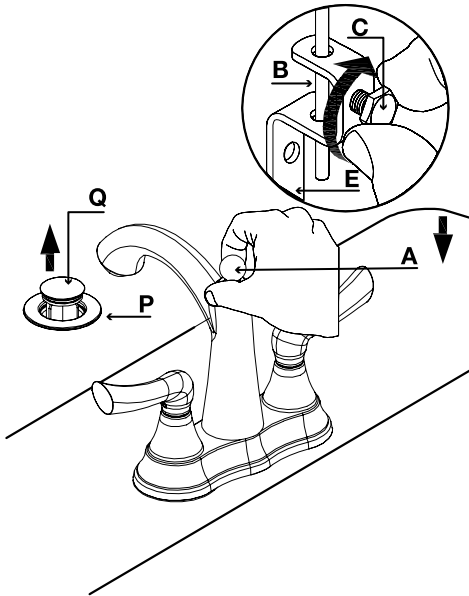

ROBINET DE LAVABO LAVATORY FAUCET

GUIDE D'INSTALLATION INSTALLATION GUIDE

OUTILS NÉCESSAIRES TOOLS REQUIRED

ÉTAPE 1 **1** Coupez l'alimentation d'eau avant de commencer l'installation.
STEP Shut off the main water supply before starting the installation.

ÉTAPE 12
STEP

ÉTAPE 13
STEP

ROBINET DE LAVABO
LAVATORY FAUCET

GUIDE D'INSTALLATION
INSTALLATION GUIDE

ÉTAPE (14)
STEP

ÉTAPE (15)
STEP

ÉTAPE (16)
STEP

Fabriqué et emballé en Chine / Made and Packaged in China
Importé par / Imported by NOVELCA, Québec, Canada G2E 5W2

CMG04-2016

*IMPORTANT: Aucune construction ne devrait être effectuée par l'installateur sans avoir le produit en main. Les mesures pourraient varier en raison de perfectionnements apportés au produit au fil du temps. Ni le fabricant, ni le distributeur ne pourront être tenus responsables d'un écart entre les mesures présentées ici et les mesures réelles du produit. Ce produit devrait être installé par un professionnel certifié, conformément à la réglementation en vigueur.