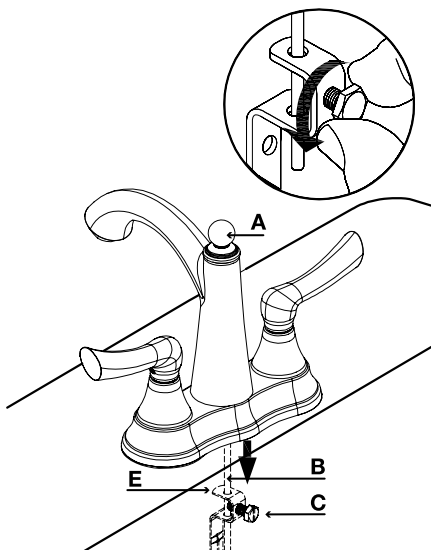

ROBINET DE LAVABO LAVATORY FAUCET

GUIDE D'INSTALLATION INSTALLATION GUIDE

OUTILS NÉCESSAIRES TOOLS REQUIRED

ÉTAPE 1 **1** Coupez l'alimentation d'eau avant de commencer l'installation.
STEP Shut off the main water supply before starting the installation.

DELIO	CHROME
3050111	
TASSILI.CA	

TASSILI

ÉTAPE 6
STEP

ÉTAPE 7
STEP

ÉTAPE 8
STEP

ÉTAPE 9
STEP

ÉTAPE 10
STEP

ÉTAPE 11
STEP

ÉTAPE 12
STEP

ÉTAPE 13
STEP

ROBINET DE LAVABO
LAVATORY FAUCET

GUIDE D'INSTALLATION
INSTALLATION GUIDE

ÉTAPE (14)
STEP

ÉTAPE (15)
STEP

ÉTAPE (16)
STEP

Fabriqué et emballé en Chine / Made and Packaged in China
Importé par / Imported by NOVELCA, Québec, Canada G2E 5W2

CMG04-2016

*IMPORTANT: Aucune construction ne devrait être effectuée par l'installateur sans avoir le produit en main. Les mesures pourraient varier en raison de perfectionnements apportés au produit au fil du temps. Ni le fabricant, ni le distributeur ne pourront être tenus responsables d'un écart entre les mesures présentées ici et les mesures réelles du produit. Ce produit devrait être installé par un professionnel certifié, conformément à la réglementation en vigueur.