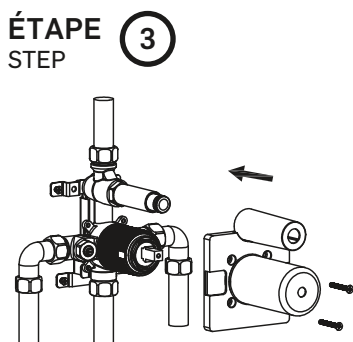

ROBINET DE BAIN ET DOUCHE MURALE À PRESSION ÉQUILBRÉE

PRESSURE BALANCED TUB AND SHOWER FAUCET

GUIDE D'INSTALLATION INSTALLATION GUIDE

OUTILS NÉCESSAIRES TOOLS REQUIRED

ÉTAPE 1 **1** **Coupez l'alimentation d'eau avant de commencer l'installation.**
STEP **1** **Shut off the main water supply before starting the installation.**

ERICA
3051051

TASSILI SUPRA

ROBINET DE BAIN ET DOUCHE MURALE À PRESSION ÉQUILIBRÉE

PRESSURE BALANCED TUB AND SHOWER FAUCET

GUIDE D'INSTALLATION

INSTALLATION GUIDE

ÉTAPE 7

STEP

ÉTAPE 8

STEP

Fabriqué et emballé en Chine / Made and packaged in China
Importé par / Imported by NOVELCA, Québec, Canada G2E 5W2

* IMPORTANT: Aucune construction ne devrait être effectuée par l'installateur sans avoir le produit en main. Les mesures pourraient varier en raison de perfectionnements apportés au produit au fil du temps. Ni le fabricant, ni le distributeur ne pourront être tenus responsables d'un écart entre les mesures présentées ici et les mesures réelles du produit. Ce produit devrait être installé par un professionnel certifié, conformément à la réglementation en vigueur.