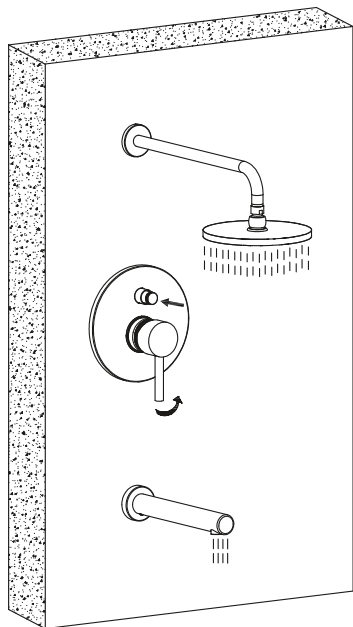

ROBINET DE BAIN ET DOUCHE MURALE À PRESSION ÉQUILBRÉE

PRESSURE BALANCED TUB AND SHOWER FAUCET

GUIDE D'INSTALLATION INSTALLATION GUIDE

OUTILS NÉCESSAIRES TOOLS REQUIRED

ÉTAPE 1 **1** **Coupez l'alimentation d'eau avant de commencer l'installation.**
STEP **1** **Shut off the main water supply before starting the installation.**

ERICA
3051051

TASSILI SUPRA

ROBINET DE BAIN ET DOUCHE MURALE À PRESSION ÉQUILIBRÉE

PRESSURE BALANCED TUB AND SHOWER FAUCET

GUIDE D'INSTALLATION

INSTALLATION GUIDE

ÉTAPE 7

STEP

ÉTAPE 8

STEP

Fabriqué et emballé en Chine / Made and packaged in China
Importé par / Imported by NOVELCA, Québec, Canada G2E 5W2

* IMPORTANT: Aucune construction ne devrait être effectuée par l'installateur sans avoir le produit en main. Les mesures pourraient varier en raison de perfectionnements apportés au produit au fil du temps. Ni le fabricant, ni le distributeur ne pourront être tenus responsables d'un écart entre les mesures présentées ici et les mesures réelles du produit. Ce produit devrait être installé par un professionnel certifié, conformément à la réglementation en vigueur.