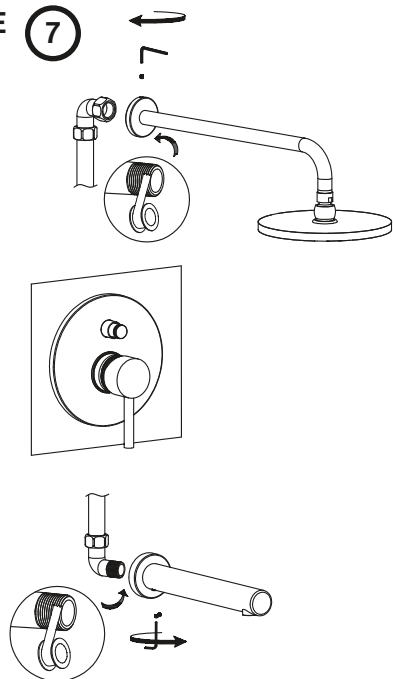

ROBINET DE BAIN ET DOUCHE MURALE À PRESSION ÉQUILBRÉE

PRESSURE BALANCED TUB AND SHOWER FAUCET

GUIDE D'INSTALLATION INSTALLATION GUIDE

OUTILS NÉCESSAIRES TOOLS REQUIRED

ÉTAPE 1 **1** **Coupez l'alimentation d'eau avant de commencer l'installation.**
STEP **1** **Shut off the main water supply before starting the installation.**

ERICA
3051051

TASSILI SUPRA

ROBINET DE BAIN ET DOUCHE MURALE À PRESSION ÉQUILIBRÉE

PRESSURE BALANCED TUB AND SHOWER FAUCET

GUIDE D'INSTALLATION

INSTALLATION GUIDE

ÉTAPE 7

STEP

ÉTAPE 8

STEP

Fabriqué et emballé en Chine / Made and packaged in China
Importé par / Imported by NOVELCA, Québec, Canada G2E 5W2

* IMPORTANT: Aucune construction ne devrait être effectuée par l'installateur sans avoir le produit en main. Les mesures pourraient varier en raison de perfectionnements apportés au produit au fil du temps. Ni le fabricant, ni le distributeur ne pourront être tenus responsables d'un écart entre les mesures présentées ici et les mesures réelles du produit. Ce produit devrait être installé par un professionnel certifié, conformément à la réglementation en vigueur.