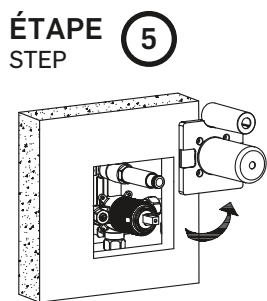

ROBINET DE BAIN ET DOUCHE MURALE À PRESSION ÉQUILBRÉE

PRESSURE BALANCED TUB AND SHOWER FAUCET

GUIDE D'INSTALLATION INSTALLATION GUIDE

OUTILS NÉCESSAIRES TOOLS REQUIRED

ÉTAPE 1 **1** **Coupez l'alimentation d'eau avant de commencer l'installation.**
STEP **1** **Shut off the main water supply before starting the installation.**

ERICA
3051051

TASSILI SUPRA

ROBINET DE BAIN ET DOUCHE MURALE À PRESSION ÉQUILIBRÉE

PRESSURE BALANCED TUB AND SHOWER FAUCET

GUIDE D'INSTALLATION

INSTALLATION GUIDE

ÉTAPE 7

STEP