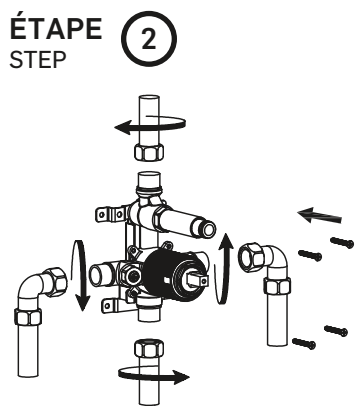

ROBINET DE BAIN ET DOUCHE MURALE À PRESSION ÉQUILBRÉE

PRESSURE BALANCED TUB AND SHOWER FAUCET

GUIDE D'INSTALLATION INSTALLATION GUIDE

OUTILS NÉCESSAIRES TOOLS REQUIRED

ÉTAPE 1 **1** **Coupez l'alimentation d'eau avant de commencer l'installation.**
STEP **1** **Shut off the main water supply before starting the installation.**

ERICA
3051051

TASSILI SUPRA

ROBINET DE BAIN ET DOUCHE MURALE À PRESSION ÉQUILIBRÉE

PRESSURE BALANCED TUB AND SHOWER FAUCET

GUIDE D'INSTALLATION

INSTALLATION GUIDE

ÉTAPE 7

STEP

ÉTAPE 8

STEP

Fabriqué et emballé en Chine / Made and packaged in China
Importé par / Imported by NOVELCA, Québec, Canada G2E 5W2

* IMPORTANT: Aucune construction ne devrait être effectuée par l'installateur sans avoir le produit en main. Les mesures pourraient varier en raison de perfectionnements apportés au produit au fil du temps. Ni le fabricant, ni le distributeur ne pourront être tenus responsables d'un écart entre les mesures présentées ici et les mesures réelles du produit. Ce produit devrait être installé par un professionnel certifié, conformément à la réglementation en vigueur.