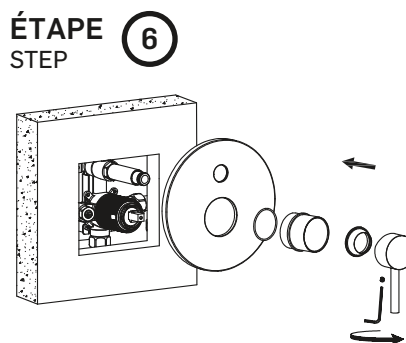

ROBINET DE BAIN ET DOUCHE MURALE À PRESSION ÉQUILBRÉE

PRESSURE BALANCED TUB AND SHOWER FAUCET

GUIDE D'INSTALLATION INSTALLATION GUIDE

OUTILS NÉCESSAIRES TOOLS REQUIRED

ÉTAPE 1 **1** **Coupez l'alimentation d'eau avant de commencer l'installation.**
STEP **1** **Shut off the main water supply before starting the installation.**

ERICA
3051051

TASSILI SUPRA

ROBINET DE BAIN ET DOUCHE MURALE À PRESSION ÉQUILIBRÉE

PRESSURE BALANCED TUB AND SHOWER FAUCET

GUIDE D'INSTALLATION

INSTALLATION GUIDE

ÉTAPE 7

STEP

ÉTAPE 8

STEP

Fabriqué et emballé en Chine / Made and packaged in China
Importé par / Imported by NOVELCA, Québec, Canada G2E 5W2

* IMPORTANT: Aucune construction ne devrait être effectuée par l'installateur sans avoir le produit en main. Les mesures pourraient varier en raison de perfectionnements apportés au produit au fil du temps. Ni le fabricant, ni le distributeur ne pourront être tenus responsables d'un écart entre les mesures présentées ici et les mesures réelles du produit. Ce produit devrait être installé par un professionnel certifié, conformément à la réglementation en vigueur.