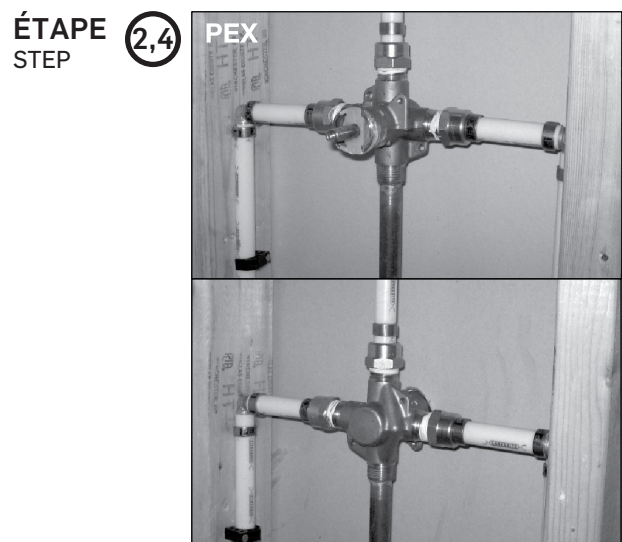

ROBINET DE DOUCHE À PRESSION ÉQUILBRÉE PRESSURE BALANCED SHOWER FAUCET

GUIDE D'INSTALLATION INSTALLATION GUIDE

OUTILS NÉCESSAIRES TOOLS REQUIRED

ÉTAPE **1** **Coupez l'alimentation d'eau avant de commencer l'installation.**
STEP Shut off the main water supply before beginning installation.

ROBINET DE DOUCHE À PRESSION ÉQUILIBRÉE

PRESSURE BALANCED SHOWER FAUCET

GUIDE D'INSTALLATION

INSTALLATION GUIDE

ÉTAPE 8
STEP

ÉTAPE 9
STEP

ÉTAPE 10
STEP

Fabriqué et emballé en Chine / Made and Packaged in China
Importé par / Imported by NOVELCA, Québec, Canada G2E 5W2