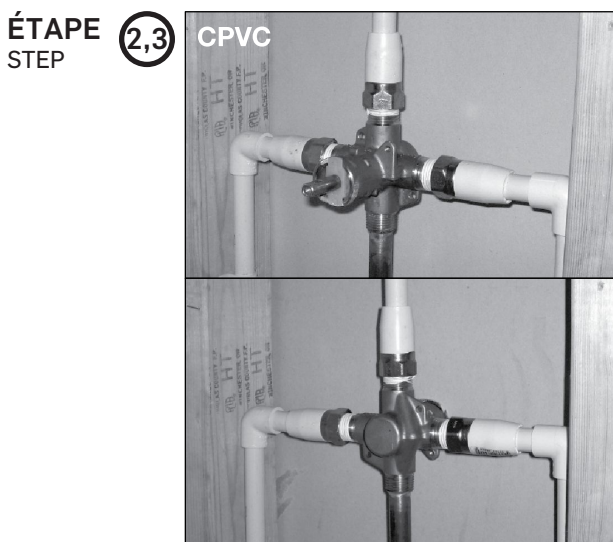

ROBINET DE DOUCHE À PRESSION ÉQUILBRÉE PRESSURE BALANCED SHOWER FAUCET

GUIDE D'INSTALLATION INSTALLATION GUIDE

OUTILS NÉCESSAIRES TOOLS REQUIRED

ÉTAPE **1** **Coupez l'alimentation d'eau avant de commencer l'installation.**
STEP Shut off the main water supply before beginning installation.

ROBINET DE DOUCHE À PRESSION ÉQUILIBRÉE

PRESSURE BALANCED SHOWER FAUCET

GUIDE D'INSTALLATION

INSTALLATION GUIDE

ÉTAPE 8
STEP

ÉTAPE 9
STEP

ÉTAPE 10
STEP

Fabriqué et emballé en Chine / Made and Packaged in China
Importé par / Imported by NOVELCA, Québec, Canada G2E 5W2