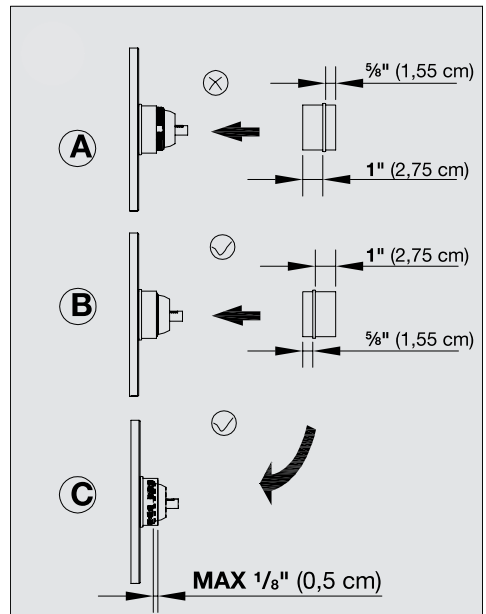

ROBINET DE DOUCHE À PRESSION ÉQUILBRÉE PRESSURE BALANCED SHOWER FAUCET

GUIDE D'INSTALLATION INSTALLATION GUIDE

OUTILS NÉCESSAIRES TOOLS REQUIRED

ÉTAPE **1** **Coupez l'alimentation d'eau avant de commencer l'installation.**
STEP Shut off the main water supply before beginning installation.

ROBINET DE DOUCHE À PRESSION ÉQUILIBRÉE

PRESSURE BALANCED SHOWER FAUCET

GUIDE D'INSTALLATION

INSTALLATION GUIDE

ÉTAPE 8
STEP

ÉTAPE 9
STEP

ÉTAPE 10
STEP

Fabriqué et emballé en Chine / Made and Packaged in China
Importé par / Imported by NOVELCA, Québec, Canada G2E 5W2