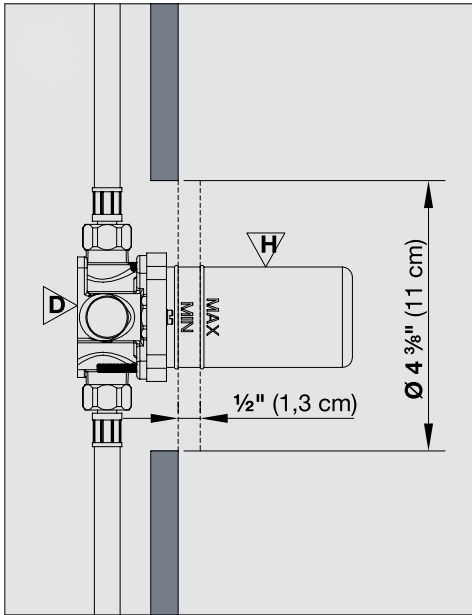

ÉTAPE 4
STEP