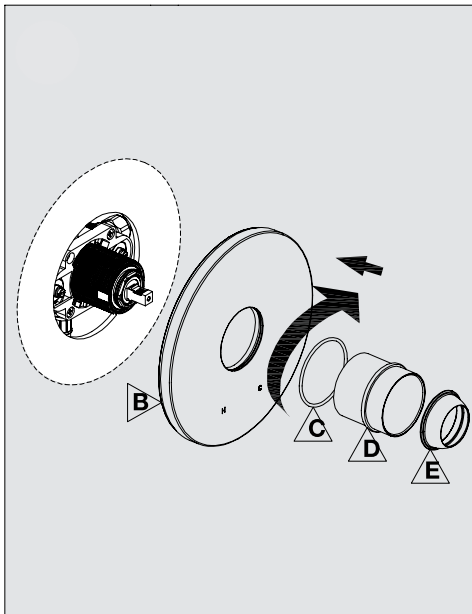

ÉTAPE 6
STEP