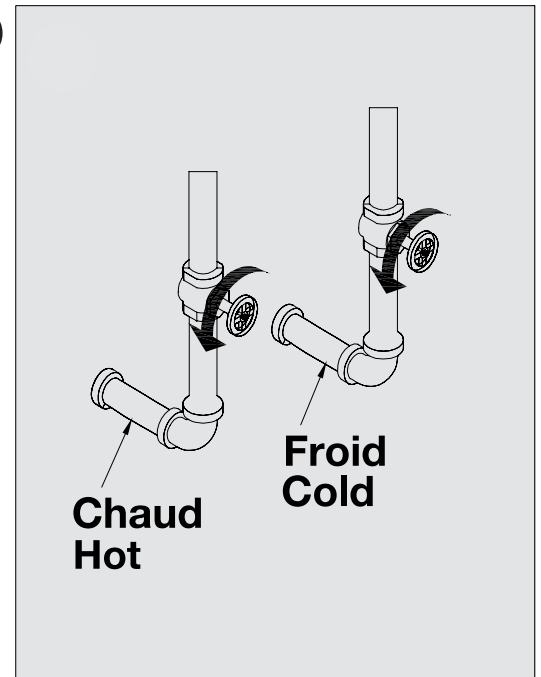

ROBINET DE DOUCHE À PRESSION ÉQUILBRÉE PRESSURE BALANCED SHOWER FAUCET

GUIDE D'INSTALLATION INSTALLATION GUIDE

OUTILS NÉCESSAIRES TOOLS REQUIRED

ÉTAPE **1** **Coupez l'alimentation d'eau avant de commencer l'installation.**
STEP Shut off the main water supply before beginning installation.

ROBINET DE DOUCHE À PRESSION ÉQUILIBRÉE

PRESSURE BALANCED SHOWER FAUCET

GUIDE D'INSTALLATION

INSTALLATION GUIDE

ÉTAPE 8
STEP

ÉTAPE 9
STEP

ÉTAPE 10
STEP

Fabriqué et emballé en Chine / Made and Packaged in China
Importé par / Imported by NOVELCA, Québec, Canada G2E 5W2