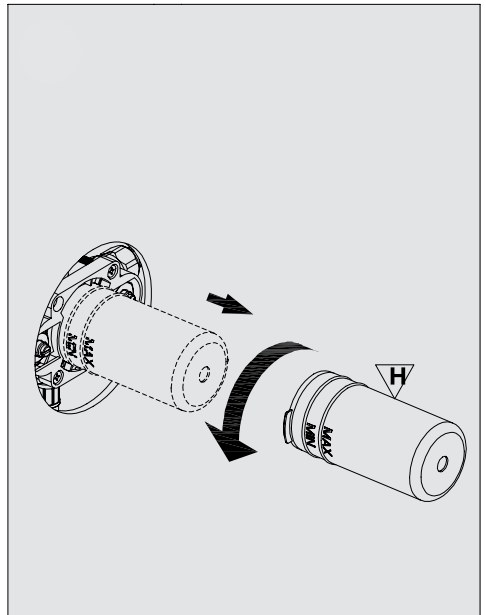

ÉTAPE 5
STEP