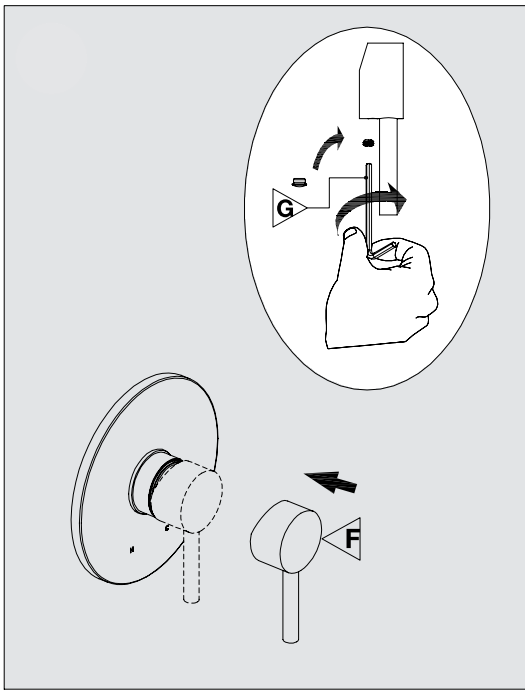

ROBINET DE DOUCHE À PRESSION ÉQUILBRÉE PRESSURE BALANCED SHOWER FAUCET

GUIDE D'INSTALLATION INSTALLATION GUIDE

OUTILS NÉCESSAIRES TOOLS REQUIRED

ÉTAPE **1** **Coupez l'alimentation d'eau avant de commencer l'installation.**
STEP Shut off the main water supply before beginning installation.

ROBINET DE DOUCHE À PRESSION ÉQUILIBRÉE

PRESSURE BALANCED SHOWER FAUCET

GUIDE D'INSTALLATION

INSTALLATION GUIDE

ÉTAPE 8
STEP

ÉTAPE 9
STEP

ÉTAPE 10
STEP

Fabriqué et emballé en Chine / Made and Packaged in China
Importé par / Imported by NOVELCA, Québec, Canada G2E 5W2

CMG05-2016

* IMPORTANT : Aucune construction ne devrait être effectuée par l'installateur sans avoir le produit en main. Les mesures pourraient varier en raison de perfectionnements apportés au produit au fil du temps. Ni le fabricant, ni le distributeur ne pourront être tenus responsables d'un écart entre les mesures présentées ici et les mesures réelles du produit. Ce produit devrait être installé par un professionnel certifié, conformément à la réglementation en vigueur.