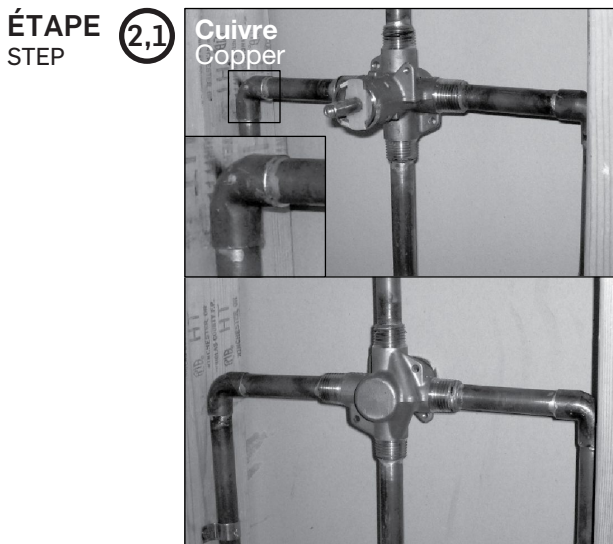

ROBINET DE DOUCHE À PRESSION ÉQUILBRÉE PRESSURE BALANCED SHOWER FAUCET

GUIDE D'INSTALLATION INSTALLATION GUIDE

OUTILS NÉCESSAIRES TOOLS REQUIRED

ÉTAPE **1** **Coupez l'alimentation d'eau avant de commencer l'installation.**
STEP Shut off the main water supply before beginning installation.

ROBINET DE DOUCHE À PRESSION ÉQUILIBRÉE

PRESSURE BALANCED SHOWER FAUCET

GUIDE D'INSTALLATION

INSTALLATION GUIDE

ÉTAPE 8
STEP

ÉTAPE 9
STEP

ÉTAPE 10
STEP

Fabriqué et emballé en Chine / Made and Packaged in China
Importé par / Imported by NOVELCA, Québec, Canada G2E 5W2