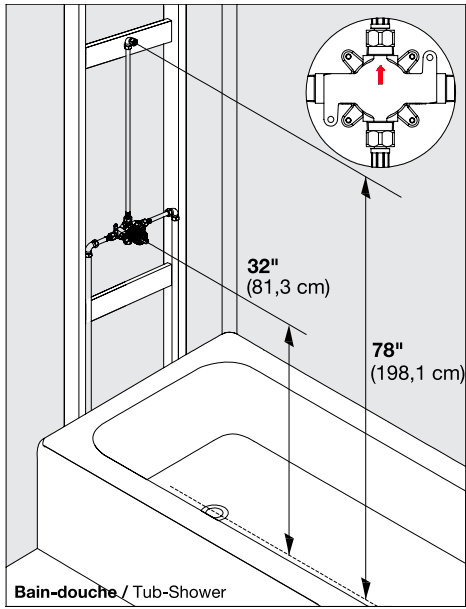

ÉTAPE 3,1
STEP