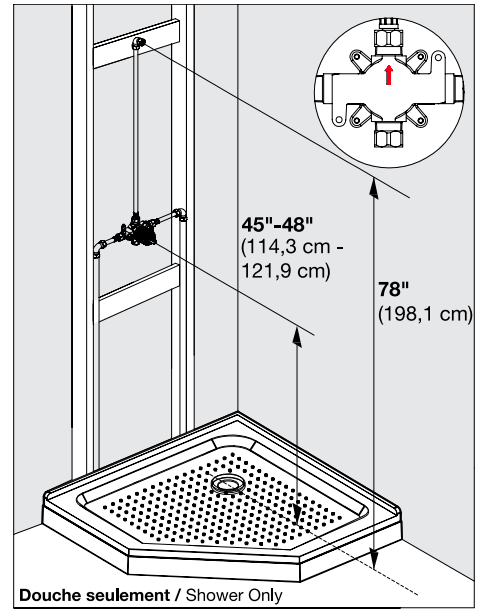

ÉTAPE 3,2
STEP