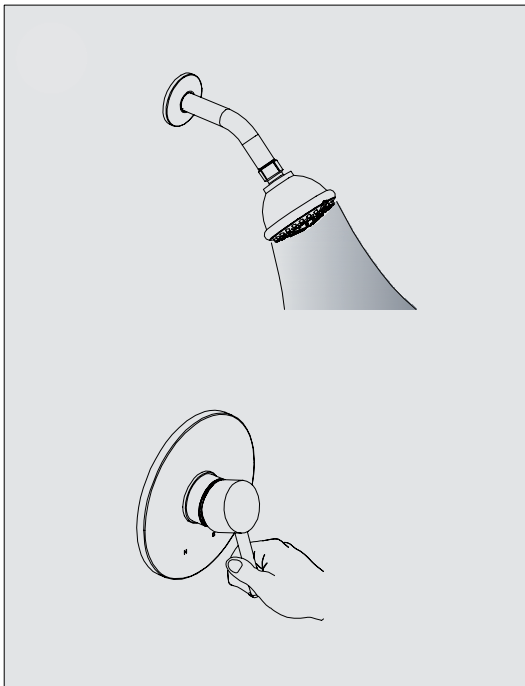

ROBINET DE DOUCHE À PRESSION ÉQUILBRÉE PRESSURE BALANCED SHOWER FAUCET

GUIDE D'INSTALLATION INSTALLATION GUIDE

OUTILS NÉCESSAIRES TOOLS REQUIRED

ÉTAPE **1** **Coupez l'alimentation d'eau avant de commencer l'installation.**
STEP Shut off the main water supply before beginning installation.

ROBINET DE DOUCHE À PRESSION ÉQUILIBRÉE

PRESSURE BALANCED SHOWER FAUCET

GUIDE D'INSTALLATION

INSTALLATION GUIDE

ÉTAPE 8
STEP

ÉTAPE 9
STEP

ÉTAPE 10
STEP

Fabriqué et emballé en Chine / Made and Packaged in China
Importé par / Imported by NOVELCA, Québec, Canada G2E 5W2