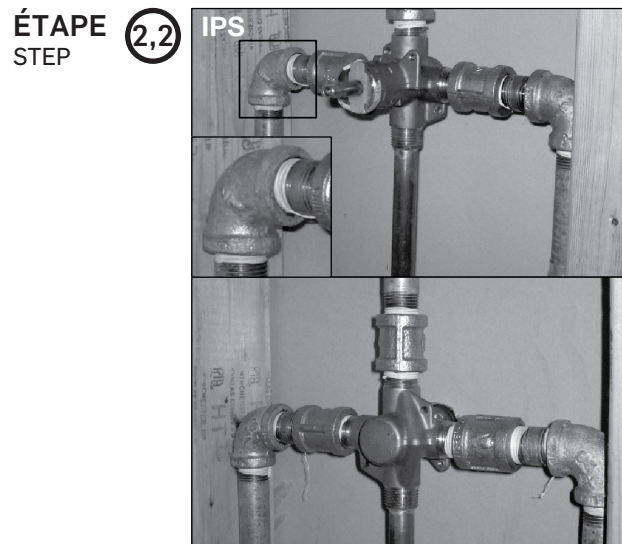

ROBINET DE DOUCHE À PRESSION ÉQUILBRÉE PRESSURE BALANCED SHOWER FAUCET

GUIDE D'INSTALLATION INSTALLATION GUIDE

OUTILS NÉCESSAIRES TOOLS REQUIRED

ÉTAPE **1** **Coupez l'alimentation d'eau avant de commencer l'installation.**
STEP Shut off the main water supply before beginning installation.

ROBINET DE DOUCHE À PRESSION ÉQUILIBRÉE

PRESSURE BALANCED SHOWER FAUCET

GUIDE D'INSTALLATION

INSTALLATION GUIDE

ÉTAPE 8
STEP

ÉTAPE 9
STEP

ÉTAPE 10
STEP

Fabriqué et emballé en Chine / Made and Packaged in China
Importé par / Imported by NOVELCA, Québec, Canada G2E 5W2