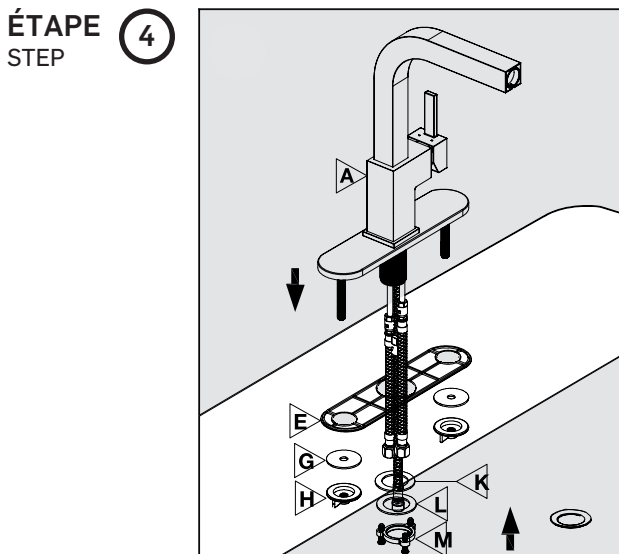

ROBINET DE CUISINE
KITCHEN FAUCET

GUIDE D'INSTALLATION
INSTALLATION GUIDE

OUTILS NÉCESSAIRES
TOOLS REQUIRED

ÉTAPE 1 **1** **Coupez l'alimentation d'eau avant de commencer l'installation.**
STEP Shut off the main water supply before beginning installation.

ÉTAPE (12)
STEP