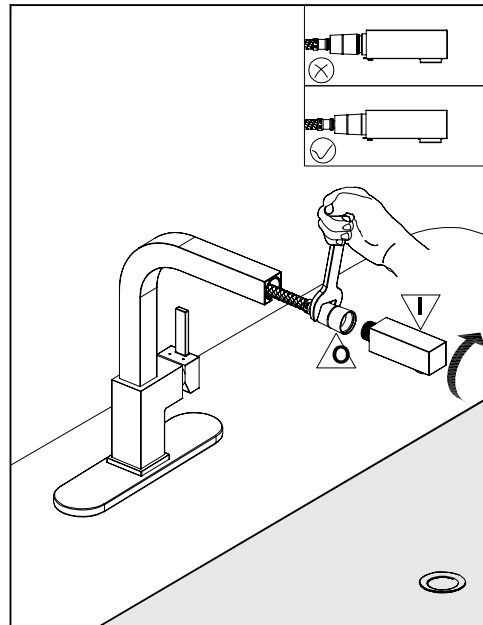

ROBINET DE CUISINE
KITCHEN FAUCET

GUIDE D'INSTALLATION
INSTALLATION GUIDE

OUTILS NÉCESSAIRES
TOOLS REQUIRED

ÉTAPE 1 **1** **Coupez l'alimentation d'eau avant de commencer l'installation.**
STEP Shut off the main water supply before beginning installation.

ÉTAPE (12)
STEP