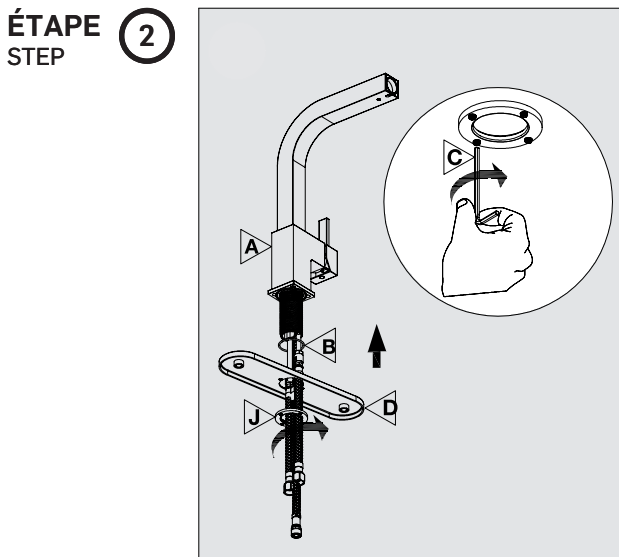

ROBINET DE CUISINE
KITCHEN FAUCET

GUIDE D'INSTALLATION
INSTALLATION GUIDE

OUTILS NÉCESSAIRES
TOOLS REQUIRED

ÉTAPE 1 **1** **Coupez l'alimentation d'eau avant de commencer l'installation.**
STEP Shut off the main water supply before beginning installation.