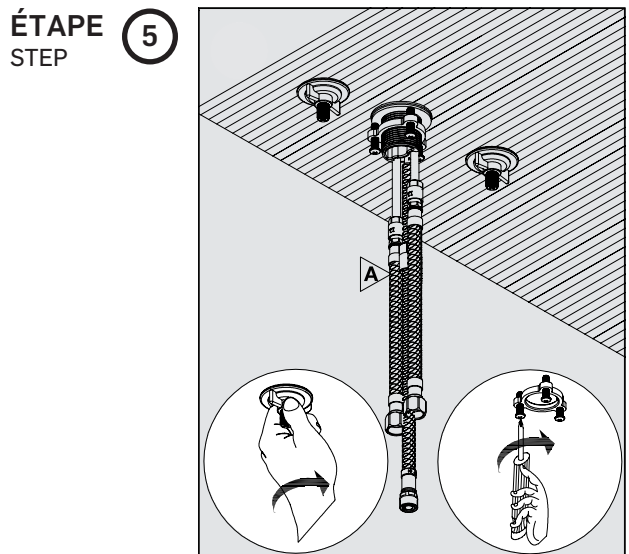

ROBINET DE CUISINE
KITCHEN FAUCET

GUIDE D'INSTALLATION
INSTALLATION GUIDE

OUTILS NÉCESSAIRES
TOOLS REQUIRED

ÉTAPE 1 **1** **Coupez l'alimentation d'eau avant de commencer l'installation.**
STEP Shut off the main water supply before beginning installation.