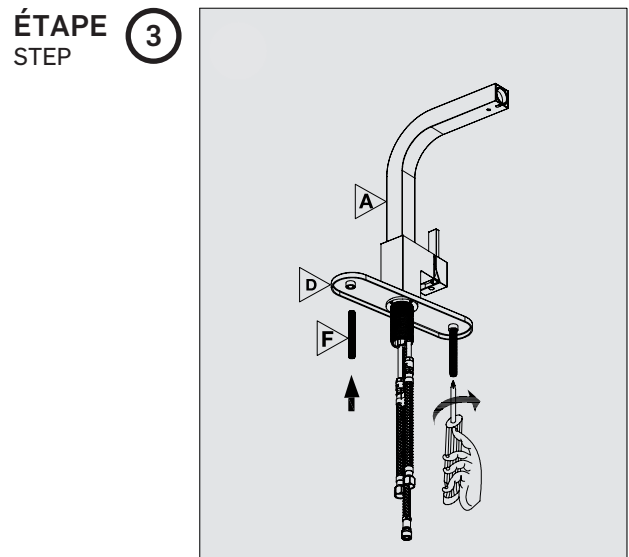

ROBINET DE CUISINE
KITCHEN FAUCET

GUIDE D'INSTALLATION
INSTALLATION GUIDE

OUTILS NÉCESSAIRES
TOOLS REQUIRED

ÉTAPE 1 **1** **Coupez l'alimentation d'eau avant de commencer l'installation.**
STEP Shut off the main water supply before beginning installation.