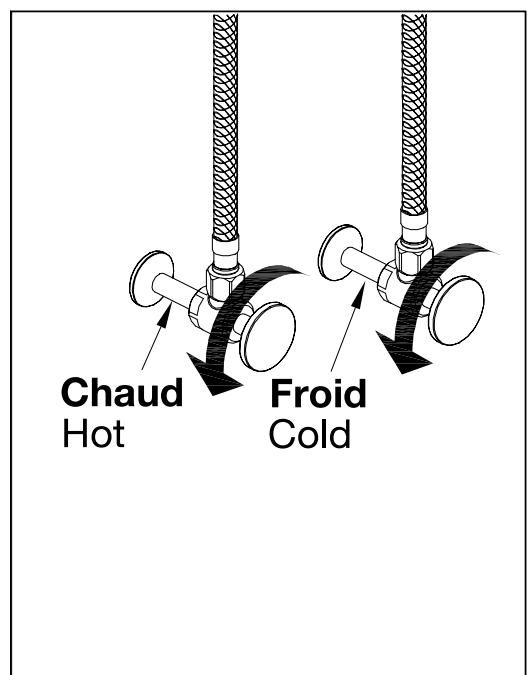

ÉTAPE
STEP 9