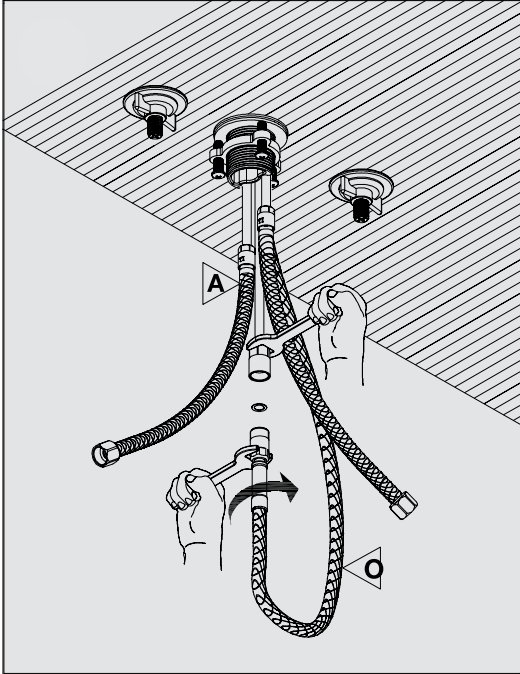

ÉTAPE
STEP 7

ÉTAPE
STEP 6