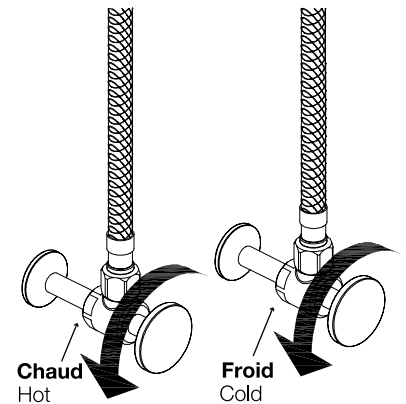

ÉTAPE 9 STEP