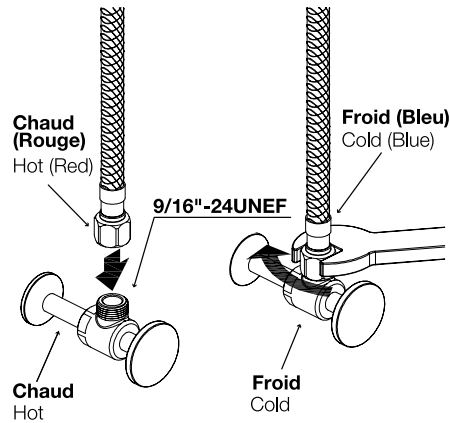

ÉTAPE 8 STEP