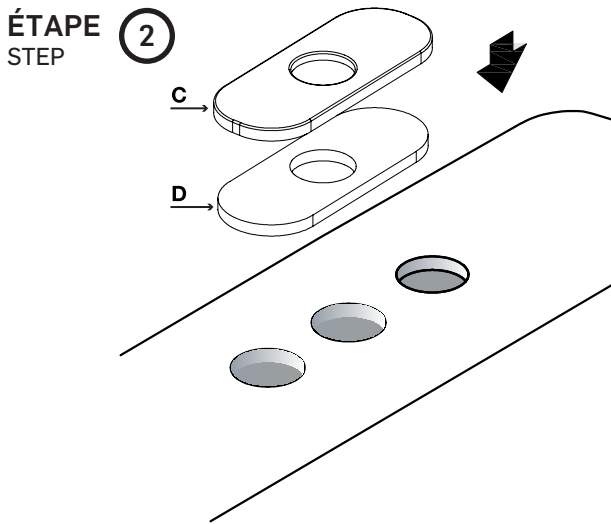

ROBINET DE LAVABO
LAVATORY FAUCET

GUIDE D'INSTALLATION
INSTALLATION GUIDE

OUTILS NÉCESSAIRES
TOOLS REQUIRED

ÉTAPE 1 **1** **Coupez l'alimentation d'eau avant de commencer l'installation.**
STEP Shut off the main water supply before starting the installation.

VASCO	BRONZE HUILÉ / OIL RUBBED BRONZE
3051344	
TASSILI.CA	

TASSILI

ÉTAPE 6
STEP

ÉTAPE 7
STEP

ÉTAPE 8
STEP

ÉTAPE 9
STEP

ÉTAPE 10
STEP

ÉTAPE 11
STEP