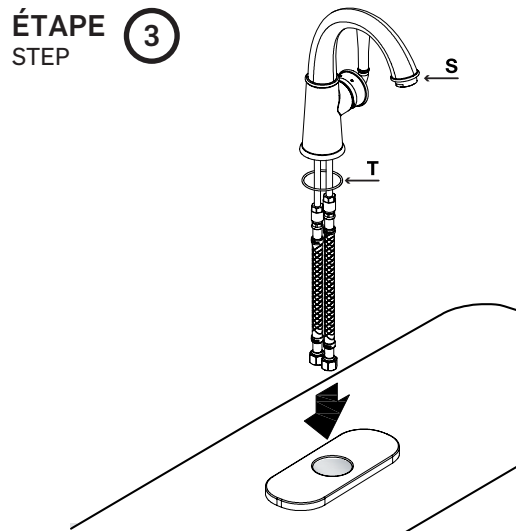

ROBINET DE LAVABO
LAVATORY FAUCET

GUIDE D'INSTALLATION
INSTALLATION GUIDE

OUTILS NÉCESSAIRES
TOOLS REQUIRED

ÉTAPE 1 **1** **Coupez l'alimentation d'eau avant de commencer l'installation.**
STEP Shut off the main water supply before starting the installation.