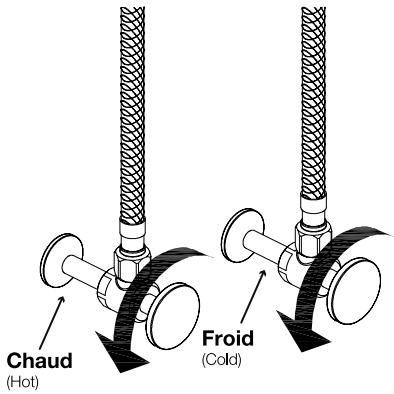

ROBINET DE LAVABO
LAVATORY FAUCET

GUIDE D'INSTALLATION
INSTALLATION GUIDE

OUTILS NÉCESSAIRES
TOOLS REQUIRED

ÉTAPE 1 **1** **Coupez l'alimentation d'eau avant de commencer l'installation.**
STEP Shut off the main water supply before starting the installation.

VASCO	BRONZE HUILÉ / OIL RUBBED BRONZE
3051344	
TASSILI.CA	

TASSILI

ÉTAPE 6
STEP

ÉTAPE 7
STEP

ÉTAPE 8
STEP

ÉTAPE 9
STEP

ÉTAPE 10
STEP

ÉTAPE 11
STEP