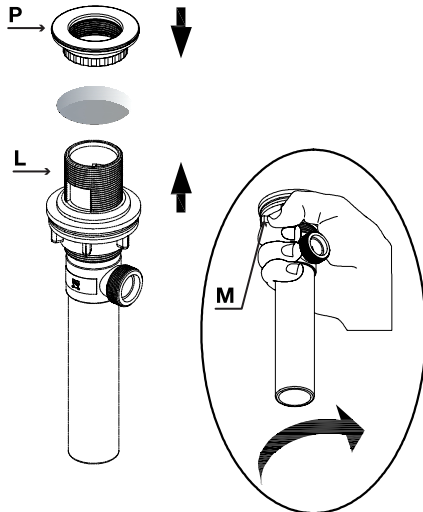

ROBINET DE LAVABO
LAVATORY FAUCET

GUIDE D'INSTALLATION
INSTALLATION GUIDE

OUTILS NÉCESSAIRES
TOOLS REQUIRED

ÉTAPE 1 **1** **Coupez l'alimentation d'eau avant de commencer l'installation.**
STEP Shut off the main water supply before starting the installation.

VASCO	BRONZE HUILÉ / OIL RUBBED BRONZE
3051344	
TASSILI.CA	

TASSILI

ÉTAPE 6
STEP

ÉTAPE 7
STEP

ÉTAPE 8
STEP

ÉTAPE 9
STEP

ÉTAPE 10
STEP

ÉTAPE 11
STEP