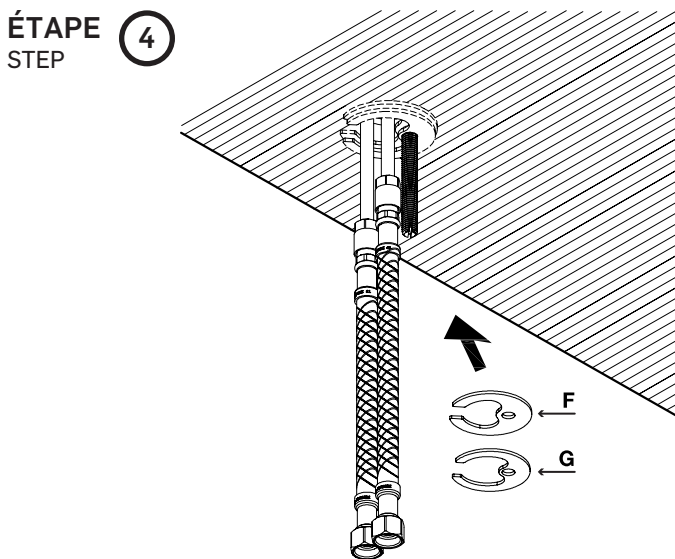

ROBINET DE LAVABO
LAVATORY FAUCET

GUIDE D'INSTALLATION
INSTALLATION GUIDE

OUTILS NÉCESSAIRES
TOOLS REQUIRED

ÉTAPE 1 **1** **Coupez l'alimentation d'eau avant de commencer l'installation.**
STEP Shut off the main water supply before starting the installation.