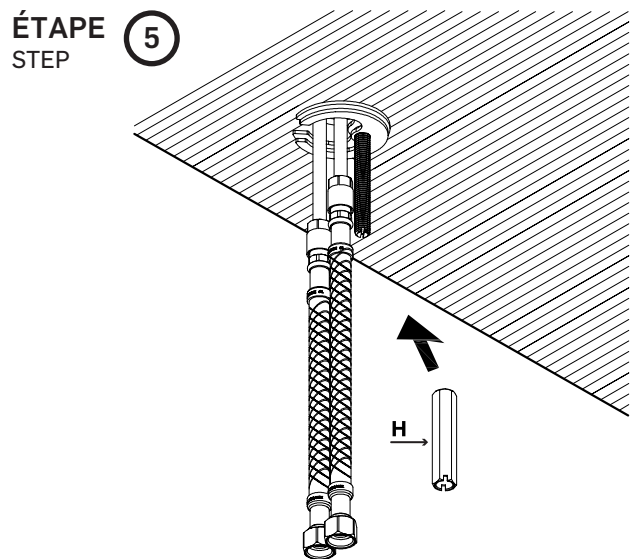

ROBINET DE LAVABO
LAVATORY FAUCET

GUIDE D'INSTALLATION
INSTALLATION GUIDE

OUTILS NÉCESSAIRES
TOOLS REQUIRED

ÉTAPE 1 **1** **Coupez l'alimentation d'eau avant de commencer l'installation.**
STEP Shut off the main water supply before starting the installation.