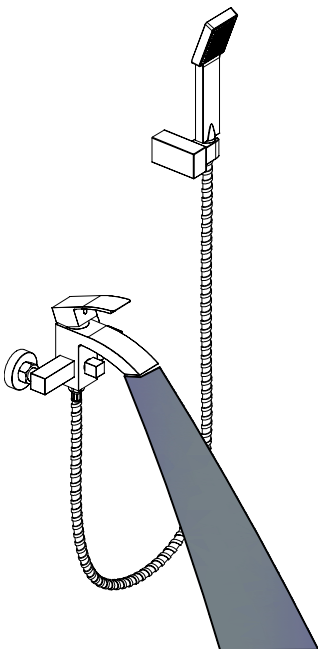

**ROBINET DE BAIN ET DOUCHE MURALE
À PRESSION ÉQUILBRÉE**
PRESSURE BALANCED TUB AND SHOWER FAUCET

GUIDE D'INSTALLATION
INSTALLATION GUIDE

OUTILS NÉCESSAIRES
TOOLS REQUIRED

ÉTAPE 1 **1** **Coupez l'alimentation d'eau avant de commencer l'installation.**
STEP Shut off the main water supply before starting the installation.

LUCA	CHROME
3051355	
TASSILI.CA	

TASSILI SUPRA

ROBINET DE BAIN ET DOUCHE MURALE À PRESSION ÉQUILIBRÉE

PRESSURE BALANCED TUB AND SHOWER FAUCET

GUIDE D'INSTALLATION

INSTALLATION GUIDE

ÉTAPE 8

STEP

ÉTAPE 9

STEP

ÉTAPE 10

STEP

ÉTAPE 11

STEP

ÉTAPE 12

STEP