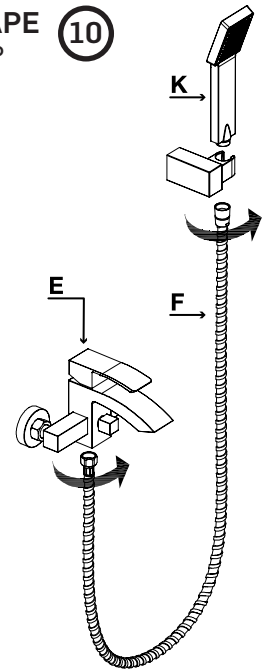

**ROBINET DE BAIN ET DOUCHE MURALE
À PRESSION ÉQUILBRÉE**
PRESSURE BALANCED TUB AND SHOWER FAUCET

GUIDE D'INSTALLATION
INSTALLATION GUIDE

OUTILS NÉCESSAIRES
TOOLS REQUIRED

ÉTAPE 1 **1** **Coupez l'alimentation d'eau avant de commencer l'installation.**
STEP Shut off the main water supply before starting the installation.

LUCA	CHROME
3051355	
TASSILI.CA	

TASSILI SUPRA

ROBINET DE BAIN ET DOUCHE MURALE À PRESSION ÉQUILIBRÉE

PRESSURE BALANCED TUB AND SHOWER FAUCET

GUIDE D'INSTALLATION

INSTALLATION GUIDE

ÉTAPE 8

STEP

ÉTAPE 9

STEP

ÉTAPE 10

STEP

ÉTAPE 11

STEP

ÉTAPE 12

STEP