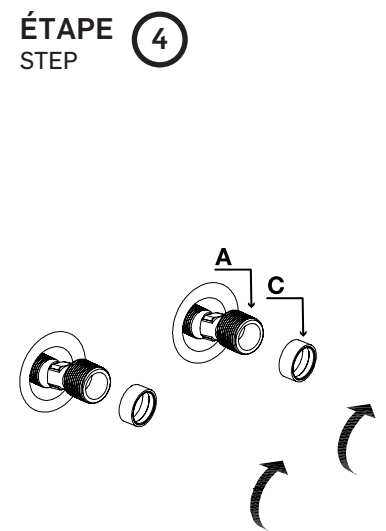

**ROBINET DE BAIN ET DOUCHE MURALE
À PRESSION ÉQUILBRÉE**
PRESSURE BALANCED TUB AND SHOWER FAUCET

GUIDE D'INSTALLATION
INSTALLATION GUIDE

OUTILS NÉCESSAIRES
TOOLS REQUIRED

ÉTAPE 1 **1** **Coupez l'alimentation d'eau avant de commencer l'installation.**
STEP Shut off the main water supply before starting the installation.

LUCA	CHROME
3051355	
TASSILI.CA	

TASSILI SUPRA

ROBINET DE BAIN ET DOUCHE MURALE À PRESSION ÉQUILIBRÉE

PRESSURE BALANCED TUB AND SHOWER FAUCET

GUIDE D'INSTALLATION

INSTALLATION GUIDE

ÉTAPE 8

STEP