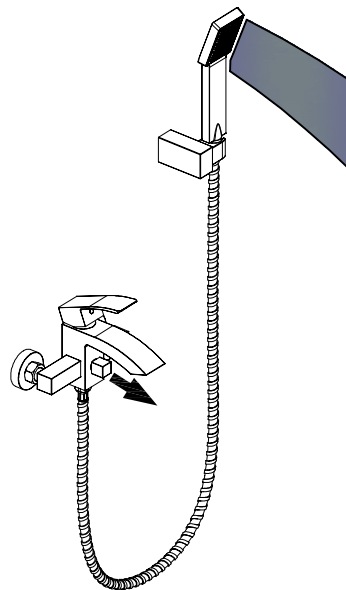

**ROBINET DE BAIN ET DOUCHE MURALE
À PRESSION ÉQUILBRÉE**
PRESSURE BALANCED TUB AND SHOWER FAUCET

GUIDE D'INSTALLATION
INSTALLATION GUIDE

OUTILS NÉCESSAIRES
TOOLS REQUIRED

ÉTAPE 1 **1** **Coupez l'alimentation d'eau avant de commencer l'installation.**
STEP Shut off the main water supply before starting the installation.

LUCA	CHROME
3051355	
TASSILI.CA	

TASSILI SUPRA

ROBINET DE BAIN ET DOUCHE MURALE À PRESSION ÉQUILIBRÉE

PRESSURE BALANCED TUB AND SHOWER FAUCET

GUIDE D'INSTALLATION

INSTALLATION GUIDE

ÉTAPE 8

STEP

ÉTAPE 9

STEP

ÉTAPE 10

STEP

ÉTAPE 11

STEP

ÉTAPE 12

STEP