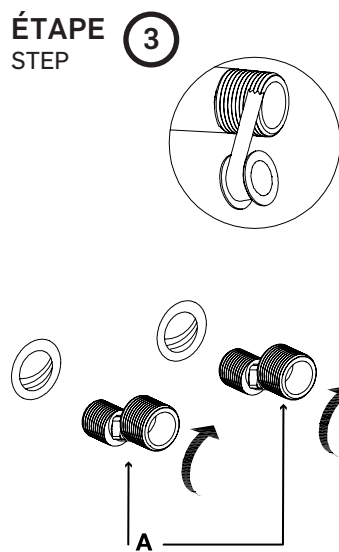

**ROBINET DE BAIN ET DOUCHE MURALE
À PRESSION ÉQUILBRÉE**
PRESSURE BALANCED TUB AND SHOWER FAUCET

GUIDE D'INSTALLATION
INSTALLATION GUIDE

OUTILS NÉCESSAIRES
TOOLS REQUIRED

ÉTAPE 1 **1** **Coupez l'alimentation d'eau avant de commencer l'installation.**
STEP Shut off the main water supply before starting the installation.

LUCA	CHROME
3051355	
TASSILI.CA	

TASSILI SUPRA

ROBINET DE BAIN ET DOUCHE MURALE À PRESSION ÉQUILIBRÉE

PRESSURE BALANCED TUB AND SHOWER FAUCET

GUIDE D'INSTALLATION

INSTALLATION GUIDE

ÉTAPE 8

STEP