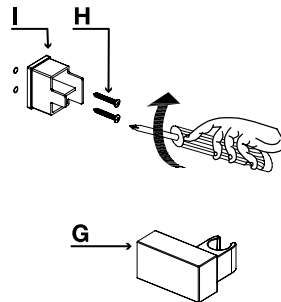

**ROBINET DE BAIN ET DOUCHE MURALE
À PRESSION ÉQUILBRÉE**
PRESSURE BALANCED TUB AND SHOWER FAUCET

GUIDE D'INSTALLATION
INSTALLATION GUIDE

OUTILS NÉCESSAIRES
TOOLS REQUIRED

ÉTAPE 1 **1** **Coupez l'alimentation d'eau avant de commencer l'installation.**
STEP Shut off the main water supply before starting the installation.

LUCA	CHROME
3051355	
TASSILI.CA	

TASSILI SUPRA

ROBINET DE BAIN ET DOUCHE MURALE À PRESSION ÉQUILIBRÉE

PRESSURE BALANCED TUB AND SHOWER FAUCET

GUIDE D'INSTALLATION

INSTALLATION GUIDE

ÉTAPE 8

STEP

ÉTAPE 9

STEP

ÉTAPE 10

STEP

ÉTAPE 11

STEP

ÉTAPE 12

STEP