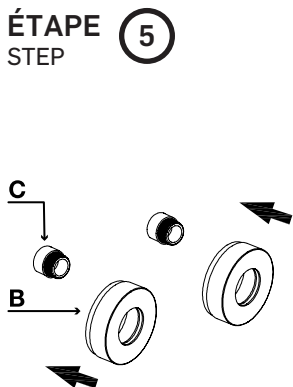

**ROBINET DE BAIN ET DOUCHE MURALE
À PRESSION ÉQUILBRÉE**
PRESSURE BALANCED TUB AND SHOWER FAUCET

GUIDE D'INSTALLATION
INSTALLATION GUIDE

OUTILS NÉCESSAIRES
TOOLS REQUIRED

ÉTAPE 1 **1** **Coupez l'alimentation d'eau avant de commencer l'installation.**
STEP Shut off the main water supply before starting the installation.

LUCA	CHROME
3051355	
TASSILI.CA	

TASSILI SUPRA

ROBINET DE BAIN ET DOUCHE MURALE À PRESSION ÉQUILIBRÉE

PRESSURE BALANCED TUB AND SHOWER FAUCET

GUIDE D'INSTALLATION

INSTALLATION GUIDE

ÉTAPE 8

STEP