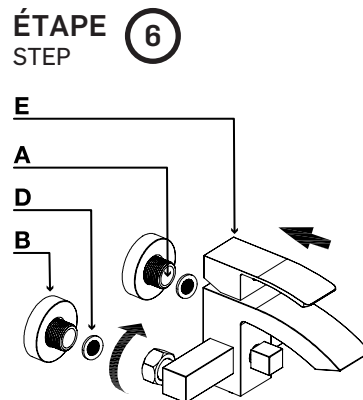

**ROBINET DE BAIN ET DOUCHE MURALE
À PRESSION ÉQUILBRÉE**
PRESSURE BALANCED TUB AND SHOWER FAUCET

GUIDE D'INSTALLATION
INSTALLATION GUIDE

OUTILS NÉCESSAIRES
TOOLS REQUIRED

ÉTAPE 1 **1** **Coupez l'alimentation d'eau avant de commencer l'installation.**
STEP Shut off the main water supply before starting the installation.

LUCA	CHROME
3051355	
TASSILI.CA	

TASSILI SUPRA

ROBINET DE BAIN ET DOUCHE MURALE À PRESSION ÉQUILIBRÉE

PRESSURE BALANCED TUB AND SHOWER FAUCET

GUIDE D'INSTALLATION

INSTALLATION GUIDE

ÉTAPE 8

STEP