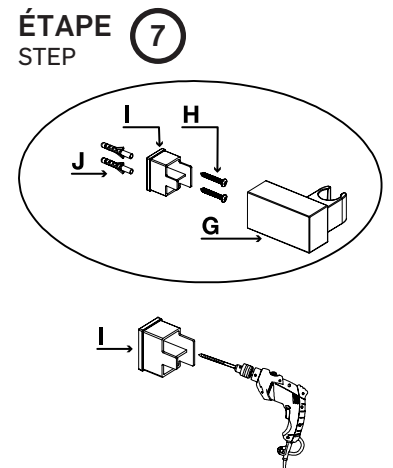

**ROBINET DE BAIN ET DOUCHE MURALE
À PRESSION ÉQUILBRÉE**
PRESSURE BALANCED TUB AND SHOWER FAUCET

GUIDE D'INSTALLATION
INSTALLATION GUIDE

OUTILS NÉCESSAIRES
TOOLS REQUIRED

ÉTAPE 1 **1** **Coupez l'alimentation d'eau avant de commencer l'installation.**
STEP Shut off the main water supply before starting the installation.

LUCA	CHROME
3051355	
TASSILI.CA	

TASSILI SUPRA

ROBINET DE BAIN ET DOUCHE MURALE À PRESSION ÉQUILIBRÉE

PRESSURE BALANCED TUB AND SHOWER FAUCET

GUIDE D'INSTALLATION

INSTALLATION GUIDE

ÉTAPE 8

STEP