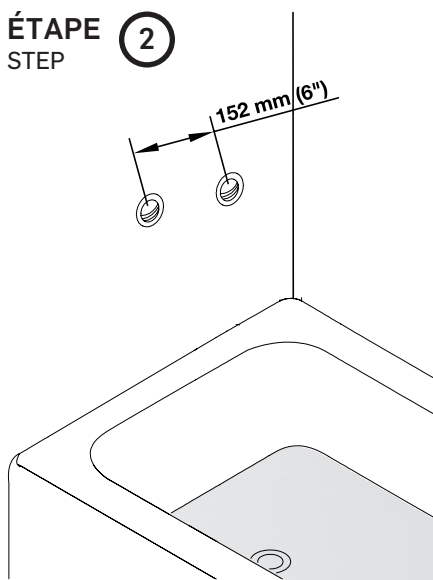

**ROBINET DE BAIN ET DOUCHE MURALE
À PRESSION ÉQUILBRÉE**
PRESSURE BALANCED TUB AND SHOWER FAUCET

GUIDE D'INSTALLATION
INSTALLATION GUIDE

OUTILS NÉCESSAIRES
TOOLS REQUIRED

ÉTAPE 1 **1** **Coupez l'alimentation d'eau avant de commencer l'installation.**
STEP Shut off the main water supply before starting the installation.

LUCA	CHROME
3051355	
TASSILI.CA	

TASSILI SUPRA

ROBINET DE BAIN ET DOUCHE MURALE À PRESSION ÉQUILIBRÉE

PRESSURE BALANCED TUB AND SHOWER FAUCET

GUIDE D'INSTALLATION

INSTALLATION GUIDE

ÉTAPE 8

STEP