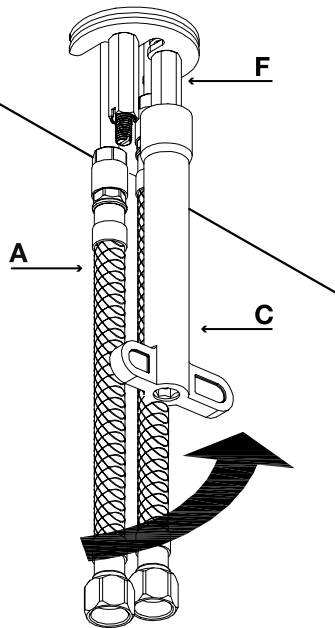

ROBINET DE LAVABO
LAVATORY FAUCET

GUIDE D'INSTALLATION
INSTALLATION GUIDE

OUTILS NÉCESSAIRES
TOOLS REQUIRED

ÉTAPE 1 **1** **Coupez l'alimentation d'eau avant de commencer l'installation.**
STEP **1** **Shut off the main water supply before starting the installation.**

ADOLFO	CHROME
3051469	
TASSILI.CA	

TASSILI

ÉTAPE (6)
STEP

ÉTAPE (7)
STEP

ÉTAPE (8)
STEP

ÉTAPE (9)
STEP