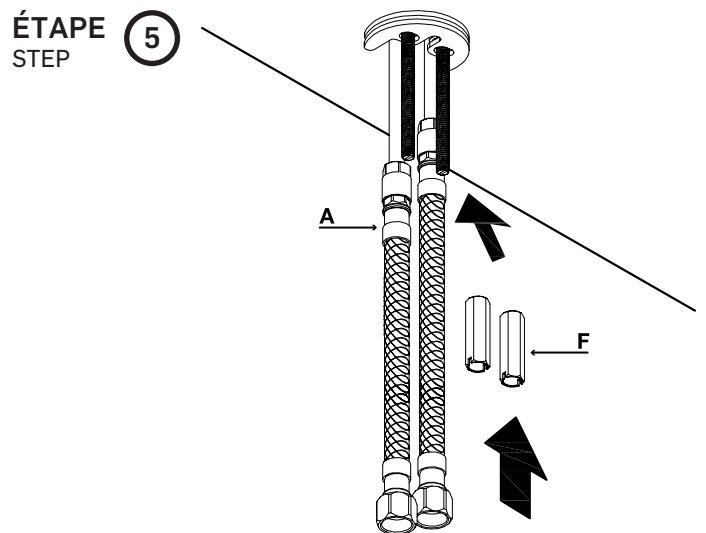

ROBINET DE LAVABO
LAVATORY FAUCET

GUIDE D'INSTALLATION
INSTALLATION GUIDE

OUTILS NÉCESSAIRES
TOOLS REQUIRED

ÉTAPE 1 **1** **Coupez l'alimentation d'eau avant de commencer l'installation.**
STEP **1** **Shut off the main water supply before starting the installation.**

ADOLFO	CHROME
3051469	
TASSILI.CA	

TASSILI

ÉTAPE (6)
STEP

ÉTAPE (7)
STEP

ÉTAPE (8)
STEP

ÉTAPE (9)
STEP