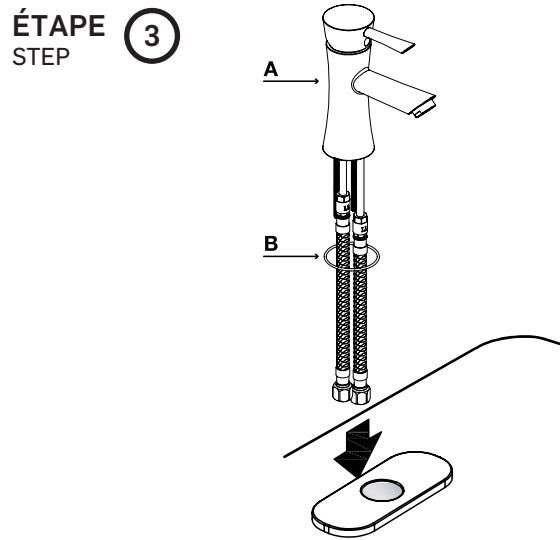

ROBINET DE LAVABO
LAVATORY FAUCET

GUIDE D'INSTALLATION
INSTALLATION GUIDE

OUTILS NÉCESSAIRES
TOOLS REQUIRED

ÉTAPE 1 **1** **Coupez l'alimentation d'eau avant de commencer l'installation.**
STEP **1** **Shut off the main water supply before starting the installation.**

ADOLFO	CHROME
3051469	
TASSILI.CA	

TASSILI

ÉTAPE (6)
STEP

ÉTAPE (7)
STEP

ÉTAPE (8)
STEP

ÉTAPE (9)
STEP