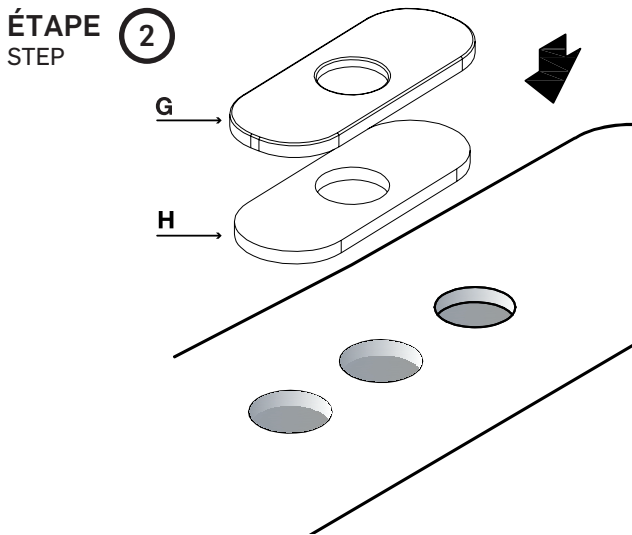

ROBINET DE LAVABO
LAVATORY FAUCET

GUIDE D'INSTALLATION
INSTALLATION GUIDE

OUTILS NÉCESSAIRES
TOOLS REQUIRED

ÉTAPE 1 **1** **Coupez l'alimentation d'eau avant de commencer l'installation.**
STEP **1** **Shut off the main water supply before starting the installation.**

ADOLFO	CHROME
3051469	
TASSILI.CA	

TASSILI

ÉTAPE (6)
STEP

ÉTAPE (7)
STEP

ÉTAPE (8)
STEP

ÉTAPE (9)
STEP