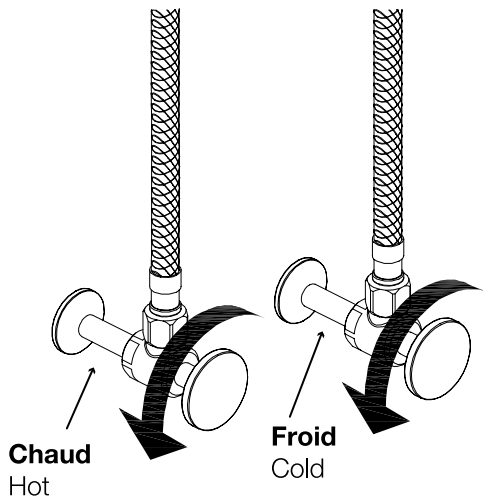

ROBINET DE LAVABO
LAVATORY FAUCET

GUIDE D'INSTALLATION
INSTALLATION GUIDE

OUTILS NÉCESSAIRES
TOOLS REQUIRED

ÉTAPE 1 **1** **Coupez l'alimentation d'eau avant de commencer l'installation.**
STEP **1** **Shut off the main water supply before starting the installation.**

ADOLFO	CHROME
3051469	
TASSILI.CA	

TASSILI

ÉTAPE (6)
STEP

ÉTAPE (7)
STEP

ÉTAPE (8)
STEP

ÉTAPE (9)
STEP