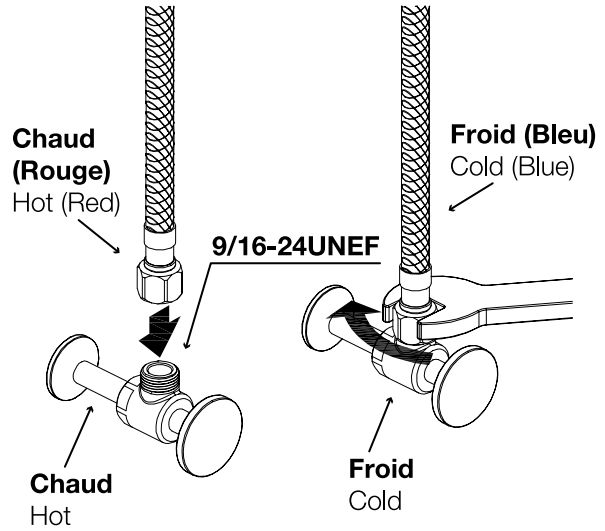

ROBINET DE LAVABO
LAVATORY FAUCET

GUIDE D'INSTALLATION
INSTALLATION GUIDE

OUTILS NÉCESSAIRES
TOOLS REQUIRED

ÉTAPE 1 **1** **Coupez l'alimentation d'eau avant de commencer l'installation.**
STEP **1** **Shut off the main water supply before starting the installation.**

ADOLFO	CHROME
3051469	
TASSILI.CA	

TASSILI

ÉTAPE (6)
STEP

ÉTAPE (7)
STEP

ÉTAPE (8)
STEP

ÉTAPE (9)
STEP