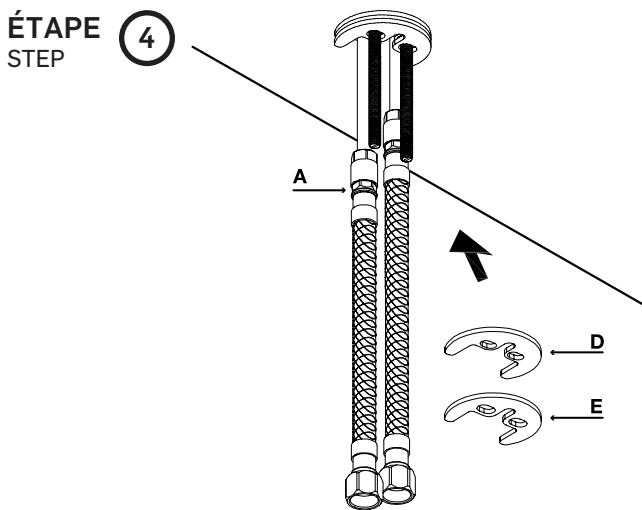

ROBINET DE LAVABO
LAVATORY FAUCET

GUIDE D'INSTALLATION
INSTALLATION GUIDE

OUTILS NÉCESSAIRES
TOOLS REQUIRED

ÉTAPE 1 **1** **Coupez l'alimentation d'eau avant de commencer l'installation.**
STEP **1** **Shut off the main water supply before starting the installation.**

ADOLFO	CHROME
3051469	
TASSILI.CA	

TASSILI

ÉTAPE (6)
STEP

ÉTAPE (7)
STEP

ÉTAPE (8)
STEP

ÉTAPE (9)
STEP