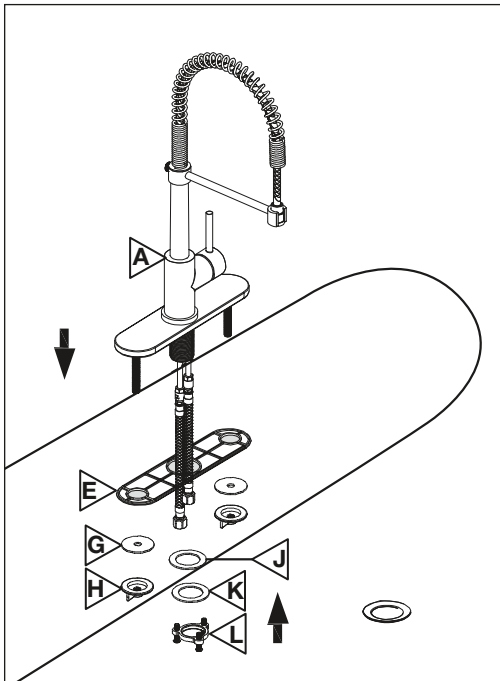

ROBINET DE CUISINE KITCHEN FAUCET

GUIDE D'INSTALLATION INSTALLATION GUIDE

ÉTAPE 4
STEP