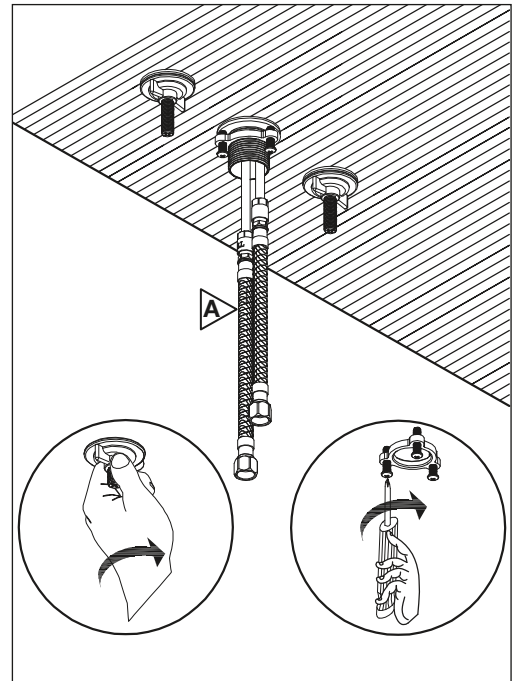

ÉTAPE 5
STEP