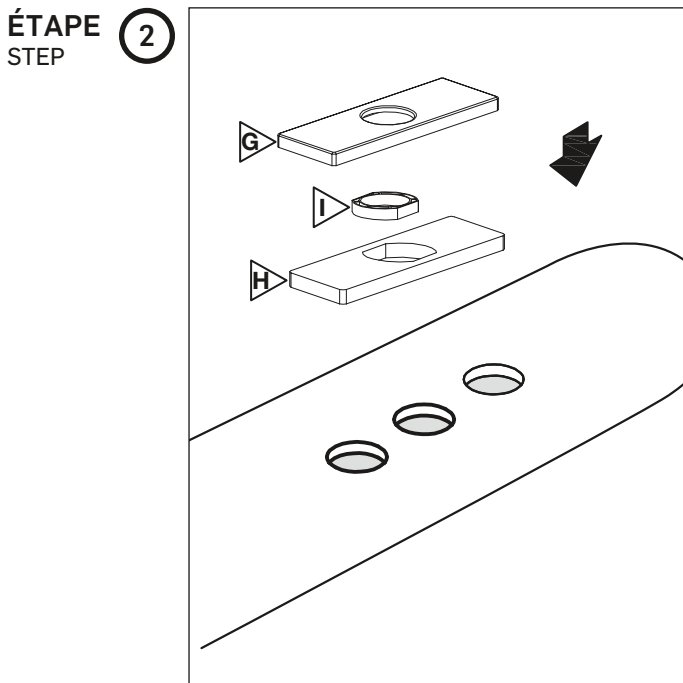

ROBINET DE LAVABO WASH BASIN FAUCET

GUIDE D'INSTALLATION INSTALLATION GUIDE

OUTILS NÉCESSAIRES TOOLS REQUIRED

ÉTAPE 1 **1** **Coupez l'alimentation d'eau avant de commencer l'installation.**
STEP Shut off the main water supply before beginning installation.