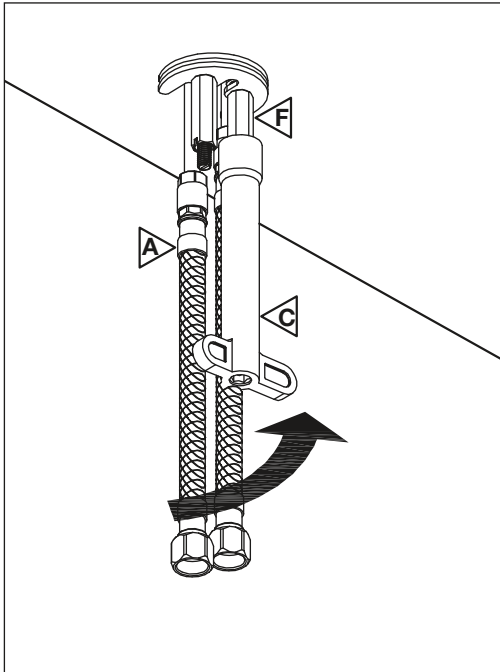

ROBINET DE LAVABO WASH BASIN FAUCET

GUIDE D'INSTALLATION INSTALLATION GUIDE

OUTILS NÉCESSAIRES TOOLS REQUIRED

ÉTAPE 1 **1** **Coupez l'alimentation d'eau avant de commencer l'installation.**
STEP Shut off the main water supply before beginning installation.

SAVINO	CHROME
3051526	
TASSILI.CA	

TASSILI SUPRA

ROBINET DE LAVABO

WASH BASIN FAUCET

GUIDE D'INSTALLATION

INSTALLATION GUIDE

ÉTAPE
STEP 4

ÉTAPE
STEP 5

ÉTAPE
STEP 6

ÉTAPE
STEP 7

ÉTAPE
STEP 8

ÉTAPE
STEP 9

ÉTAPE (10)
STEP

ÉTAPE (11)
STEP

ÉTAPE (12)
STEP