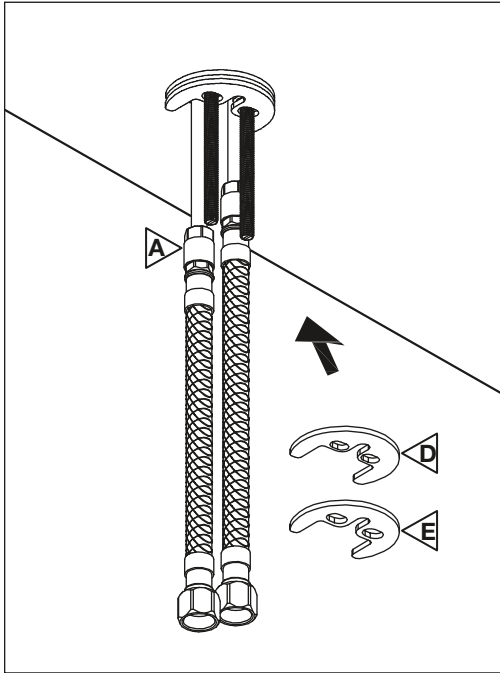

ROBINET DE LAVABO WASH BASIN FAUCET

GUIDE D'INSTALLATION INSTALLATION GUIDE

OUTILS NÉCESSAIRES TOOLS REQUIRED

ÉTAPE 1 **1** **Coupez l'alimentation d'eau avant de commencer l'installation.**
STEP Shut off the main water supply before beginning installation.

SAVINO	CHROME
3051526	
TASSILI.CA	

TASSILI SUPRA

ROBINET DE LAVABO

WASH BASIN FAUCET

GUIDE D'INSTALLATION

INSTALLATION GUIDE

ÉTAPE
STEP 4

ÉTAPE
STEP 5

ÉTAPE
STEP 6

ÉTAPE
STEP 7

ÉTAPE
STEP 8

ÉTAPE
STEP 9

ÉTAPE (10)
STEP

ÉTAPE (11)
STEP

ÉTAPE (12)
STEP