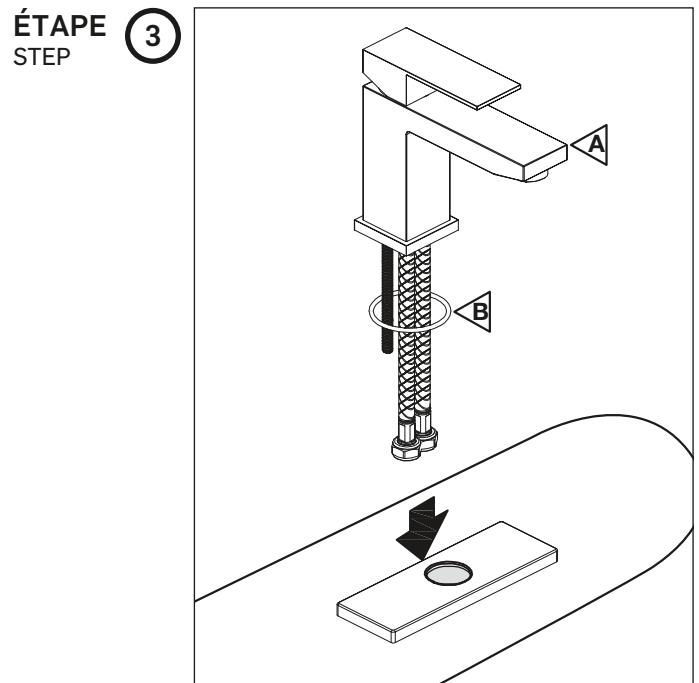

ROBINET DE LAVABO WASH BASIN FAUCET

GUIDE D'INSTALLATION INSTALLATION GUIDE

OUTILS NÉCESSAIRES TOOLS REQUIRED

ÉTAPE 1 **1** **Coupez l'alimentation d'eau avant de commencer l'installation.**
STEP Shut off the main water supply before beginning installation.

SAVINO	CHROME
3051526	
TASSILI.CA	

TASSILI SUPRA

ROBINET DE LAVABO

WASH BASIN FAUCET

GUIDE D'INSTALLATION

INSTALLATION GUIDE

ÉTAPE
STEP 4

ÉTAPE
STEP 5