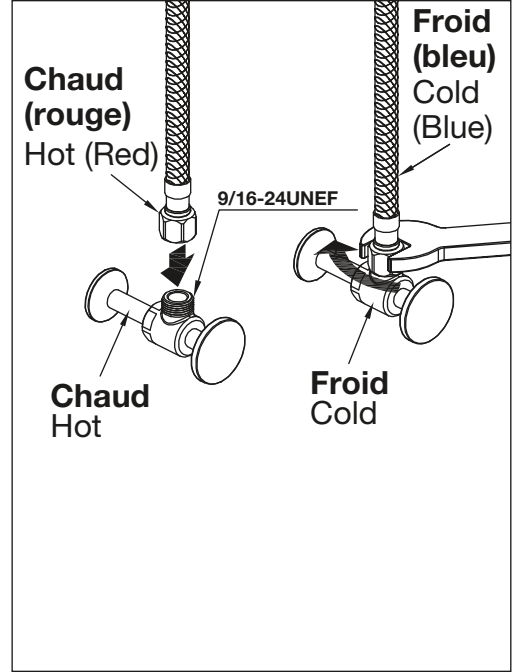

ÉTAPE
STEP 7