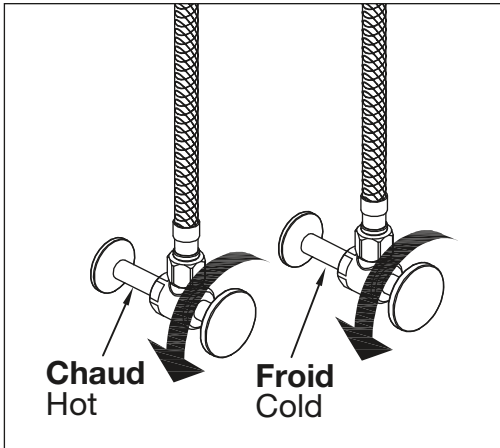

ÉTAPE
STEP 8