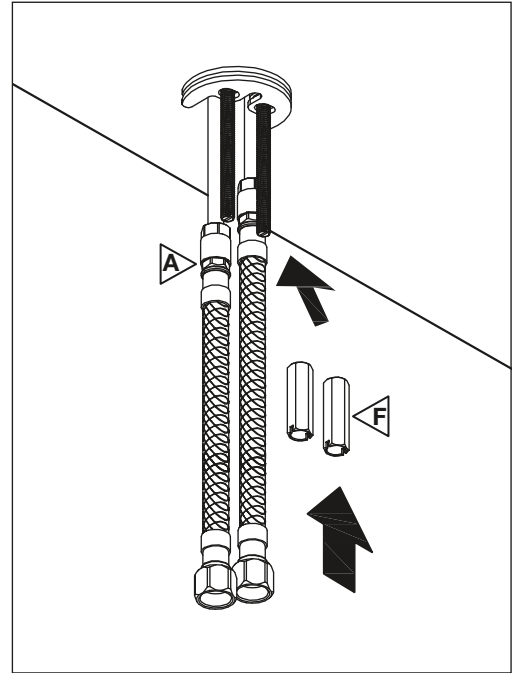

ROBINET DE LAVABO WASH BASIN FAUCET

GUIDE D'INSTALLATION INSTALLATION GUIDE

OUTILS NÉCESSAIRES TOOLS REQUIRED

ÉTAPE 1 **1** **Coupez l'alimentation d'eau avant de commencer l'installation.**
STEP Shut off the main water supply before beginning installation.

SAVINO	CHROME
3051526	
TASSILI.CA	

TASSILI SUPRA

ROBINET DE LAVABO

WASH BASIN FAUCET

GUIDE D'INSTALLATION

INSTALLATION GUIDE

ÉTAPE
STEP 4

ÉTAPE
STEP 5

ÉTAPE
STEP 6

ÉTAPE
STEP 7

ÉTAPE
STEP 8

ÉTAPE
STEP 9

ÉTAPE (10)
STEP

ÉTAPE (11)
STEP

ÉTAPE (12)
STEP