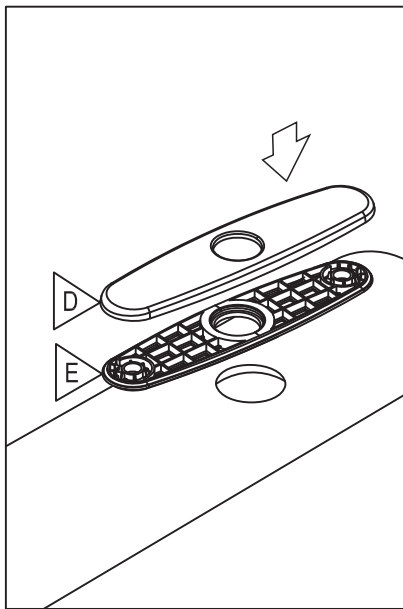

ÉTAPE 1 **STEP 1** **Coupez l'alimentation d'eau avant de commencer l'installation.**
Shut off the main water supply before beginning installation.

ÉTAPE 2
STEP 2