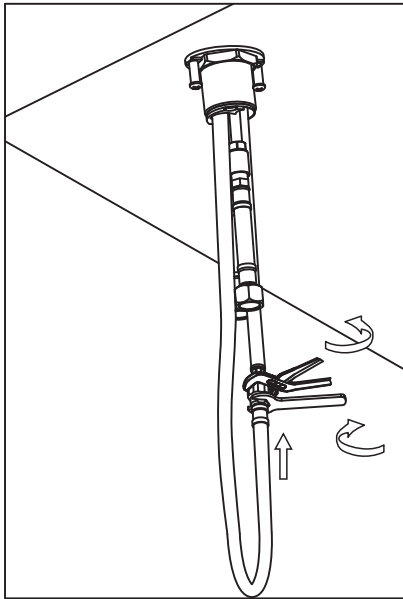

ROBINET DE CUISINE À DOUCHETTE AMOVIBLE

PULL-DOWN KITCHEN FAUCET

GUIDE D'INSTALLATION

INSTALLATION GUIDE

OUTILS NÉCESSAIRES

TOOLS REQUIRED

ÉTAPE 1 **STEP 1** **Coupez l'alimentation d'eau avant de commencer l'installation.**
Shut off the main water supply before beginning installation.

ÉTAPE 7
STEP

ÉTAPE 8
STEP

ÉTAPE 9
STEP

ÉTAPE 10
STEP

ÉTAPE 11
STEP

ROBINET DE CUISINE À DOUCHETTE AMOVIBLE

PULL-DOWN KITCHEN FAUCET

GUIDE D'INSTALLATION