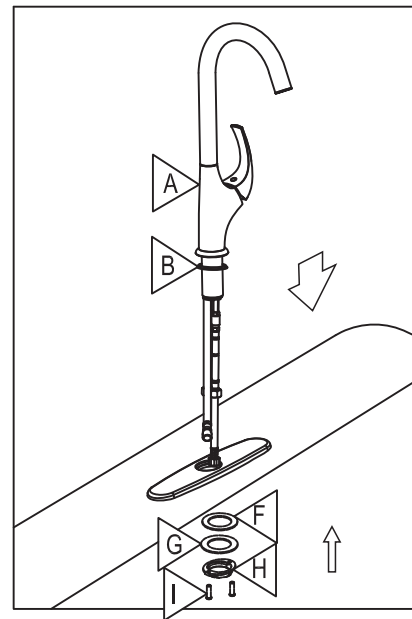

ÉTAPE 3
STEP 3