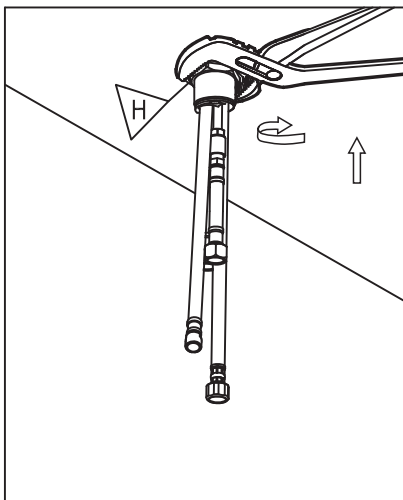

ÉTAPE 4
STEP 4