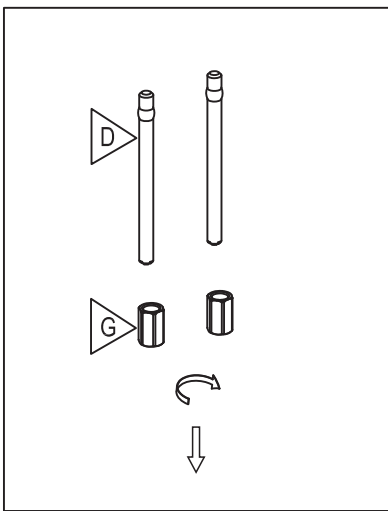

ROBINET DE CUISINE KITCHEN FAUCET

GUIDE D'INSTALLATION INSTALLATION GUIDE

OUTILS NÉCESSAIRES TOOLS REQUIRED

ÉTAPE 1 **1** **Coupez l'alimentation d'eau avant de commencer l'installation.**
STEP **1** **Shut off the main water supply before beginning installation.**

ÉTAPE 2
STEP

ÉTAPE 3
STEP

ÉTAPE 4
STEP

ÉTAPE 5
STEP

T0421

GUILIO	FINI CHROME FINISH
3051598	TASSILI.CA

TASSILI®

ÉTAPE
STEP