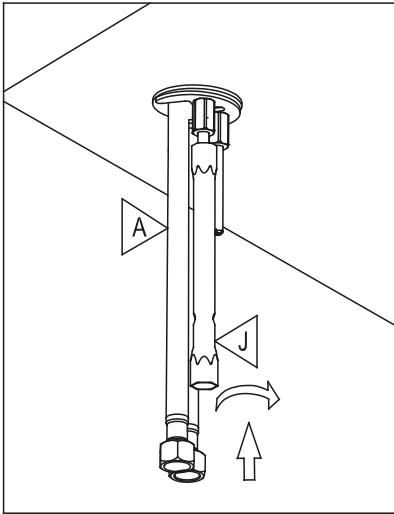

ÉTAPE 8
STEP