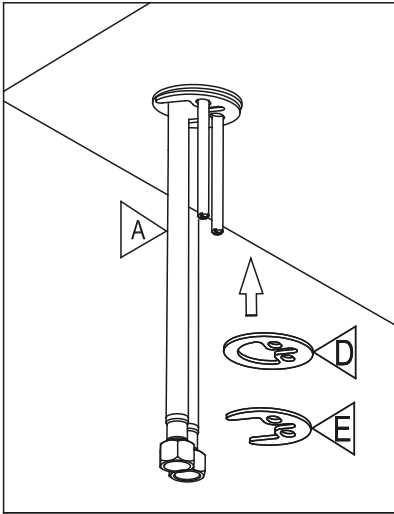

ROBINET DE LAVABO

WASH BASIN FAUCET

GUIDE D'INSTALLATION

INSTALLATION GUIDE

OUTILS NÉCESSAIRES

TOOLS REQUIRED

ÉTAPE 1 **1** **Coupez l'alimentation d'eau avant de commencer l'installation.**
STEP **1** **Shut off the main water supply before beginning the installation.**

ÉTAPE 6
STEP

ÉTAPE 7
STEP

ÉTAPE 8
STEP

ÉTAPE 9
STEP

ÉTAPE 10
STEP

ÉTAPE 11
STEP

ÉTAPE 12
STEP

ÉTAPE 13
STEP