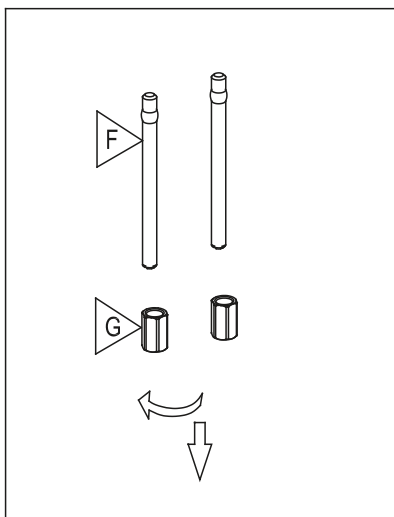

ÉTAPE 1 **1** **Coupez l'alimentation d'eau avant de commencer l'installation.**
STEP **1** **Shut off the main water supply before beginning the installation.**

ÉTAPE 2 **2**
STEP **2**