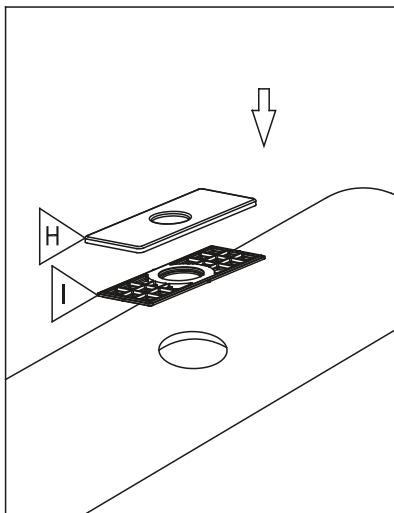

ÉTAPE 4 **4**
STEP **4**