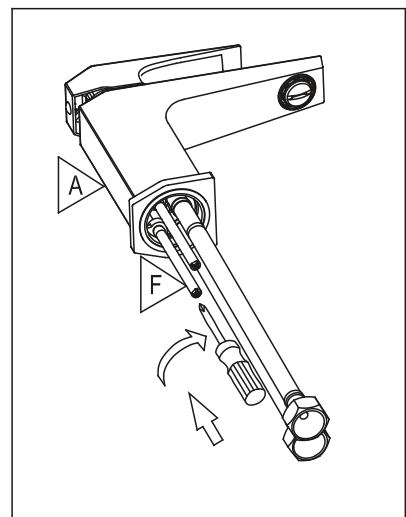

ÉTAPE 3 **3**
STEP **3**