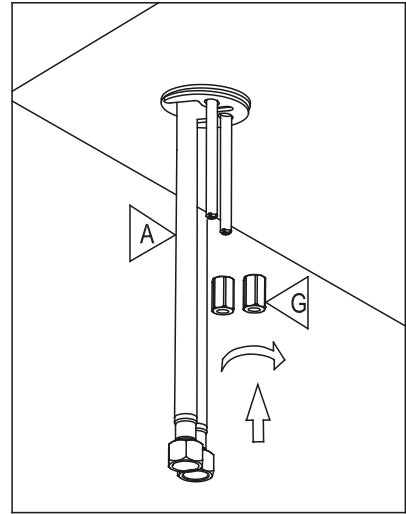

ÉTAPE 7
STEP