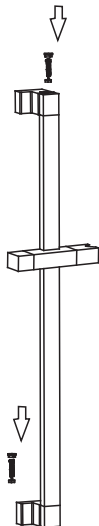

# ENSEMBLE DE DOUCHETTE SUR BARRE SLIDING HAND SHOWER SET

## OUTILS NÉCESSAIRES TOOLS REQUIRED

**ÉTAPE 1** **Coupez l'alimentation d'eau avant de commencer l'installation.**  
**STEP 1** **Shut off the main water supply before beginning installation.**

**ÉTAPE 2**  
**STEP**

**ÉTAPE 3**  
**STEP**

**ÉTAPE 4**  
**STEP**

**ÉTAPE 5**  
**STEP**

TS0421

<b>PAMELA</b>	<b>FINI CHROME FINISH</b>
<b>3051687</b>	<b>TASSILI.CA</b>