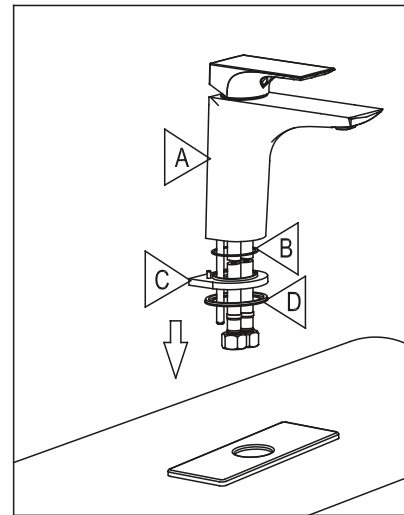

ÉTAPE 5 **5**
STEP **5**