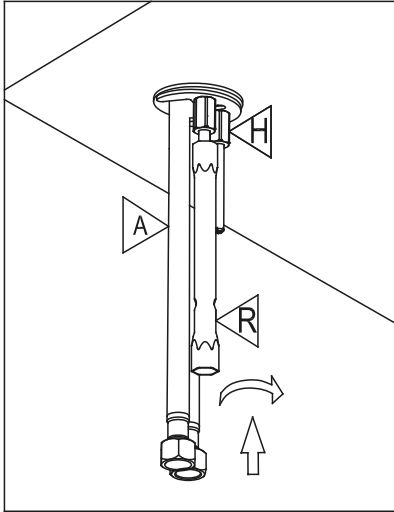

ROBINET DE LAVABO

WASH BASIN FAUCET

GUIDE D'INSTALLATION

INSTALLATION GUIDE

OUTILS NÉCESSAIRES

TOOLS REQUIRED

ÉTAPE 1 **1** **Coupez l'alimentation d'eau avant de commencer l'installation.**
STEP **1** **Shut off the main water supply before beginning the installation.**

ÉTAPE 6
STEP

ÉTAPE 7
STEP

ÉTAPE 8
STEP

ÉTAPE 9
STEP

ÉTAPE 10
STEP

ÉTAPE 11
STEP

ÉTAPE 12
STEP

ÉTAPE 13
STEP

ÉTAPE 14
STEP

ÉTAPE 15
STEP

T2205

IMPORTANT : AUCUNE INSTALLATION NE DEVRAIT ÊTRE COMMENCÉE SANS AVOIR LE PRODUIT EN MAIN. LES MESURES POURRAIENT VARIER EN RAISON DE PERFECTIONNEMENTS APPORTÉS AU PRODUIT AU FIL DU TEMPS. NI LE FABRICANT, NI LE DISTRIBUTEUR NE POURRONT ÊTRE TENUS RESPONSABLES D'UN ÉCART ENTRE LES MESURES PRÉSENTÉES ICI ET LES MESURES RÉELLES DU PRODUIT. CE PRODUIT DEVRAIT ÊTRE INSTALLÉ PAR UN PROFESSIONNEL CERTIFIÉ, CONFORMÉMENT À LA RÉGLEMENTATION EN VIGUEUR.