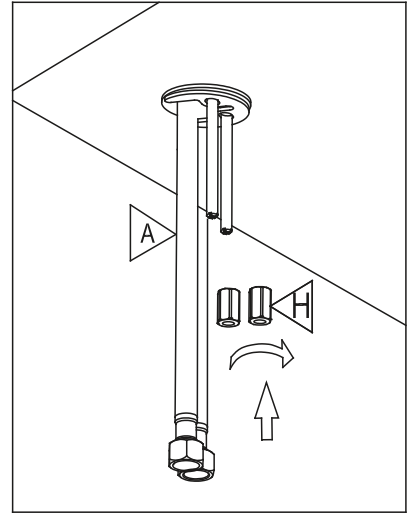

ÉTAPE 7
STEP