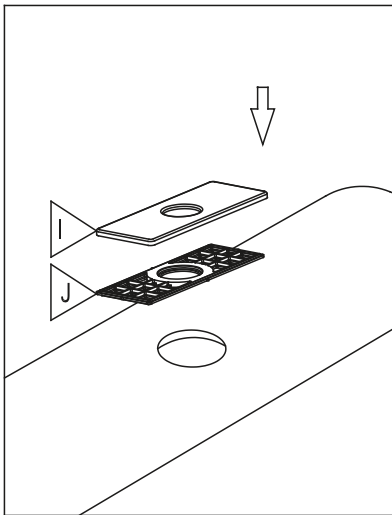

ÉTAPE 4 **4**
STEP **4**