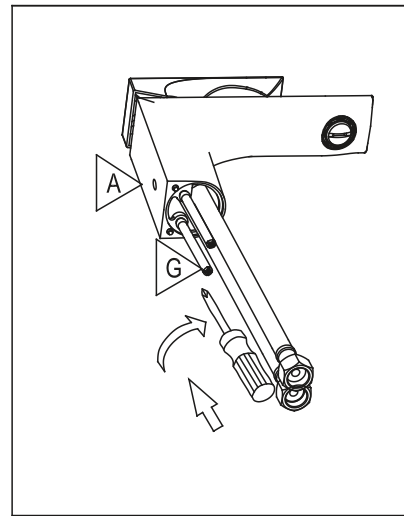

ÉTAPE 3 **3**
STEP **3**