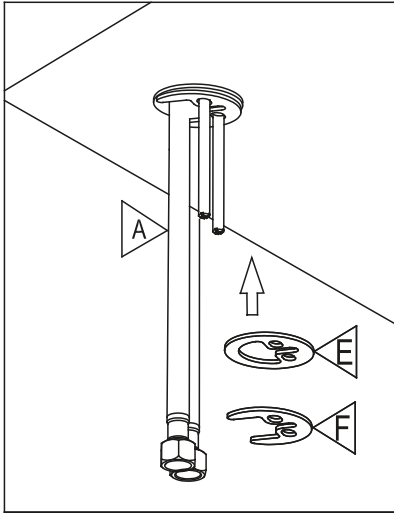

ROBINET DE LAVABO

WASH BASIN FAUCET

GUIDE D'INSTALLATION

INSTALLATION GUIDE

OUTILS NÉCESSAIRES

TOOLS REQUIRED

ÉTAPE 1 **1** **Coupez l'alimentation d'eau avant de commencer l'installation.**
STEP **1** **Shut off the main water supply before beginning the installation.**

ÉTAPE 6
STEP

ÉTAPE 7
STEP

ÉTAPE 8
STEP

ÉTAPE 9
STEP

ÉTAPE 10
STEP

ÉTAPE 11
STEP

ÉTAPE 12
STEP

ÉTAPE 13
STEP

ÉTAPE 14
STEP

ÉTAPE 15
STEP

T2205

IMPORTANT : AUCUNE INSTALLATION NE DEVRAIT ÊTRE COMMENCÉE SANS AVOIR LE PRODUIT EN MAIN. LES MESURES POURRAIENT VARIER EN RAISON DE PERFECTIONNEMENTS APPORTÉS AU PRODUIT AU FIL DU TEMPS. NI LE FABRICANT, NI LE DISTRIBUTEUR NE POURRONT ÊTRE TENUS RESPONSABLES D'UN ÉCART ENTRE LES MESURES PRÉSENTÉES ICI ET LES MESURES RÉELLES DU PRODUIT. CE PRODUIT DEVRAIT ÊTRE INSTALLÉ PAR UN PROFESSIONNEL CERTIFIÉ, CONFORMÉMENT À LA RÉGLEMENTATION EN VIGUEUR.