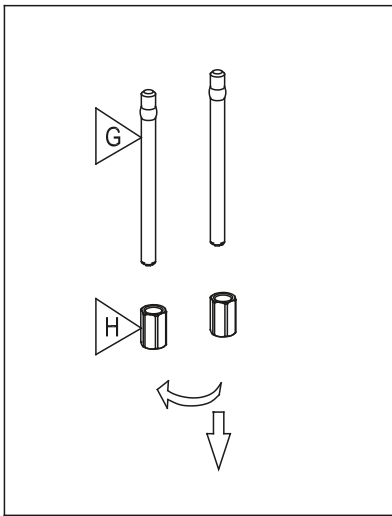

ÉTAPE 1 **1** **Coupez l'alimentation d'eau avant de commencer l'installation.**
STEP **1** **Shut off the main water supply before beginning the installation.**

ÉTAPE 2 **2**
STEP **2**