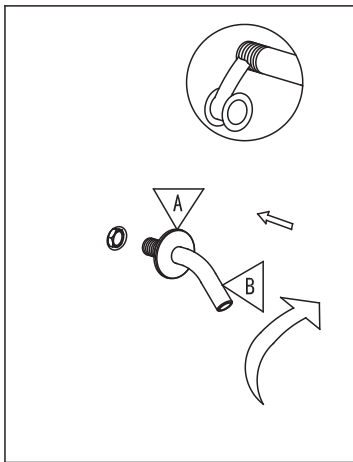

ROBINET DE DOUCHE SHOWER FAUCET

GUIDE D'INSTALLATION INSTALLATION GUIDE

OUTILS NÉCESSAIRES TOOLS REQUIRED

ÉTAPE 1 **Coupez l'alimentation d'eau avant de commencer l'installation.**
STEP 1 **Shut off the main water supply before beginning installation.**

ÉTAPE 2 **Rappel : Veuillez installer le robinet avec des tuyaux en cuivre**
STEP 2 **Reminder: Please install with copper pipes.**

ÉTAPE 3
STEP 3

T0421

REMO	FINI CHROME FINISH
3051771	TASSILI.CA

TASSILI®

ÉTAPE 4
STEP

ÉTAPE 5
STEP

ÉTAPE 6
STEP

ÉTAPE 7
STEP

ÉTAPE 8
STEP

ROBINET DE DOUCHE SHOWER FAUCET

GUIDE D'INSTALLATION INSTALLATION GUIDE

ÉTAPE 9
STEP

ÉTAPE 10
STEP

ÉTAPE 11
STEP

ÉTAPE 12
STEP

T0421

* IMPORTANT : Aucune construction ne devrait être effectuée par l'installateur sans avoir le produit en main. Les mesures pourraient varier en raison de perfectionnements apportés au produit au fil du temps. Ni le fabricant, ni le distributeur ne pourront être tenus responsables d'un écart entre les mesures présentées ici et les mesures réelles du produit. Ce produit devrait être installé par un professionnel certifié, conformément à la réglementation en vigueur.