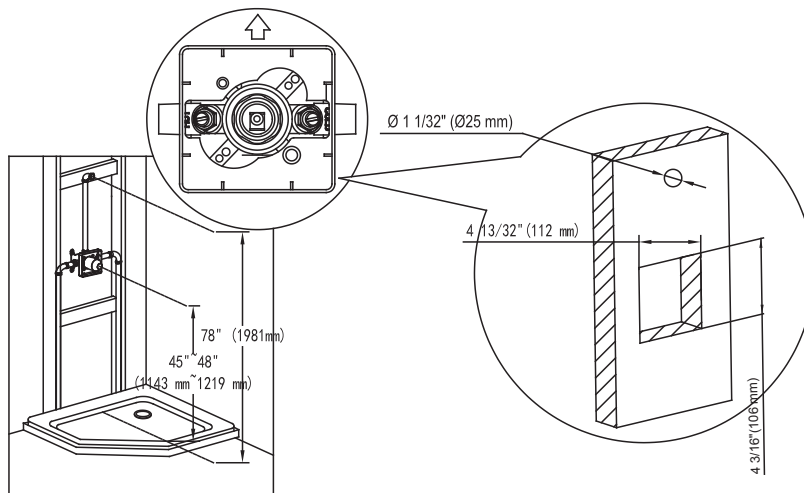

T0421

REMO	FINI CHROME FINISH
3051771	TASSILI.CA

TASSILI®