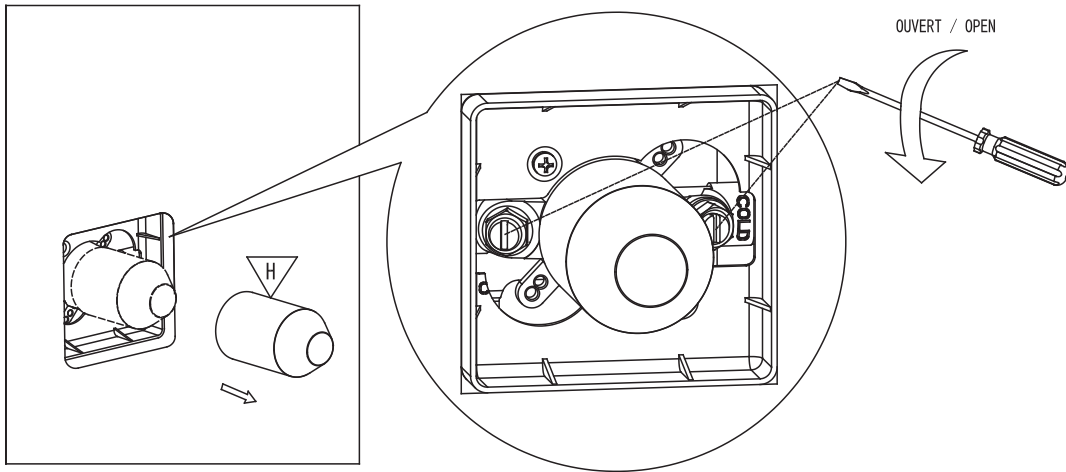

ROBINET DE DOUCHE SHOWER FAUCET

GUIDE D'INSTALLATION INSTALLATION GUIDE

OUTILS NÉCESSAIRES TOOLS REQUIRED

ÉTAPE 1 **Coupez l'alimentation d'eau avant de commencer l'installation.**
STEP 1 **Shut off the main water supply before beginning installation.**

ÉTAPE 2 **Rappel : Veuillez installer le robinet avec des tuyaux en cuivre**
STEP 2 **Reminder: Please install with copper pipes.**

ÉTAPE 3
STEP 3

T0421

REMO	FINI CHROME FINISH
3051771	TASSILI.CA

TASSILI®

ÉTAPE 4
STEP

ÉTAPE 5
STEP

ÉTAPE 6
STEP

ÉTAPE 7
STEP

ÉTAPE 8
STEP

ROBINET DE DOUCHE SHOWER FAUCET

GUIDE D'INSTALLATION INSTALLATION GUIDE

ÉTAPE 9
STEP

ÉTAPE 10
STEP

ÉTAPE 11
STEP

ÉTAPE 12
STEP

T0421

* IMPORTANT : Aucune construction ne devrait être effectuée par l'installateur sans avoir le produit en main. Les mesures pourraient varier en raison de perfectionnements apportés au produit au fil du temps. Ni le fabricant, ni le distributeur ne pourront être tenus responsables d'un écart entre les mesures présentées ici et les mesures réelles du produit. Ce produit devrait être installé par un professionnel certifié, conformément à la réglementation en vigueur.