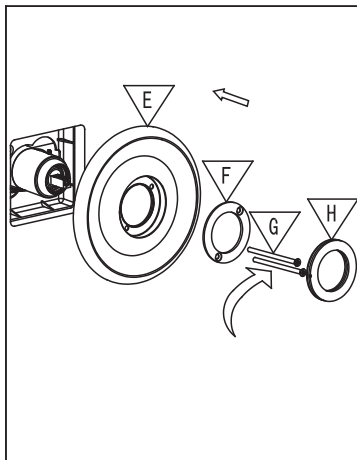

ÉTAPE 2 **Rappel : Veuillez installer le robinet avec des tuyaux en cuivre**
STEP 2 **Reminder: Please install with copper pipes.**

ÉTAPE 3
STEP 3

T0421

REMO	FINI CHROME FINISH
3051771	TASSILI.CA

TASSILI®

ÉTAPE 4
STEP

ÉTAPE 5
STEP

ÉTAPE 6
STEP

ÉTAPE 7
STEP

ÉTAPE 8
STEP

ROBINET DE DOUCHE SHOWER FAUCET

GUIDE D'INSTALLATION INSTALLATION GUIDE

ÉTAPE 9
STEP

ÉTAPE 10
STEP

ÉTAPE 11
STEP

ÉTAPE 12
STEP

T0421

* IMPORTANT : Aucune construction ne devrait être effectuée par l'installateur sans avoir le produit en main. Les mesures pourraient varier en raison de perfectionnements apportés au produit au fil du temps. Ni le fabricant, ni le distributeur ne pourront être tenus responsables d'un écart entre les mesures présentées ici et les mesures réelles du produit. Ce produit devrait être installé par un professionnel certifié, conformément à la réglementation en vigueur.