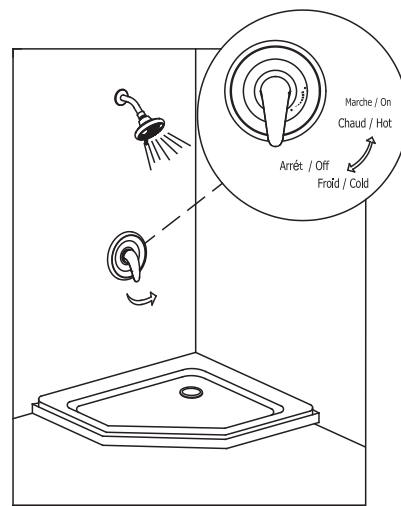

ROBINET DE DOUCHE SHOWER FAUCET

GUIDE D'INSTALLATION INSTALLATION GUIDE

OUTILS NÉCESSAIRES TOOLS REQUIRED

ÉTAPE 1 **Coupez l'alimentation d'eau avant de commencer l'installation.**
STEP 1 **Shut off the main water supply before beginning installation.**

ÉTAPE 2 **Rappel : Veuillez installer le robinet avec des tuyaux en cuivre**
STEP 2 **Reminder: Please install with copper pipes.**

ÉTAPE 3
STEP 3

T0421

REMO	FINI CHROME FINISH
3051771	TASSILI.CA

TASSILI®

ÉTAPE 4
STEP

ÉTAPE 5
STEP

ÉTAPE 6
STEP

ÉTAPE 7
STEP

ÉTAPE 8
STEP

ROBINET DE DOUCHE SHOWER FAUCET

GUIDE D'INSTALLATION INSTALLATION GUIDE

ÉTAPE 9
STEP

ÉTAPE 10
STEP

ÉTAPE 11
STEP

ÉTAPE 12
STEP

T0421

* IMPORTANT : Aucune construction ne devrait être effectuée par l'installateur sans avoir le produit en main. Les mesures pourraient varier en raison de perfectionnements apportés au produit au fil du temps. Ni le fabricant, ni le distributeur ne pourront être tenus responsables d'un écart entre les mesures présentées ici et les mesures réelles du produit. Ce produit devrait être installé par un professionnel certifié, conformément à la réglementation en vigueur.