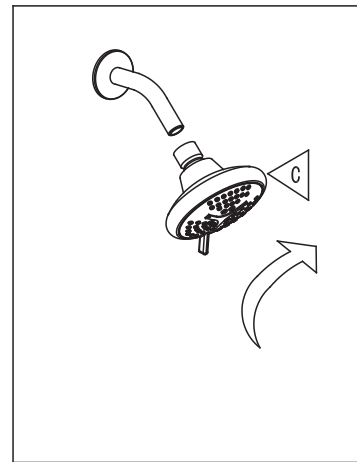

ÉTAPE 2 **Rappel : Veuillez installer le robinet avec des tuyaux en cuivre**
STEP 2 **Reminder: Please install with copper pipes.**

ÉTAPE 3
STEP 3

T0421

REMO	FINI CHROME FINISH
3051771	TASSILI.CA

TASSILI®

ÉTAPE 4
STEP

ÉTAPE 5
STEP

ÉTAPE 6
STEP

ÉTAPE 7
STEP

ÉTAPE 8
STEP

ROBINET DE DOUCHE SHOWER FAUCET

GUIDE D'INSTALLATION INSTALLATION GUIDE

ÉTAPE 9
STEP

ÉTAPE 10
STEP

ÉTAPE 11
STEP

ÉTAPE 12
STEP

T0421

* IMPORTANT : Aucune construction ne devrait être effectuée par l'installateur sans avoir le produit en main. Les mesures pourraient varier en raison de perfectionnements apportés au produit au fil du temps. Ni le fabricant, ni le distributeur ne pourront être tenus responsables d'un écart entre les mesures présentées ici et les mesures réelles du produit. Ce produit devrait être installé par un professionnel certifié, conformément à la réglementation en vigueur.