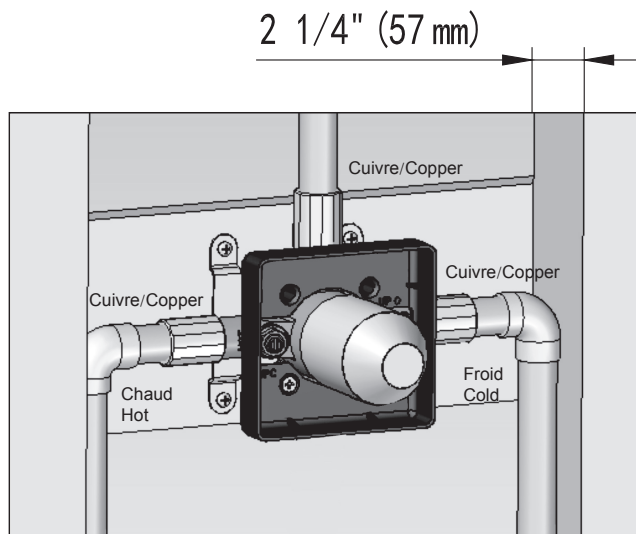

ROBINET DE DOUCHE SHOWER FAUCET

GUIDE D'INSTALLATION INSTALLATION GUIDE

OUTILS NÉCESSAIRES TOOLS REQUIRED

ÉTAPE 1 **Coupez l'alimentation d'eau avant de commencer l'installation.**
STEP 1 **Shut off the main water supply before beginning installation.**

ÉTAPE 2 **Rappel : Veuillez installer le robinet avec des tuyaux en cuivre**
STEP 2 **Reminder: Please install with copper pipes.**

ÉTAPE 3
STEP 3

T0421

REMO	FINI CHROME FINISH
3051771	TASSILI.CA

TASSILI®