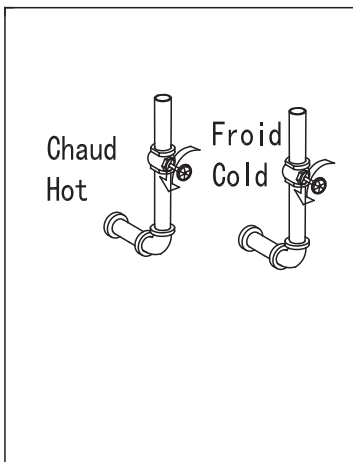

ÉTAPE 11
STEP