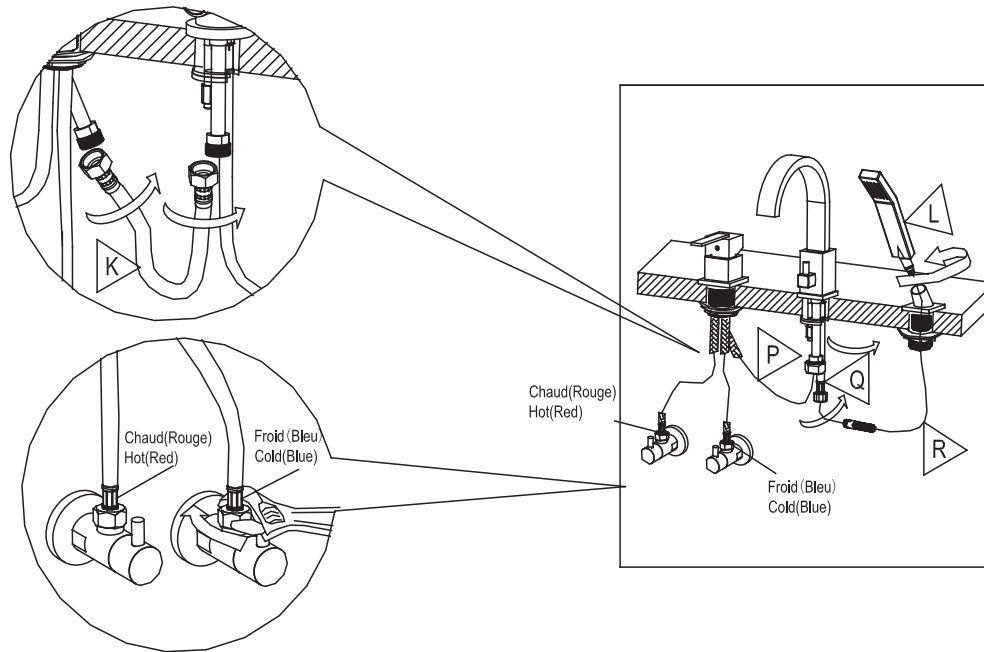

ROBINET DE BAIN AVEC DOUCHETTE
BATHTUB FAUCET WITH HAND SHOWER

GUIDE D'INSTALLATION
INSTALLATION GUIDE

OUTILS NÉCESSAIRES
TOOLS REQUIRED

ÉTAPE 1 **1** **Coupez l'alimentation d'eau avant de commencer l'installation.**
STEP **Shut off the main water supply before beginning installation.**

BATHTUB FAUCET WITH HAND SHOWER

GUIDE D'INSTALLATION

INSTALLATION GUIDE

ÉTAPE 10

STEP

ÉTAPE 11

STEP

ÉTAPE 12

STEP

***IMPORTANT :** Aucune construction ne devrait être effectuée par l'installateur sans avoir le produit en main. Les mesures pourraient varier en raison de perfectionnements apportés au produit au fil du temps. Ni le fabricant, ni le distributeur ne pourront être tenus responsables d'un écart entre les mesures présentées ici et les mesures réelles du produit. Ce produit devrait être installé par un professionnel certifié, conformément à la réglementation en vigueur.