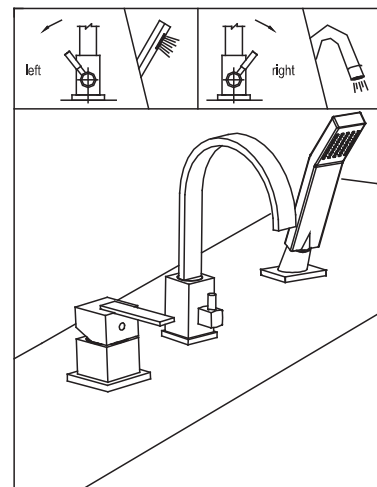

ROBINET DE BAIN AVEC DOUCHETTE
BATHTUB FAUCET WITH HAND SHOWER

GUIDE D'INSTALLATION
INSTALLATION GUIDE

OUTILS NÉCESSAIRES
TOOLS REQUIRED

ÉTAPE 1 **1** **Coupez l'alimentation d'eau avant de commencer l'installation.**
STEP **Shut off the main water supply before beginning installation.**

BATHTUB FAUCET WITH HAND SHOWER

GUIDE D'INSTALLATION

INSTALLATION GUIDE

ÉTAPE 10

STEP

ÉTAPE 11

STEP

ÉTAPE 12

STEP

***IMPORTANT :** Aucune construction ne devrait être effectuée par l'installateur sans avoir le produit en main. Les mesures pourraient varier en raison de perfectionnements apportés au produit au fil du temps. Ni le fabricant, ni le distributeur ne pourront être tenus responsables d'un écart entre les mesures présentées ici et les mesures réelles du produit. Ce produit devrait être installé par un professionnel certifié, conformément à la réglementation en vigueur.