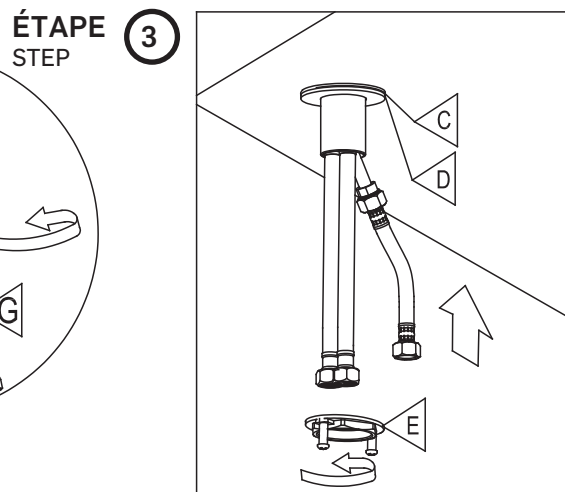

ROBINET DE BAIN AVEC DOUCHETTE
BATHTUB FAUCET WITH HAND SHOWER

GUIDE D'INSTALLATION
INSTALLATION GUIDE

OUTILS NÉCESSAIRES
TOOLS REQUIRED

ÉTAPE 1 **1** **Coupez l'alimentation d'eau avant de commencer l'installation.**
STEP **Shut off the main water supply before beginning installation.**

TS0421

OTELLO	FINI CHROME FINISH
3051772	TASSILI.CA

TASSILI SUPRA[®]

ÉTAPE
STEP 6

ÉTAPE
STEP 7

ÉTAPE
STEP 8

ÉTAPE
STEP 9

ROBINET DE BAIN AVEC DOUCHETTE