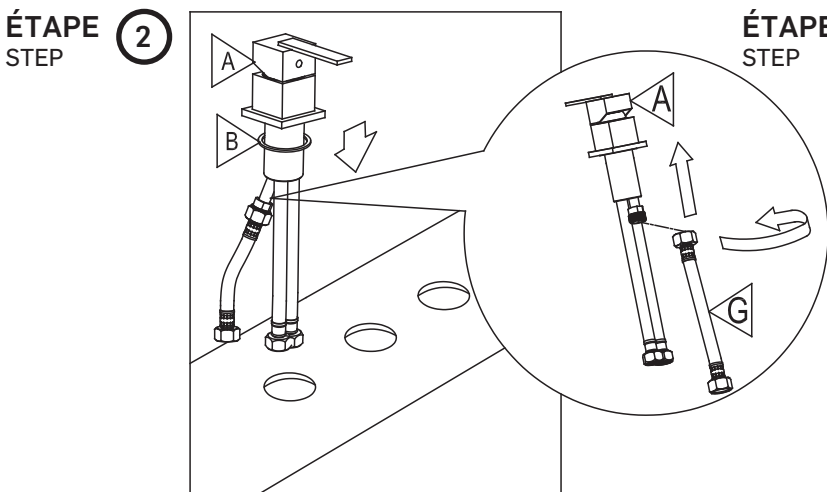

ROBINET DE BAIN AVEC DOUCHETTE
BATHTUB FAUCET WITH HAND SHOWER

GUIDE D'INSTALLATION
INSTALLATION GUIDE

OUTILS NÉCESSAIRES
TOOLS REQUIRED

ÉTAPE 1 **1** **Coupez l'alimentation d'eau avant de commencer l'installation.**
STEP **Shut off the main water supply before beginning installation.**

TS0421

OTELLO	FINI CHROME FINISH
3051772	TASSILI.CA

TASSILI SUPRA[®]

ÉTAPE
STEP 6

ÉTAPE
STEP 7

ÉTAPE
STEP 8

ÉTAPE
STEP 9

ROBINET DE BAIN AVEC DOUCHETTE