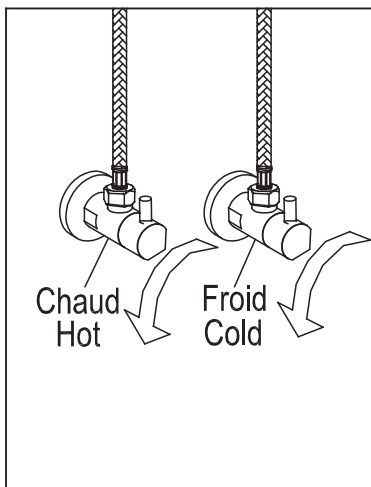

ROBINET DE BAIN AVEC DOUCHETTE
BATHTUB FAUCET WITH HAND SHOWER

GUIDE D'INSTALLATION
INSTALLATION GUIDE

OUTILS NÉCESSAIRES
TOOLS REQUIRED

ÉTAPE 1 **1** **Coupez l'alimentation d'eau avant de commencer l'installation.**
STEP **Shut off the main water supply before beginning installation.**

BATHTUB FAUCET WITH HAND SHOWER

GUIDE D'INSTALLATION

INSTALLATION GUIDE

ÉTAPE 10

STEP

ÉTAPE 11

STEP

ÉTAPE 12