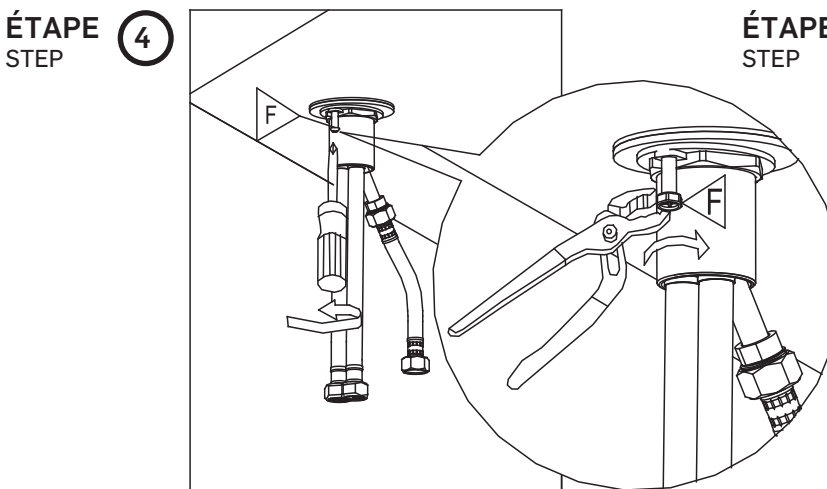

ROBINET DE BAIN AVEC DOUCHETTE
BATHTUB FAUCET WITH HAND SHOWER

GUIDE D'INSTALLATION
INSTALLATION GUIDE

OUTILS NÉCESSAIRES
TOOLS REQUIRED

ÉTAPE 1 **1** **Coupez l'alimentation d'eau avant de commencer l'installation.**
STEP **Shut off the main water supply before beginning installation.**