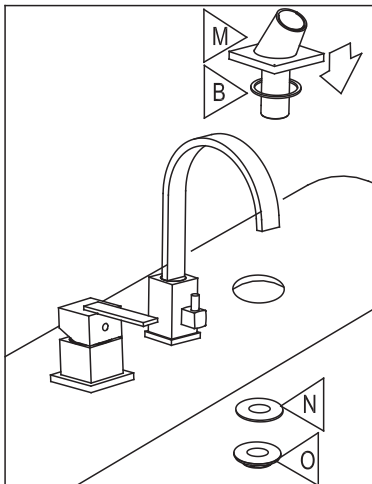

ÉTAPE
STEP 8