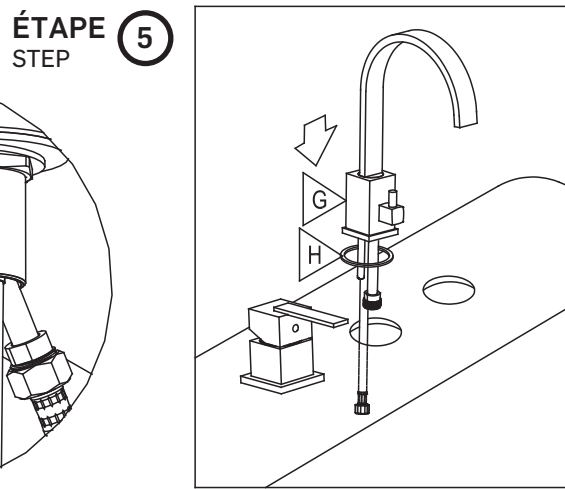

ROBINET DE BAIN AVEC DOUCHETTE
BATHTUB FAUCET WITH HAND SHOWER

GUIDE D'INSTALLATION
INSTALLATION GUIDE

OUTILS NÉCESSAIRES
TOOLS REQUIRED

ÉTAPE 1 **1** **Coupez l'alimentation d'eau avant de commencer l'installation.**
STEP **Shut off the main water supply before beginning installation.**