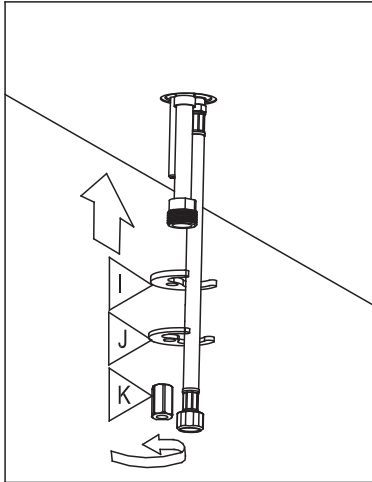

ROBINET DE BAIN AVEC DOUCHETTE
BATHTUB FAUCET WITH HAND SHOWER

GUIDE D'INSTALLATION
INSTALLATION GUIDE

OUTILS NÉCESSAIRES
TOOLS REQUIRED

ÉTAPE 1 **1** **Coupez l'alimentation d'eau avant de commencer l'installation.**
STEP **Shut off the main water supply before beginning installation.**

TS0421

OTELLO	FINI CHROME FINISH
3051772	TASSILI.CA

TASSILI SUPRA[®]

ÉTAPE
STEP 6

ÉTAPE
STEP 7

ÉTAPE
STEP 8

ÉTAPE
STEP 9

ROBINET DE BAIN AVEC DOUCHETTE