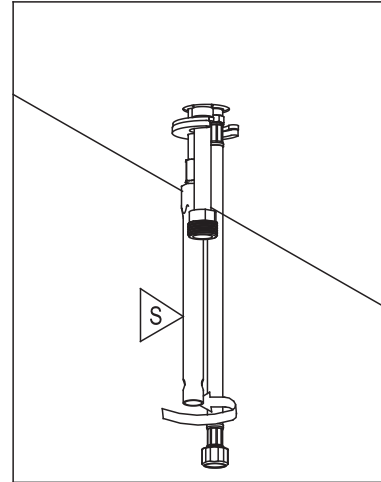

ÉTAPE
STEP 7