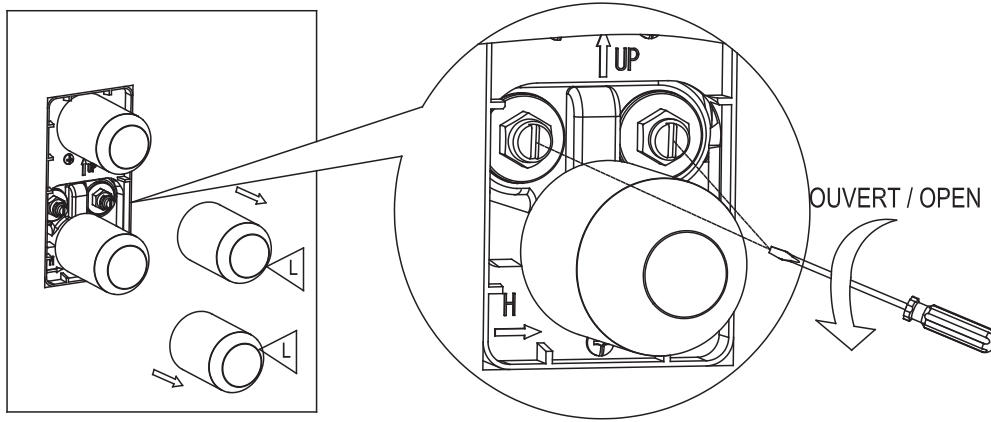

ÉTAPE
STEP 6