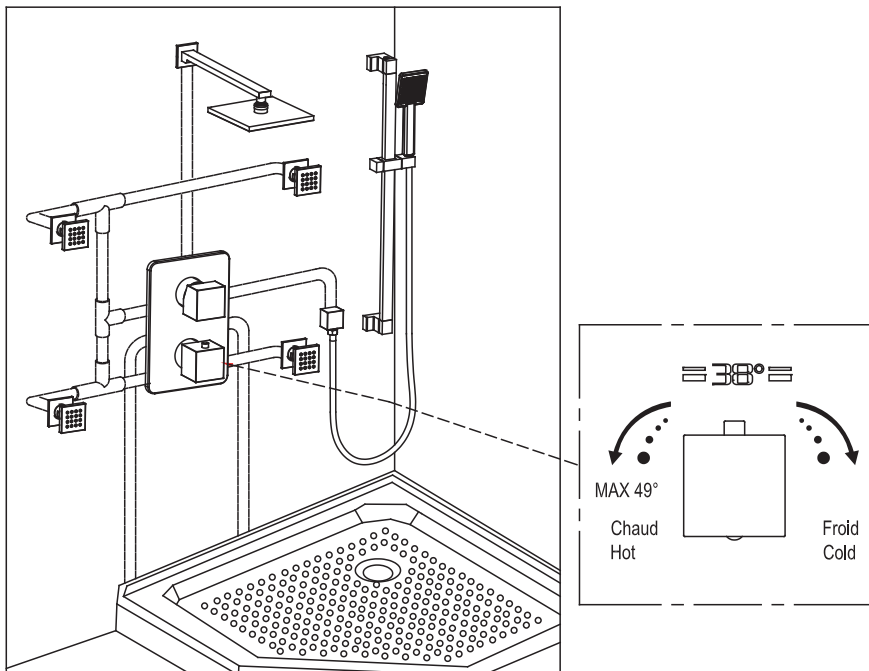

**ROBINET DE DOUCHE AVEC
JETS ET DOUCHETTE SUR BARRE**
SHOWER FAUCET WITH SHOWER JETS AND SLIDING HAND SHOWER

GUIDE D'INSTALLATION
INSTALLATION GUIDE

OUTILS NÉCESSAIRES
TOOLS REQUIRED

ÉTAPE 1 **1** **Coupez l'alimentation d'eau avant de commencer l'installation.**
STEP Shut off the main water supply before beginning installation.

ÉTAPE 12
STEP

ÉTAPE 13
STEP

ÉTAPE 14
STEP

ROBINET DE DOUCHE AVEC JETS ET DOUCHETTE SUR BARRE

SHOWER FAUCET WITH SHOWER JETS AND SLIDING HAND SHOWER

GUIDE D'INSTALLATION

INSTALLATION GUIDE

ÉTAPE 21

STEP

ÉTAPE 22

STEP

ÉTAPE 23

STEP

TS0421

***IMPORTANT :** Aucune construction ne devrait être effectuée par l'installateur sans avoir le produit en main. Les mesures pourraient varier en raison de perfectionnements apportés au produit au fil du temps. Ni le fabricant, ni le distributeur ne pourront être tenus responsables d'un écart entre les mesures présentées ici et les mesures réelles du produit. Ce produit devrait être installé par un professionnel certifié, conformément à la réglementation en vigueur.

***CAUTION:** Never install unless you are in possession of the product. Measurements may vary as a result of improvements made to the product over time. Neither the manufacturer nor the distributor shall be liable for variances between the measurements shown here and the product's actual measurements. This product should be installed by a certified professional, in accordance with the regulations in effect.