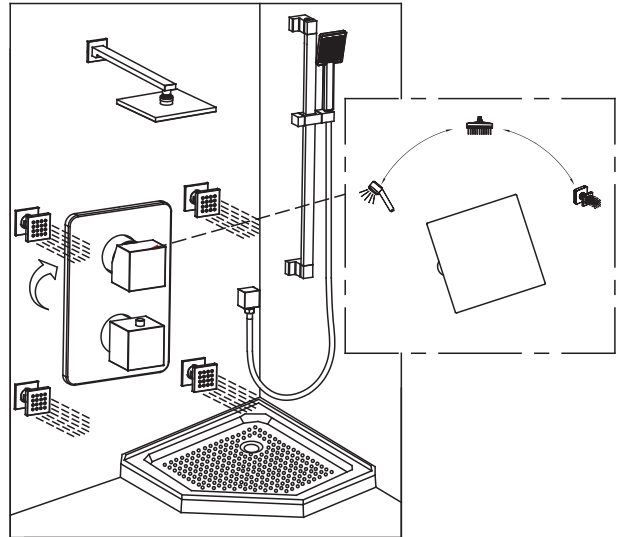

**ROBINET DE DOUCHE AVEC
JETS ET DOUCHETTE SUR BARRE**
SHOWER FAUCET WITH SHOWER JETS AND SLIDING HAND SHOWER

GUIDE D'INSTALLATION
INSTALLATION GUIDE

OUTILS NÉCESSAIRES
TOOLS REQUIRED

ÉTAPE 1 **1** **Coupez l'alimentation d'eau avant de commencer l'installation.**
STEP Shut off the main water supply before beginning installation.

ÉTAPE
STEP 4

ÉTAPE
STEP 5

ÉTAPE
STEP 6

ÉTAPE
STEP 7

ÉTAPE
STEP 8

ÉTAPE 9
STEP

ÉTAPE 10
STEP

ÉTAPE 11
STEP

ÉTAPE 12
STEP

ÉTAPE 13
STEP

ÉTAPE 14
STEP

ROBINET DE DOUCHE AVEC JETS ET DOUCHETTE SUR BARRE

SHOWER FAUCET WITH SHOWER JETS AND SLIDING HAND SHOWER

GUIDE D'INSTALLATION

INSTALLATION GUIDE

ÉTAPE 21

STEP

ÉTAPE 22

STEP

ÉTAPE 23

STEP

TS0421

***IMPORTANT :** Aucune construction ne devrait être effectuée par l'installateur sans avoir le produit en main. Les mesures pourraient varier en raison de perfectionnements apportés au produit au fil du temps. Ni le fabricant, ni le distributeur ne pourront être tenus responsables d'un écart entre les mesures présentées ici et les mesures réelles du produit. Ce produit devrait être installé par un professionnel certifié, conformément à la réglementation en vigueur.