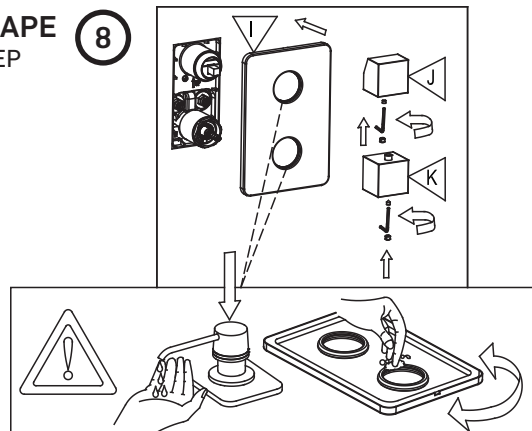

**ROBINET DE DOUCHE AVEC
JETS ET DOUCHETTE SUR BARRE**
SHOWER FAUCET WITH SHOWER JETS AND SLIDING HAND SHOWER

GUIDE D'INSTALLATION
INSTALLATION GUIDE

OUTILS NÉCESSAIRES
TOOLS REQUIRED

ÉTAPE 1 **1** **Coupez l'alimentation d'eau avant de commencer l'installation.**
STEP Shut off the main water supply before beginning installation.

ÉTAPE
STEP 4

ÉTAPE
STEP 5

ÉTAPE
STEP 6

ÉTAPE
STEP 7

ÉTAPE
STEP 8

ÉTAPE 9
STEP

ÉTAPE 10
STEP

ÉTAPE 11
STEP

ÉTAPE 12
STEP

ÉTAPE 13
STEP

ÉTAPE 14
STEP

ROBINET DE DOUCHE AVEC JETS ET DOUCHETTE SUR BARRE

SHOWER FAUCET WITH SHOWER JETS AND SLIDING HAND SHOWER

GUIDE D'INSTALLATION

INSTALLATION GUIDE

ÉTAPE 21

STEP

ÉTAPE 22

STEP

ÉTAPE 23

STEP

TS0421

***IMPORTANT :** Aucune construction ne devrait être effectuée par l'installateur sans avoir le produit en main. Les mesures pourraient varier en raison de perfectionnements apportés au produit au fil du temps. Ni le fabricant, ni le distributeur ne pourront être tenus responsables d'un écart entre les mesures présentées ici et les mesures réelles du produit. Ce produit devrait être installé par un professionnel certifié, conformément à la réglementation en vigueur.