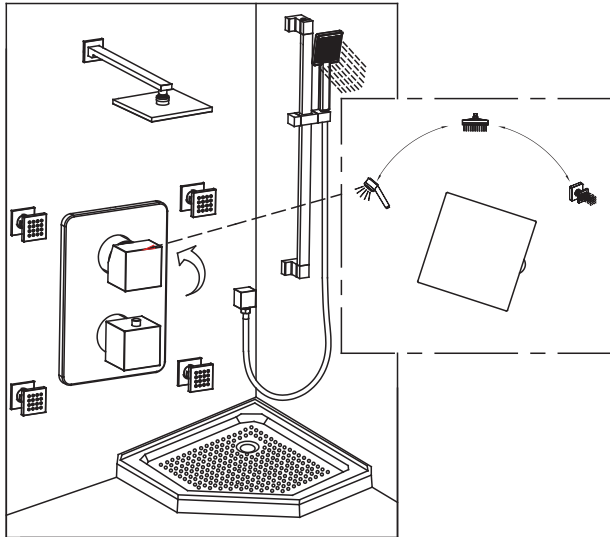

**ROBINET DE DOUCHE AVEC
JETS ET DOUCHETTE SUR BARRE**
SHOWER FAUCET WITH SHOWER JETS AND SLIDING HAND SHOWER

GUIDE D'INSTALLATION
INSTALLATION GUIDE

OUTILS NÉCESSAIRES
TOOLS REQUIRED

ÉTAPE 1 **1** **Coupez l'alimentation d'eau avant de commencer l'installation.**
STEP Shut off the main water supply before beginning installation.

ÉTAPE
STEP 4

ÉTAPE
STEP 5

ÉTAPE
STEP 6

ÉTAPE
STEP 7

ÉTAPE
STEP 8

ÉTAPE 9
STEP

ÉTAPE 10
STEP

ÉTAPE 11
STEP

ÉTAPE 12
STEP

ÉTAPE 13
STEP

ÉTAPE 14
STEP

ROBINET DE DOUCHE AVEC JETS ET DOUCHETTE SUR BARRE

SHOWER FAUCET WITH SHOWER JETS AND SLIDING HAND SHOWER

GUIDE D'INSTALLATION

INSTALLATION GUIDE

ÉTAPE 21

STEP

ÉTAPE 22

STEP

ÉTAPE 23

STEP

TS0421

***IMPORTANT :** Aucune construction ne devrait être effectuée par l'installateur sans avoir le produit en main. Les mesures pourraient varier en raison de perfectionnements apportés au produit au fil du temps. Ni le fabricant, ni le distributeur ne pourront être tenus responsables d'un écart entre les mesures présentées ici et les mesures réelles du produit. Ce produit devrait être installé par un professionnel certifié, conformément à la réglementation en vigueur.