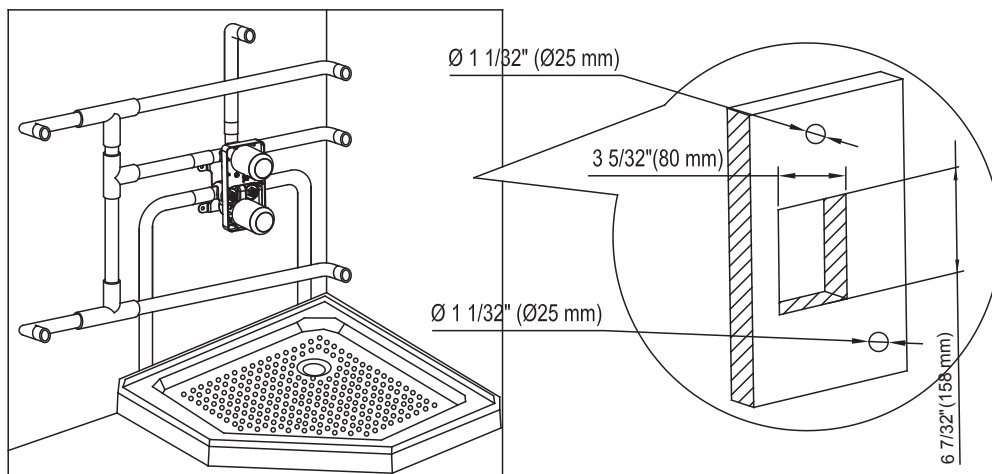

TS0421

CARMELA	FINI CHROME FINISH
3051776	TASSILI.CA

TASSILI SUPRA®