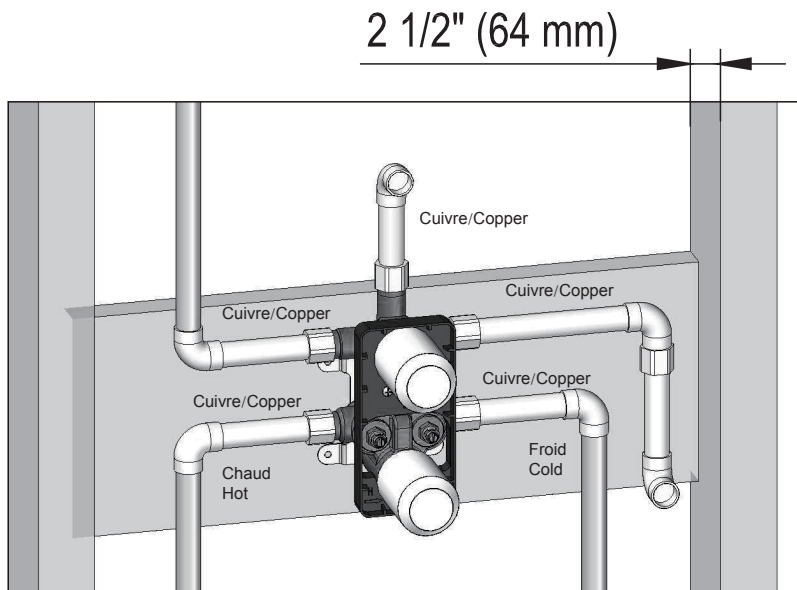

ÉTAPE 3 **3**
STEP