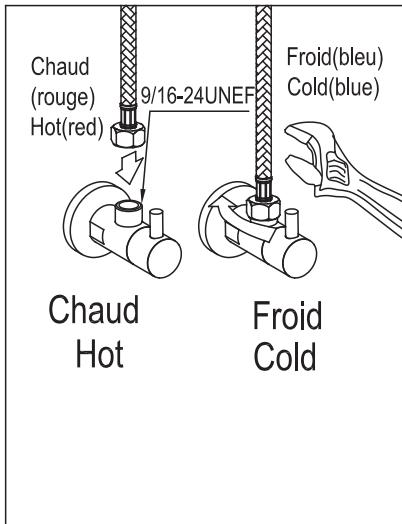

ÉTAPE
STEP

6