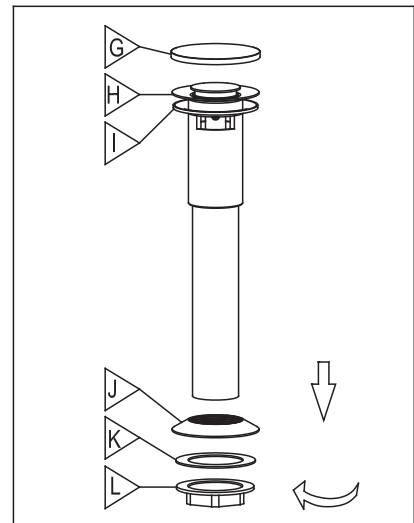

ÉTAPE
STEP

9