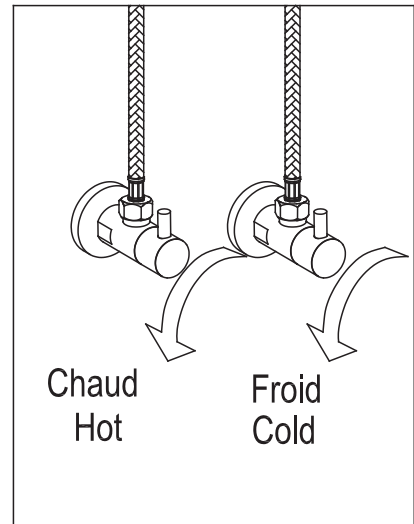

ÉTAPE
STEP

7