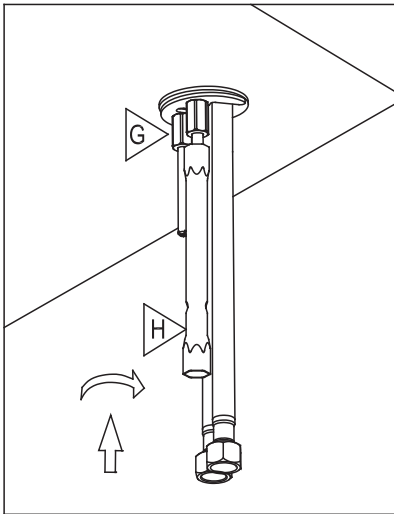

ROBINET DE LAVABO

WASH BASIN FAUCET

GUIDE D'INSTALLATION

INSTALLATION GUIDE

OUTILS NÉCESSAIRES

TOOLS REQUIRED

ÉTAPE 1 **1** **Coupez l'alimentation d'eau avant de commencer l'installation.**
STEP Shut off the main water supply before beginning installation.

ÉTAPE
STEP 6

ÉTAPE
STEP 7

ÉTAPE
STEP 8

ÉTAPE
STEP 9

ÉTAPE
STEP 10

ÉTAPE
STEP 11

ROBINET DE LAVABO

WASH BASIN FAUCET