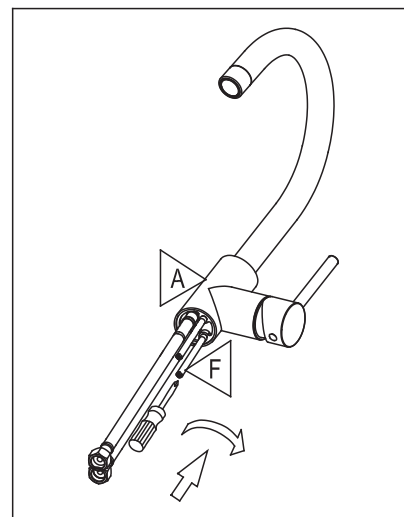

ÉTAPE 3 **3**
STEP