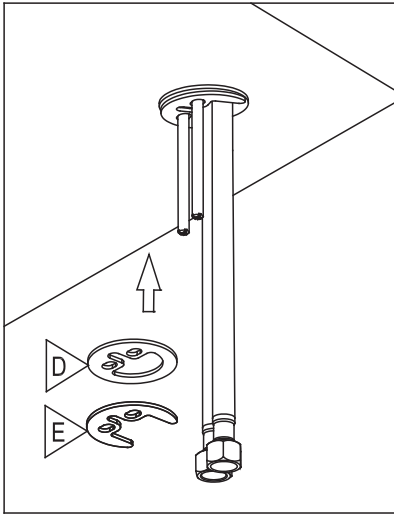

ROBINET DE LAVABO

WASH BASIN FAUCET

GUIDE D'INSTALLATION

INSTALLATION GUIDE

OUTILS NÉCESSAIRES

TOOLS REQUIRED

ÉTAPE 1 **1** **Coupez l'alimentation d'eau avant de commencer l'installation.**
STEP Shut off the main water supply before beginning installation.

ÉTAPE
STEP 6

ÉTAPE
STEP 7

ÉTAPE
STEP 8

ÉTAPE
STEP 9

ÉTAPE
STEP 10

ÉTAPE
STEP 11

ROBINET DE LAVABO

WASH BASIN FAUCET