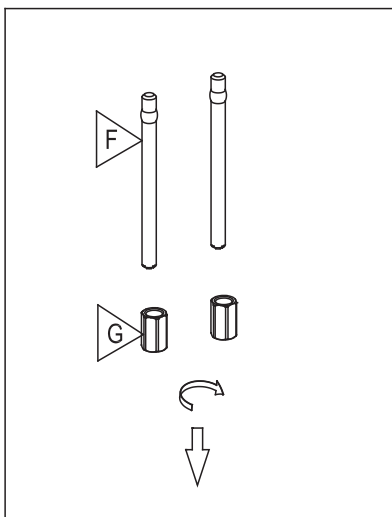

ROBINET DE LAVABO

WASH BASIN FAUCET

GUIDE D'INSTALLATION

INSTALLATION GUIDE

OUTILS NÉCESSAIRES

TOOLS REQUIRED

ÉTAPE 1 **1** **Coupez l'alimentation d'eau avant de commencer l'installation.**
STEP Shut off the main water supply before beginning installation.

ÉTAPE 2 **2**
STEP

ÉTAPE 3 **3**
STEP

ÉTAPE 4 **4**
STEP

ÉTAPE 5 **5**
STEP

T0421

ERNESTO
3051778

FINI CHROME FINISH
TASSILI.CA

TASSILI®