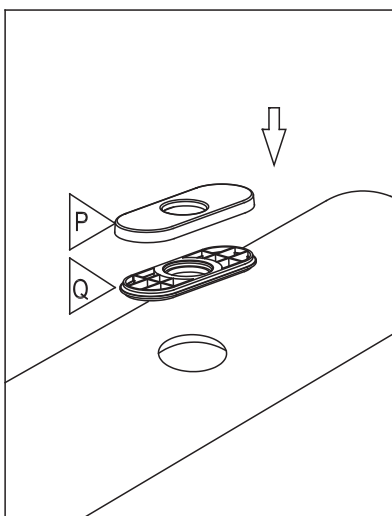

ÉTAPE 4 **4**
STEP