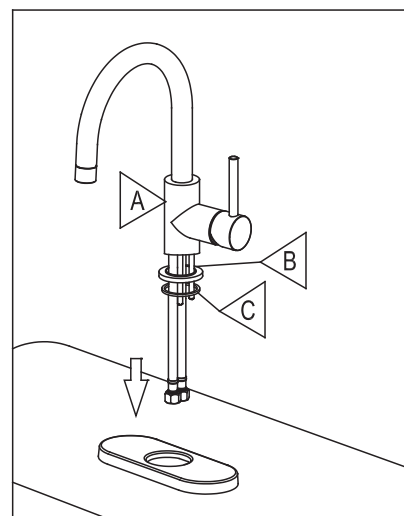

ÉTAPE 5 **5**
STEP