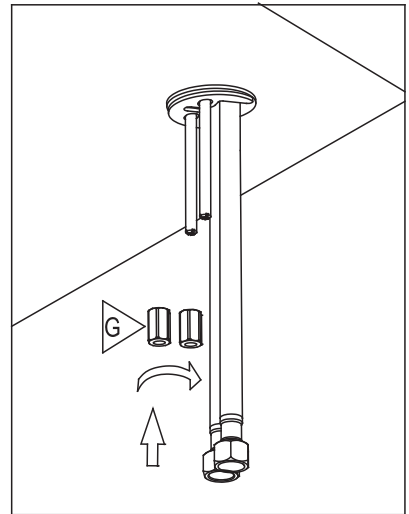

ÉTAPE
STEP 7