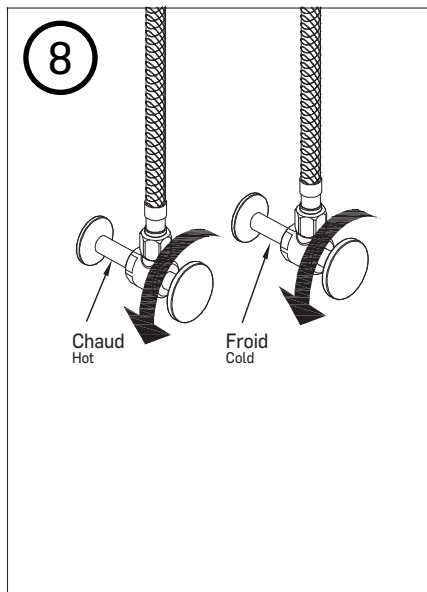

ROBINET DE LAVABO

WASH BASIN FAUCET

GUIDE D'INSTALLATION

INSTALLATION GUIDE

*IMPORTANT : LES DIMENSIONS DONNÉES ICI NE DOIVENT PAS SERVIR AU DÉCOUPAGE FINAL. AUCUNE CONSTRUCTION NE DEVRAIT ÊTRE EFFECTUÉE PAR L'INSTALLATEUR SANS AVOIR LE PRODUIT EN MAIN. LES MESURES POURRAIENT VARIER EN RAISON DE PERFECTIONNEMENTS APPORTÉS AU PRODUIT AU FIL DU TEMPS. NI LE FABRICANT NI LE DISTRIBUTEUR NE POURRONT ÊTRE TENUS RESPONSABLES D'UN ÉCART ENTRE LES MESURES PRÉSENTÉES ICI ET LES MESURES RÉELLES DU PRODUIT. CE PRODUIT DEVRAIT ÊTRE INSTALLÉ PAR UN PROFESSIONNEL CERTIFIÉ, CONFORMÉMENT À LA RÉGLEMENTATION EN VIGUEUR.

*CAUTION: THE SIZES PROVIDED HEREIN ARE NOT INTENDED AS FINISHED CUT SIZES. NEVER INSTALL UNLESS YOU ARE IN POSSESSION OF THE PRODUCT. MEASUREMENTS MAY VARY AS A RESULT OF IMPROVEMENTS MADE TO THE PRODUCT OVER TIME. NEITHER THE MANUFACTURER NOR THE DISTRIBUTOR SHALL BE LIABLE FOR VARIANCES BETWEEN THE MEASUREMENTS SHOWN HERE AND THE PRODUCT'S ACTUAL MEASUREMENTS. THIS PRODUCT SHOULD BE INSTALLED BY A CERTIFIED PROFESSIONAL, IN ACCORDANCE WITH THE REGULATIONS IN EFFECT.