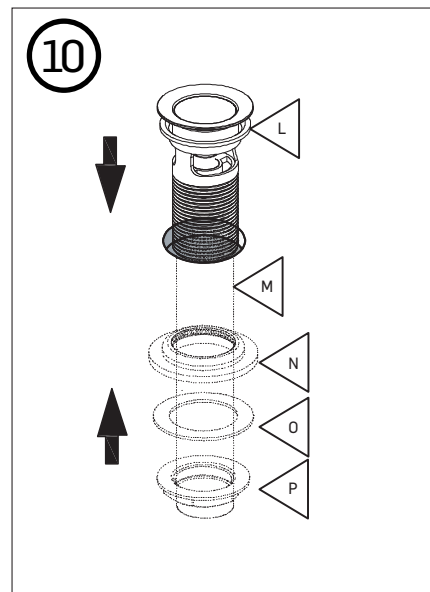

ROBINET DE LAVABO

WASH BASIN FAUCET

GUIDE D'INSTALLATION

INSTALLATION GUIDE

*IMPORTANT : LES DIMENSIONS DONNÉES ICI NE DOIVENT PAS SERVIR AU DÉCOUPAGE FINAL. AUCUNE CONSTRUCTION NE DEVRAIT ÊTRE EFFECTUÉE PAR L'INSTALLATEUR SANS AVOIR LE PRODUIT EN MAIN. LES MESURES POURRAIENT VARIER EN RAISON DE PERFECTIONNEMENTS APPORTÉS AU PRODUIT AU FIL DU TEMPS. NI LE FABRICANT NI LE DISTRIBUTEUR NE POURRONT ÊTRE TENUS RESPONSABLES D'UN ÉCART ENTRE LES MESURES PRÉSENTÉES ICI ET LES MESURES RÉELLES DU PRODUIT. CE PRODUIT DEVRAIT ÊTRE INSTALLÉ PAR UN PROFESSIONNEL CERTIFIÉ, CONFORMÉMENT À LA RÉGLEMENTATION EN VIGUEUR.

*CAUTION: THE SIZES PROVIDED HEREIN ARE NOT INTENDED AS FINISHED CUT SIZES. NEVER INSTALL UNLESS YOU ARE IN POSSESSION OF THE PRODUCT. MEASUREMENTS MAY VARY AS A RESULT OF IMPROVEMENTS MADE TO THE PRODUCT OVER TIME. NEITHER THE MANUFACTURER NOR THE DISTRIBUTOR SHALL BE LIABLE FOR VARIANCES BETWEEN THE MEASUREMENTS SHOWN HERE AND THE PRODUCT'S ACTUAL MEASUREMENTS. THIS PRODUCT SHOULD BE INSTALLED BY A CERTIFIED PROFESSIONAL, IN ACCORDANCE WITH THE REGULATIONS IN EFFECT.