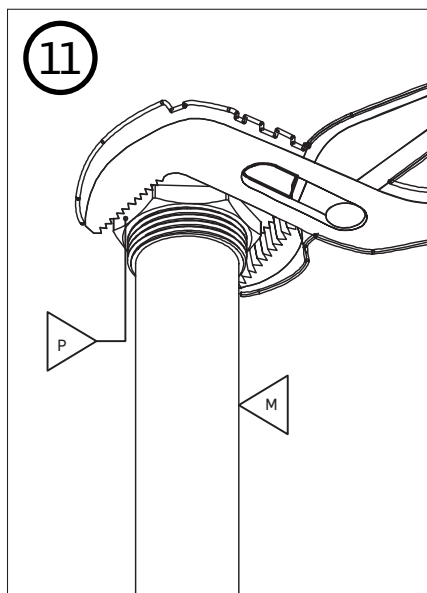

ROBINET DE LAVABO

WASH BASIN FAUCET

GUIDE D'INSTALLATION

INSTALLATION GUIDE

*IMPORTANT : LES DIMENSIONS DONNÉES ICI NE DOIVENT PAS SERVIR AU DÉCOUPAGE FINAL. AUCUNE CONSTRUCTION NE DEVRAIT ÊTRE EFFECTUÉE PAR L'INSTALLATEUR SANS AVOIR LE PRODUIT EN MAIN. LES MESURES POURRAIENT VARIER EN RAISON DE PERFECTIONNEMENTS APPORTÉS AU PRODUIT AU FIL DU TEMPS. NI LE FABRICANT NI LE DISTRIBUTEUR NE POURRONT ÊTRE TENUS RESPONSABLES D'UN ÉCART ENTRE LES MESURES PRÉSENTÉES ICI ET LES MESURES RÉELLES DU PRODUIT. CE PRODUIT DEVRAIT ÊTRE INSTALLÉ PAR UN PROFESSIONNEL CERTIFIÉ, CONFORMÉMENT À LA RÉGLEMENTATION EN VIGUEUR.

*CAUTION: THE SIZES PROVIDED HEREIN ARE NOT INTENDED AS FINISHED CUT SIZES. NEVER INSTALL UNLESS YOU ARE IN POSSESSION OF THE PRODUCT. MEASUREMENTS MAY VARY AS A RESULT OF IMPROVEMENTS MADE TO THE PRODUCT OVER TIME. NEITHER THE MANUFACTURER NOR THE DISTRIBUTOR SHALL BE LIABLE FOR VARIANCES BETWEEN THE MEASUREMENTS SHOWN HERE AND THE PRODUCT'S ACTUAL MEASUREMENTS. THIS PRODUCT SHOULD BE INSTALLED BY A CERTIFIED PROFESSIONAL, IN ACCORDANCE WITH THE REGULATIONS IN EFFECT.