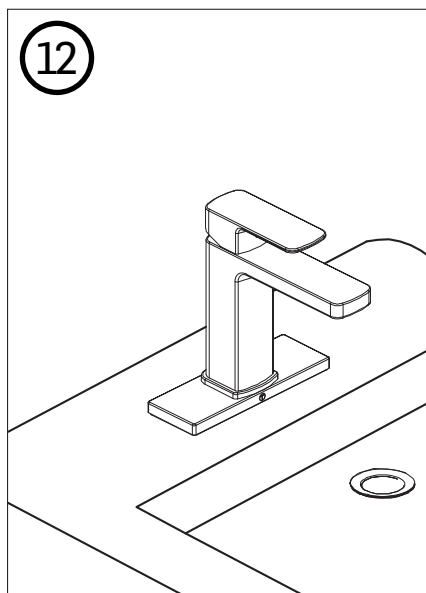

ROBINET DE LAVABO

WASH BASIN FAUCET

GUIDE D'INSTALLATION

INSTALLATION GUIDE

*IMPORTANT : LES DIMENSIONS DONNÉES ICI NE DOIVENT PAS SERVIR AU DÉCOUPAGE FINAL. AUCUNE CONSTRUCTION NE DEVRAIT ÊTRE EFFECTUÉE PAR L'INSTALLATEUR SANS AVOIR LE PRODUIT EN MAIN. LES MESURES POURRAIENT VARIER EN RAISON DE PERFECTIONNEMENTS APPORTÉS AU PRODUIT AU FIL DU TEMPS. NI LE FABRICANT NI LE DISTRIBUTEUR NE POURRONT ÊTRE TENUS RESPONSABLES D'UN ÉCART ENTRE LES MESURES PRÉSENTÉES ICI ET LES MESURES RÉELLES DU PRODUIT. CE PRODUIT DEVRAIT ÊTRE INSTALLÉ PAR UN PROFESSIONNEL CERTIFIÉ, CONFORMÉMENT À LA RÉGLEMENTATION EN VIGUEUR.

*CAUTION: THE SIZES PROVIDED HEREIN ARE NOT INTENDED AS FINISHED CUT SIZES. NEVER INSTALL UNLESS YOU ARE IN POSSESSION OF THE PRODUCT. MEASUREMENTS MAY VARY AS A RESULT OF IMPROVEMENTS MADE TO THE PRODUCT OVER TIME. NEITHER THE MANUFACTURER NOR THE DISTRIBUTOR SHALL BE LIABLE FOR VARIANCES BETWEEN THE MEASUREMENTS SHOWN HERE AND THE PRODUCT'S ACTUAL MEASUREMENTS. THIS PRODUCT SHOULD BE INSTALLED BY A CERTIFIED PROFESSIONAL, IN ACCORDANCE WITH THE REGULATIONS IN EFFECT.