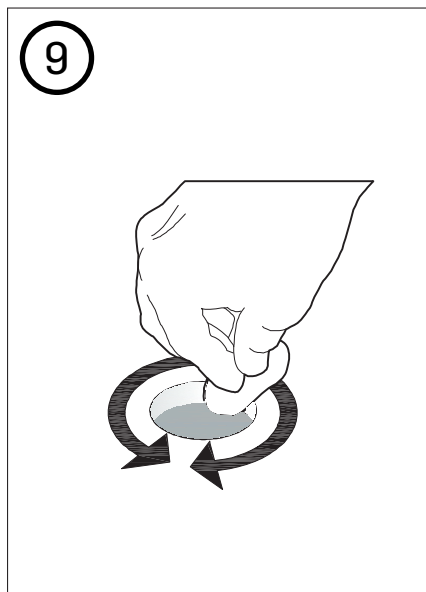

ROBINET DE LAVABO

WASH BASIN FAUCET

GUIDE D'INSTALLATION

INSTALLATION GUIDE

*IMPORTANT : LES DIMENSIONS DONNÉES ICI NE DOIVENT PAS SERVIR AU DÉCOUPAGE FINAL. AUCUNE CONSTRUCTION NE DEVRAIT ÊTRE EFFECTUÉE PAR L'INSTALLATEUR SANS AVOIR LE PRODUIT EN MAIN. LES MESURES POURRAIENT VARIER EN RAISON DE PERFECTIONNEMENTS APPORTÉS AU PRODUIT AU FIL DU TEMPS. NI LE FABRICANT NI LE DISTRIBUTEUR NE POURRONT ÊTRE TENUS RESPONSABLES D'UN ÉCART ENTRE LES MESURES PRÉSENTÉES ICI ET LES MESURES RÉELLES DU PRODUIT. CE PRODUIT DEVRAIT ÊTRE INSTALLÉ PAR UN PROFESSIONNEL CERTIFIÉ, CONFORMÉMENT À LA RÉGLEMENTATION EN VIGUEUR.

*CAUTION: THE SIZES PROVIDED HEREIN ARE NOT INTENDED AS FINISHED CUT SIZES. NEVER INSTALL UNLESS YOU ARE IN POSSESSION OF THE PRODUCT. MEASUREMENTS MAY VARY AS A RESULT OF IMPROVEMENTS MADE TO THE PRODUCT OVER TIME. NEITHER THE MANUFACTURER NOR THE DISTRIBUTOR SHALL BE LIABLE FOR VARIANCES BETWEEN THE MEASUREMENTS SHOWN HERE AND THE PRODUCT'S ACTUAL MEASUREMENTS. THIS PRODUCT SHOULD BE INSTALLED BY A CERTIFIED PROFESSIONAL, IN ACCORDANCE WITH THE REGULATIONS IN EFFECT.