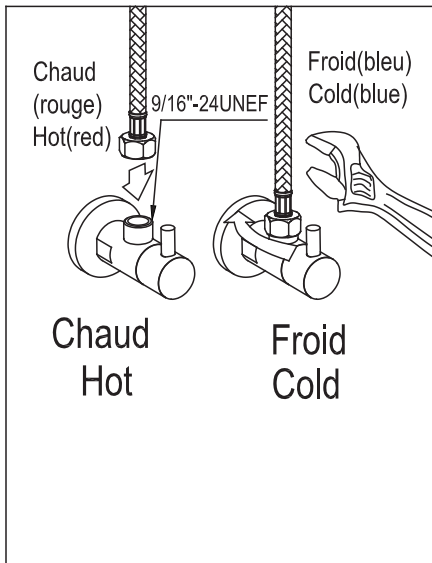

ROBINET DE LAVABO WASH BASIN FAUCET

GUIDE D'INSTALLATION INSTALLATION GUIDE

OUTILS NÉCESSAIRES TOOLS REQUIRED

ÉTAPE 1 **1** **Coupez l'alimentation d'eau avant de commencer l'installation.**
STEP Shut off the main water supply before beginning installation.

T0421

| | |
|---------|--------------------|
| FOSCO | FINI CHROME FINISH |
| 3051855 | TASSILI.CA |

TASSILI®

ÉTAPE 6
STEP

ÉTAPE 7
STEP

ÉTAPE 8
STEP

ÉTAPE 9
STEP

ROBINET DE LAVABO