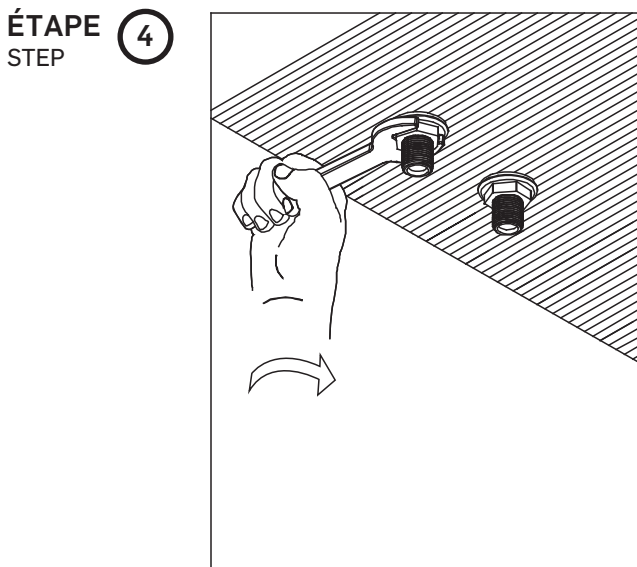

ROBINET DE LAVABO WASH BASIN FAUCET

GUIDE D'INSTALLATION INSTALLATION GUIDE

OUTILS NÉCESSAIRES TOOLS REQUIRED

ÉTAPE 1 **1** **Coupez l'alimentation d'eau avant de commencer l'installation.**
STEP Shut off the main water supply before beginning installation.