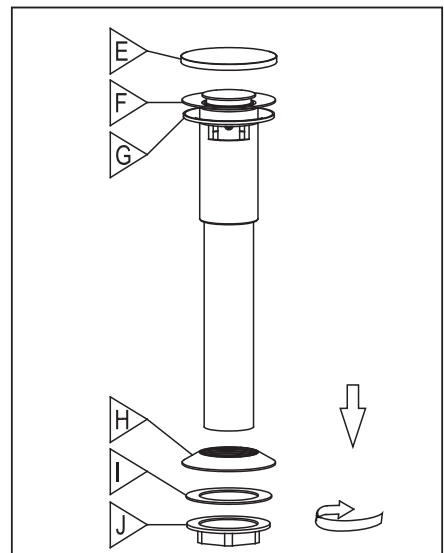

ROBINET DE LAVABO WASH BASIN FAUCET

GUIDE D'INSTALLATION INSTALLATION GUIDE

OUTILS NÉCESSAIRES TOOLS REQUIRED

ÉTAPE 1 **1** **Coupez l'alimentation d'eau avant de commencer l'installation.**
STEP Shut off the main water supply before beginning installation.

T0421

| | |
|---------|--------------------|
| FOSCO | FINI CHROME FINISH |
| 3051855 | TASSILI.CA |

TASSILI®

ÉTAPE 6
STEP

ÉTAPE 7
STEP

ÉTAPE 8
STEP

ÉTAPE 9
STEP

ROBINET DE LAVABO