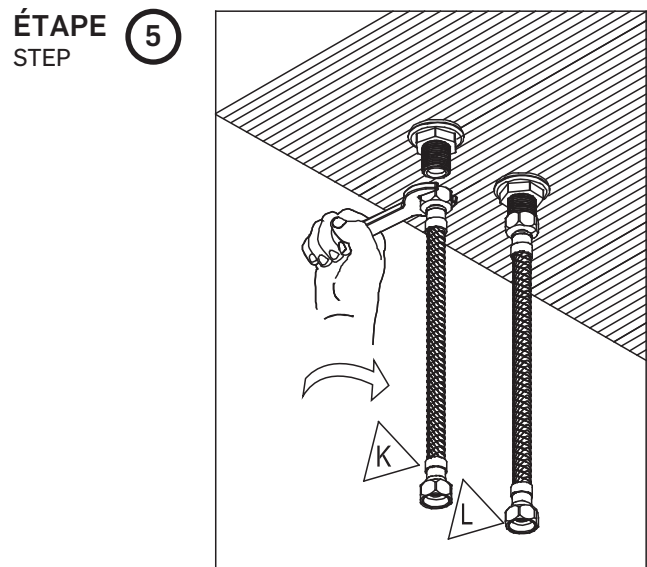

ROBINET DE LAVABO WASH BASIN FAUCET

GUIDE D'INSTALLATION INSTALLATION GUIDE

OUTILS NÉCESSAIRES TOOLS REQUIRED

ÉTAPE 1 **1** **Coupez l'alimentation d'eau avant de commencer l'installation.**
STEP Shut off the main water supply before beginning installation.