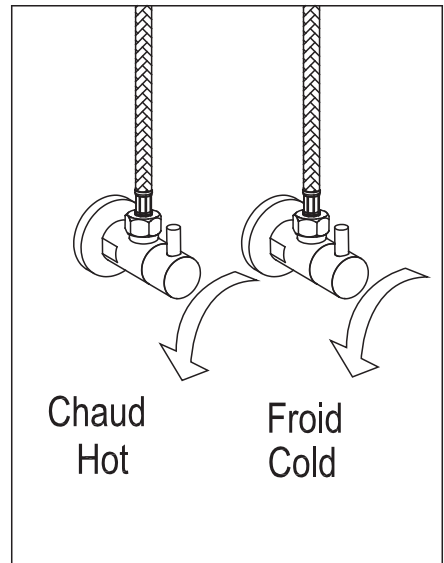

ROBINET DE LAVABO WASH BASIN FAUCET

GUIDE D'INSTALLATION INSTALLATION GUIDE

OUTILS NÉCESSAIRES TOOLS REQUIRED

ÉTAPE 1 **1** **Coupez l'alimentation d'eau avant de commencer l'installation.**
STEP Shut off the main water supply before beginning installation.

T0421

| | |
|---------|--------------------|
| FOSCO | FINI CHROME FINISH |
| 3051855 | TASSILI.CA |

TASSILI®

ÉTAPE 6
STEP

ÉTAPE 7
STEP

ÉTAPE 8
STEP

ÉTAPE 9
STEP

ROBINET DE LAVABO