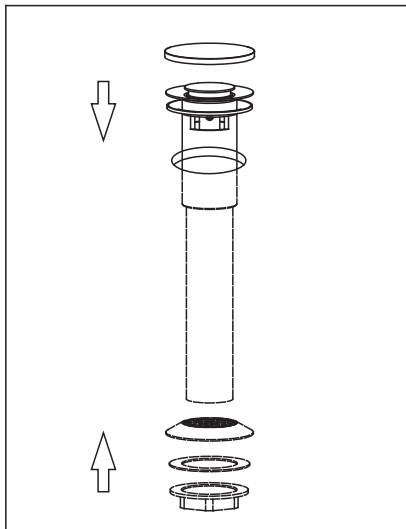

ROBINET DE LAVABO

WASH BASIN FAUCET

GUIDE D'INSTALLATION

INSTALLATION GUIDE

ÉTAPE 10

STEP