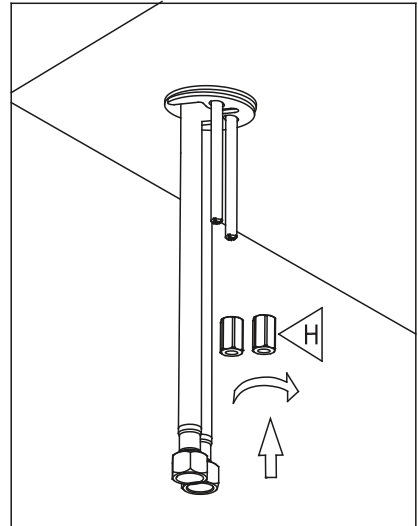

ÉTAPE 7
STEP