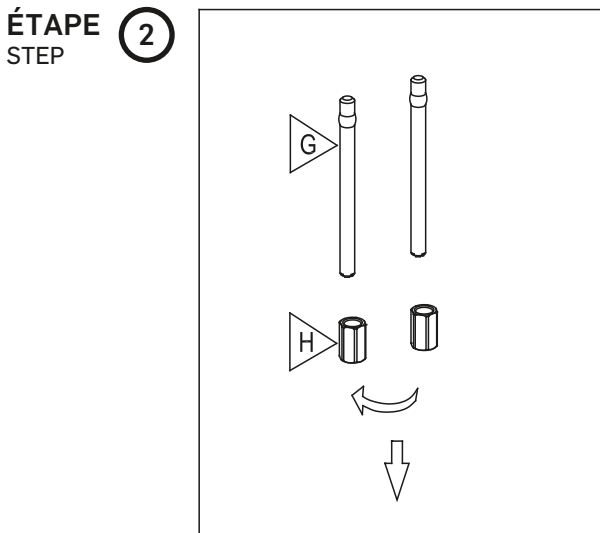

**ROBINET DE LAVABO**  
WASH BASIN FAUCET

**GUIDE D'INSTALLATION**  
INSTALLATION GUIDE

**OUTILS NÉCESSAIRES**  
TOOLS REQUIRED

**ÉTAPE 1** **Coupez l'alimentation d'eau avant de commencer l'installation.**  
**STEP** Shut off the main water supply before beginning the installation.

**TOLOMEO**  
3051905

FINI NICKEL BROSSÉ  
BRUSHED NICKEL FINISH

TASSILI.CA

**TASSILI** SUPRA®

ÉTAPE 6  
STEP

ÉTAPE 7  
STEP

ÉTAPE 8  
STEP

ÉTAPE 9  
STEP