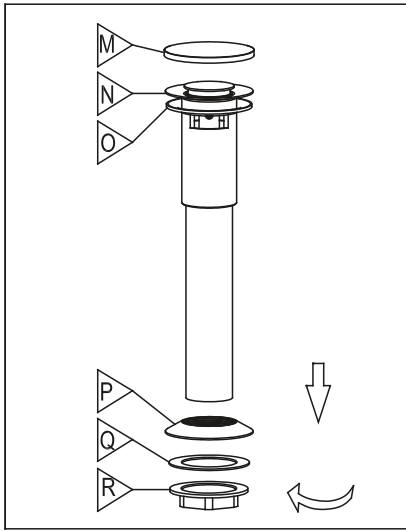

ÉTAPE 12
STEP