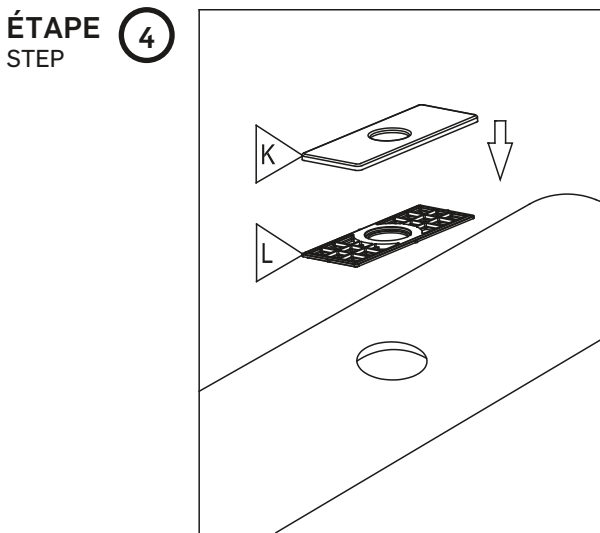

**ROBINET DE LAVABO**  
WASH BASIN FAUCET

**GUIDE D'INSTALLATION**  
INSTALLATION GUIDE

**OUTILS NÉCESSAIRES**  
TOOLS REQUIRED

**ÉTAPE 1** **Coupez l'alimentation d'eau avant de commencer l'installation.**  
**STEP** Shut off the main water supply before beginning the installation.