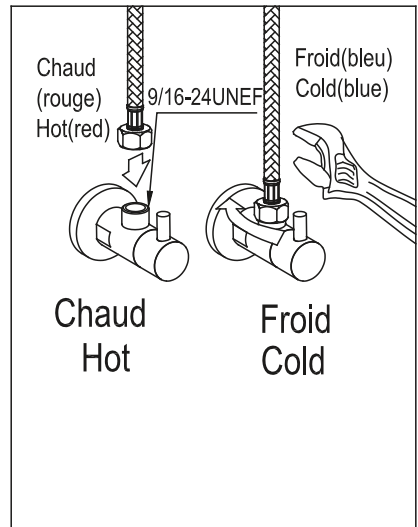

**ROBINET DE LAVABO**  
WASH BASIN FAUCET

**GUIDE D'INSTALLATION**  
INSTALLATION GUIDE

**OUTILS NÉCESSAIRES**  
TOOLS REQUIRED

**ÉTAPE 1** **Coupez l'alimentation d'eau avant de commencer l'installation.**  
**STEP** Shut off the main water supply before beginning the installation.

**TOLOMEO**  
3051905

FINI NICKEL BROSSÉ  
BRUSHED NICKEL FINISH

TASSILI.CA

**TASSILI** SUPRA®

ÉTAPE 6  
STEP

ÉTAPE 7  
STEP

ÉTAPE 8  
STEP

ÉTAPE 9  
STEP