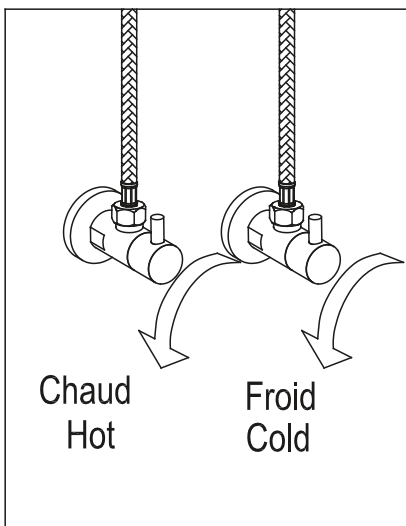

ÉTAPE 10
STEP