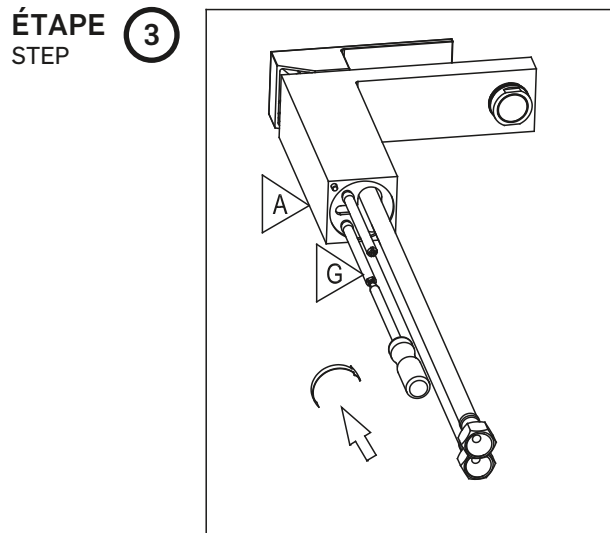

**ROBINET DE LAVABO**  
WASH BASIN FAUCET

**GUIDE D'INSTALLATION**  
INSTALLATION GUIDE

**OUTILS NÉCESSAIRES**  
TOOLS REQUIRED

**ÉTAPE 1** **Coupez l'alimentation d'eau avant de commencer l'installation.**  
**STEP** Shut off the main water supply before beginning the installation.