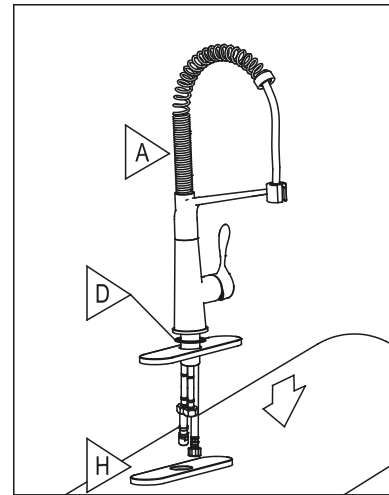

ÉTAPE 3
STEP