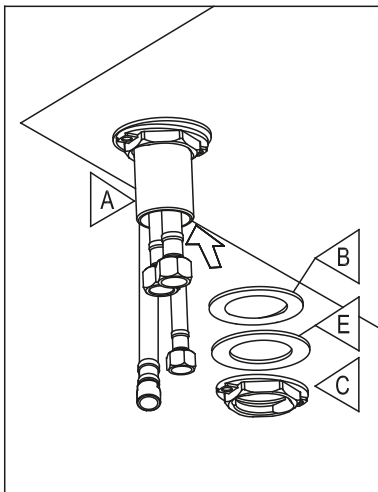

ÉTAPE 4
STEP