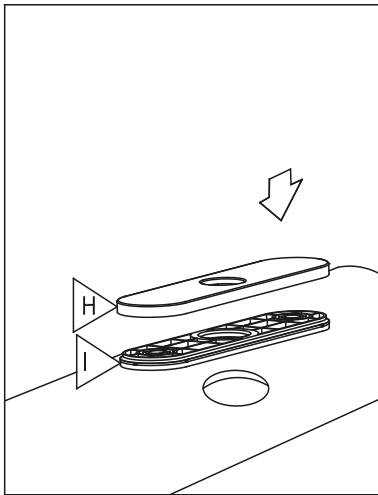

ROBINET DE CUISINE À DOUCHETTE RÉTRACTABLE

PULL-OUT KITCHEN FAUCET

GUIDE D'INSTALLATION

INSTALLATION GUIDE

OUTILS NÉCESSAIRES

TOOLS REQUIRED

ÉTAPE 1 **Coupez l'alimentation d'eau avant de commencer l'installation.**
STEP 1 **Shut off the main water supply before beginning the installation.**

ÉTAPE 2
STEP

ÉTAPE 3
STEP

ÉTAPE 4
STEP

ÉTAPE 5
STEP

SERGIO
3051919

FINI CHROME
CHROME FINISH

TASSILI.CA

TASSILI SUPRA®