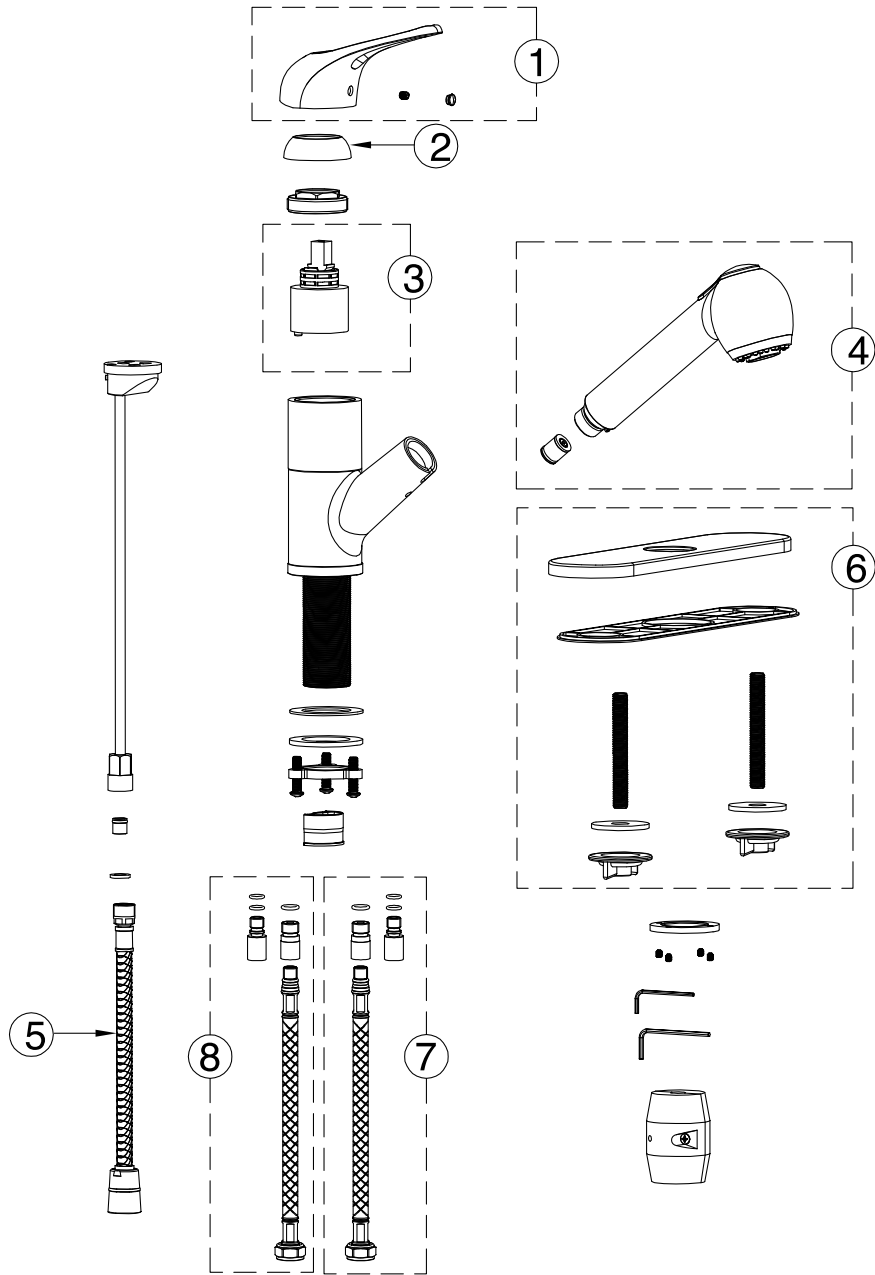

PIÈCES DE REMPLACEMENT
REPLACEMENT PARTS

Version		2(from" MAY.2015 to this day)		1(from" JUN.2010 to MAY.2015)	
S/N	DESCRIPTION	#PIÈCE / PART	3G #	#PIÈCE / PART	3G #
1	Poignée / Handle	116536	AD1Z0001C	116536	AD1Z0001C
2	Cap	3180135	AE1P0001C	3180135	AE1P0001C
3	Cartouche Ø40 Cartridge	3180091	AC4P0001X	3180091	AC4P0001X
4	Douchette / Sprayer	116539	AF5P0002C	116539	AF5P0002C
5	Tuyau / Hose	116541	AN3S0003C	116541	AN3S0003C
6	Palque / Plate	3051387	AT1Z0002C	3051387	AT1Z0002C
7	Tuyau / Hose	3051492	AN1S0031X	3051478	AN1S0001X
8	Tuyau / Hose	3051491	AN1S0032X	3180177	AN1S0002X

CMG05-2016

Fabriqué et emballé en Chine / Made and Packaged in China
Importé par / Imported by NOVELCA
Québec, Canada G2E 5W2

RAOUL	CHROME
300021	
TASSILI.CA	

TASSILI