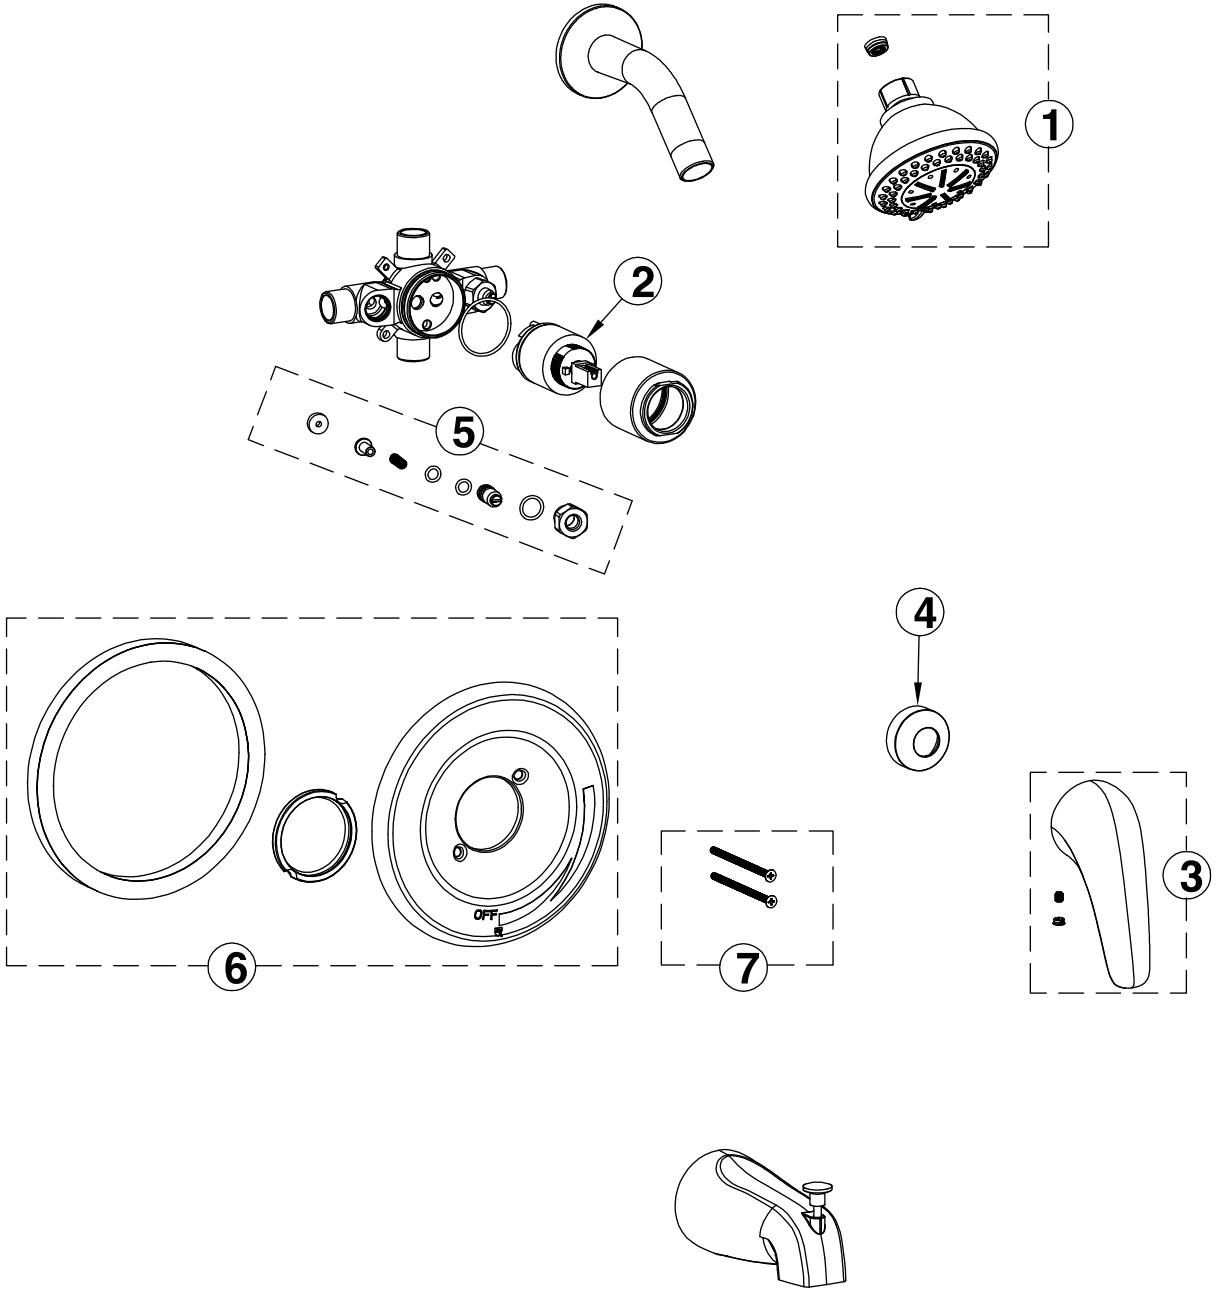

**PIÈCES DE REMPLACEMENT**  
**REPLACEMENT PARTS**

Version		1(from" SEP,2010 to this day)	
S/N	DESCRIPTION	#PIÈCE / PART	3G #
1	Pomme de douche / Shower Head	116549	AF1P0010C
2	Cartouche / Cartridge (PB)	116546	AC6P0005X
3	Poignée / Handle	3180147	AD1Z0052C
4	Cap	N/B	AE1B0012C
5	Régulateur de débit / Flow Controller	3180144	99-0054-XX
6	Plaque / Plate	N/B	AT2B0012C
7	Vis de plaque / Plate Screws	N/B	AP1S0014X

CMG05-2016

Fabriqué et emballé en Chine / Made and Packaged in China  
Importé par / Imported by NOVELCA  
Québec, Canada G2E 5W2

<b>FEBO</b>	<b>CHROME</b>
<b>300027</b>	
TASSILI.CA	

**TASSILI**