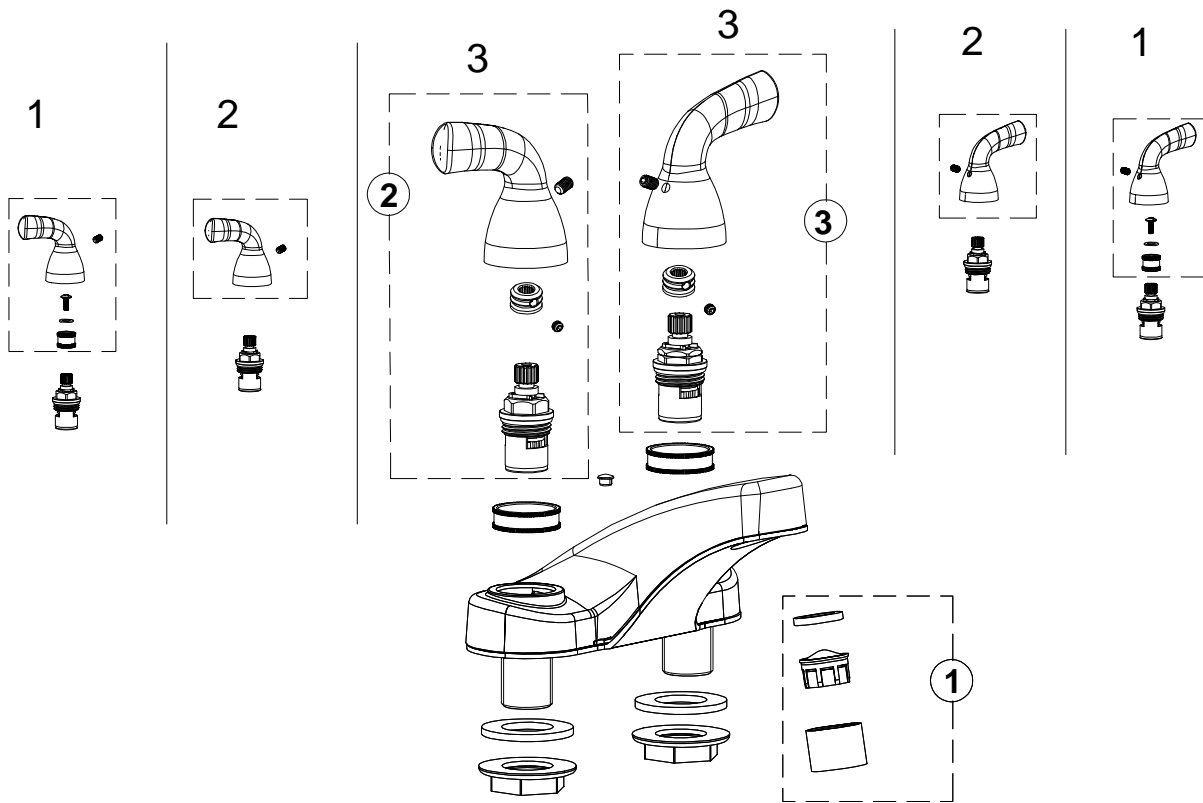

Version		3(from" JUNE.2015 to this day)		2(from" DEC.2013 to JUNE.2015)		1(from" APR.2009 to DEC.2013)	
S/N	DESCRIPTION	#PIÈCE / PART	3G #	#PIÈCE / PART	3G #	#PIÈCE / PART	3G #
1	Aerator		AG1B0001C		AG1B0001C		AG1B0001C
2	Hand Ass	3051537	99-0328-CC	3180060	AD1Z0054C		AD1Z0054C
				3180111	AC2B0005X	3180111	AC2B0005X
3	Hand Ass	3051538	99-0327-CC	3180060	AD1Z0054C		AD1Z0054C
				3180048	AC1B0004X	3180048	AC1B0004X

## PIÈCES DE REMPLACEMENT REPLACEMENT SHEET

Fabriqué et emballé en Chine / Made and packaged in China  
 Importé par / Imported by NOVELCA  
 Québec, Canada G2E 5W2

IVO	CHROME
300031	
TASSILI.CA	