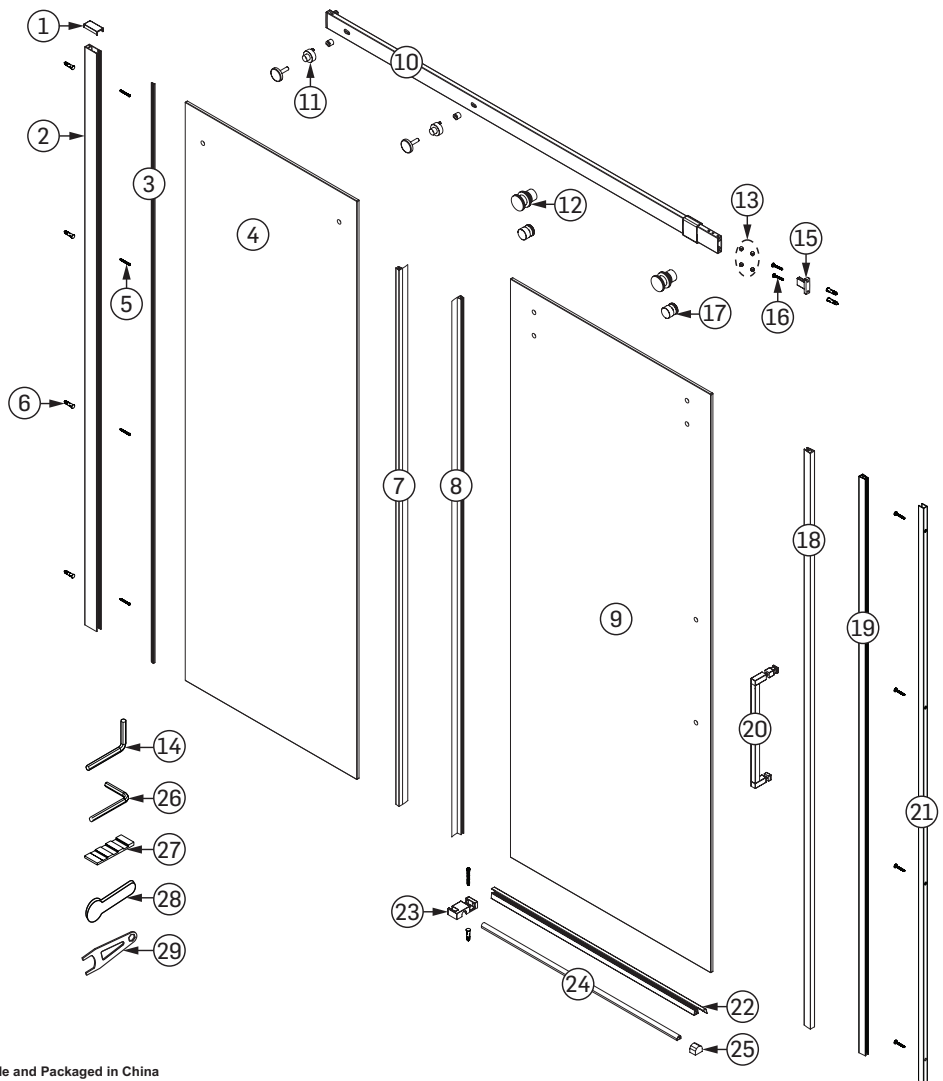

S/N	DESCRIPTION	# PIÈCE/ PART	S/N	DESCRIPTION	# PIÈCE/ PART
1	Capuchon pour montant / Jamb cap	3051567	16	Vis / Screws (ST4 x 9/16") (40mm)	3051571
2	Montant mural / Wall Jamb	N/D	17	Roulettes inférieures / Bottom Rollers	3051575
3	Joint d'étanchéité / Seal Gasket	3051727	18	Moulure magnétique d'étanchéité / Magnetic Moulding Seal	3051722
4	Panneau de verre fixe / Fixed Glass Panel	N/D	19	Moulure magnétique	3051723
5	Vis / Screws (ST4 x 9/16") (40mm)	3051571	20	Poignée / Handle	3051504
6	Ancrages muraux / Wall Anchors	N/D	21	Montant magnétique / Magnetic Jamb	N/D
7	Joint d'étanchéité / Seal Gasket	3051725	22	Moulure d'étanchéité inférieure 60PO (770mm) / 60"(770mm) Bottom Moulding Seal	3051726
8	Joint d'étanchéité / Seal Gasket	3051724	23	Guide pour porte / Door Guide	3051576
9	Panneau de verre coulissant / Sliding Glass Panel	N/D	24	Seuil de la porte / Door Threshold(782mm)	3051577
10	Rail supérieur 60PO (152, 4cm) / 60"(152,4cm) Top Track	3051568	25	Capuchon de seuil / Threshold Cap	3051578
11	Vis pour rail / Track Screws	3051572	26	Clé Allen / Allen Key - 3/32" (2,5mm)	N/D
12	Roulettes supérieures / Top Rollers	3051505	27	Cales d'espacement / Level Spacer	N/D
13	Vis / Screws (M5 x 1/2") (12mm)	3051573	28	Outil d'installation / Installation Tool	N/D
14	Clé Allen / Allen Key - 5/64" (2mm)	N/D	29	Clé / Spanner	N/D
15	Support en T / T Bracket	3051574			

PIÈCES DE REMPLACEMENT REPLACEMENT PARTS

CMG05-2017

Fabriqué et emballé en Chine / Made and Packaged in China
Importé par / Imported by NOVELCA
Québec, Canada G2E 5W2

SERAM	CHROME
3011181	
TASSILI.CA	

TASSILI SUPRA