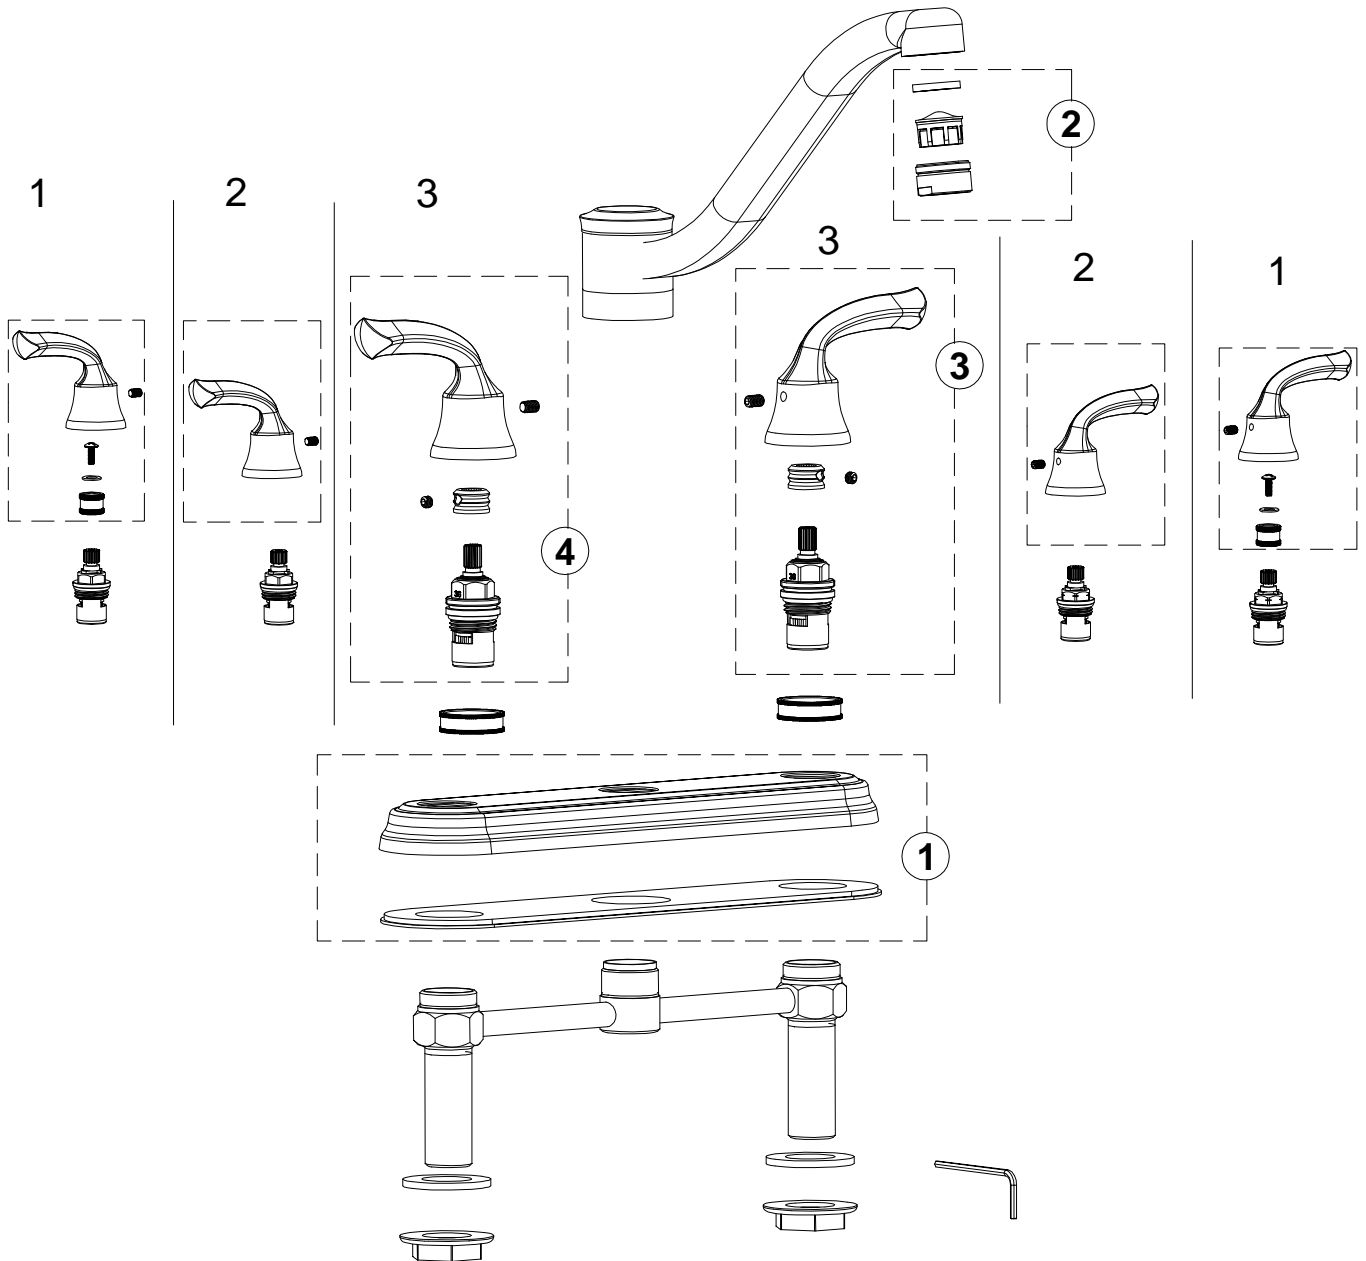

Version	3(from" MAR.2016 to this day)		2(from" DEC.2013 to MAR.2016)		1(from" MAR.2011 to DEC.2013)		
S/N	DESCRIPTION	#PIÈCE / PART	3G #	#PIÈCE / PART	3G #	#PIÈCE / PART	3G #
1	Dackplate		AT1S0002C		AT1S0002C		AT1S0002C
2	Aerator	3180061	AG1B0003C	3180061	AG1B0003C	3180061	AG1B0003C
3	Hand Ass	3051540	99-0324-CC		AD1Z0056C		AD1Z0056C
				3180048	AC1B0004X	3180048	AC1B0004X
4	Hand Ass	3051539	99-0306-CC		AD1Z0056C		AD1Z0056C
				3180111	AC2B0005X	3180111	AC2B0005X

PIÈCES DE REMPLACEMENT
REPLACEMENT SHEET

Fabriqué et emballé en Chine / Made and packaged in China
 Importé par / Imported by NOVELCA
 Québec, Canada G2E 5W2

FERNAND	CHROME
3050016	
TASSILI.CA	

TASSILI