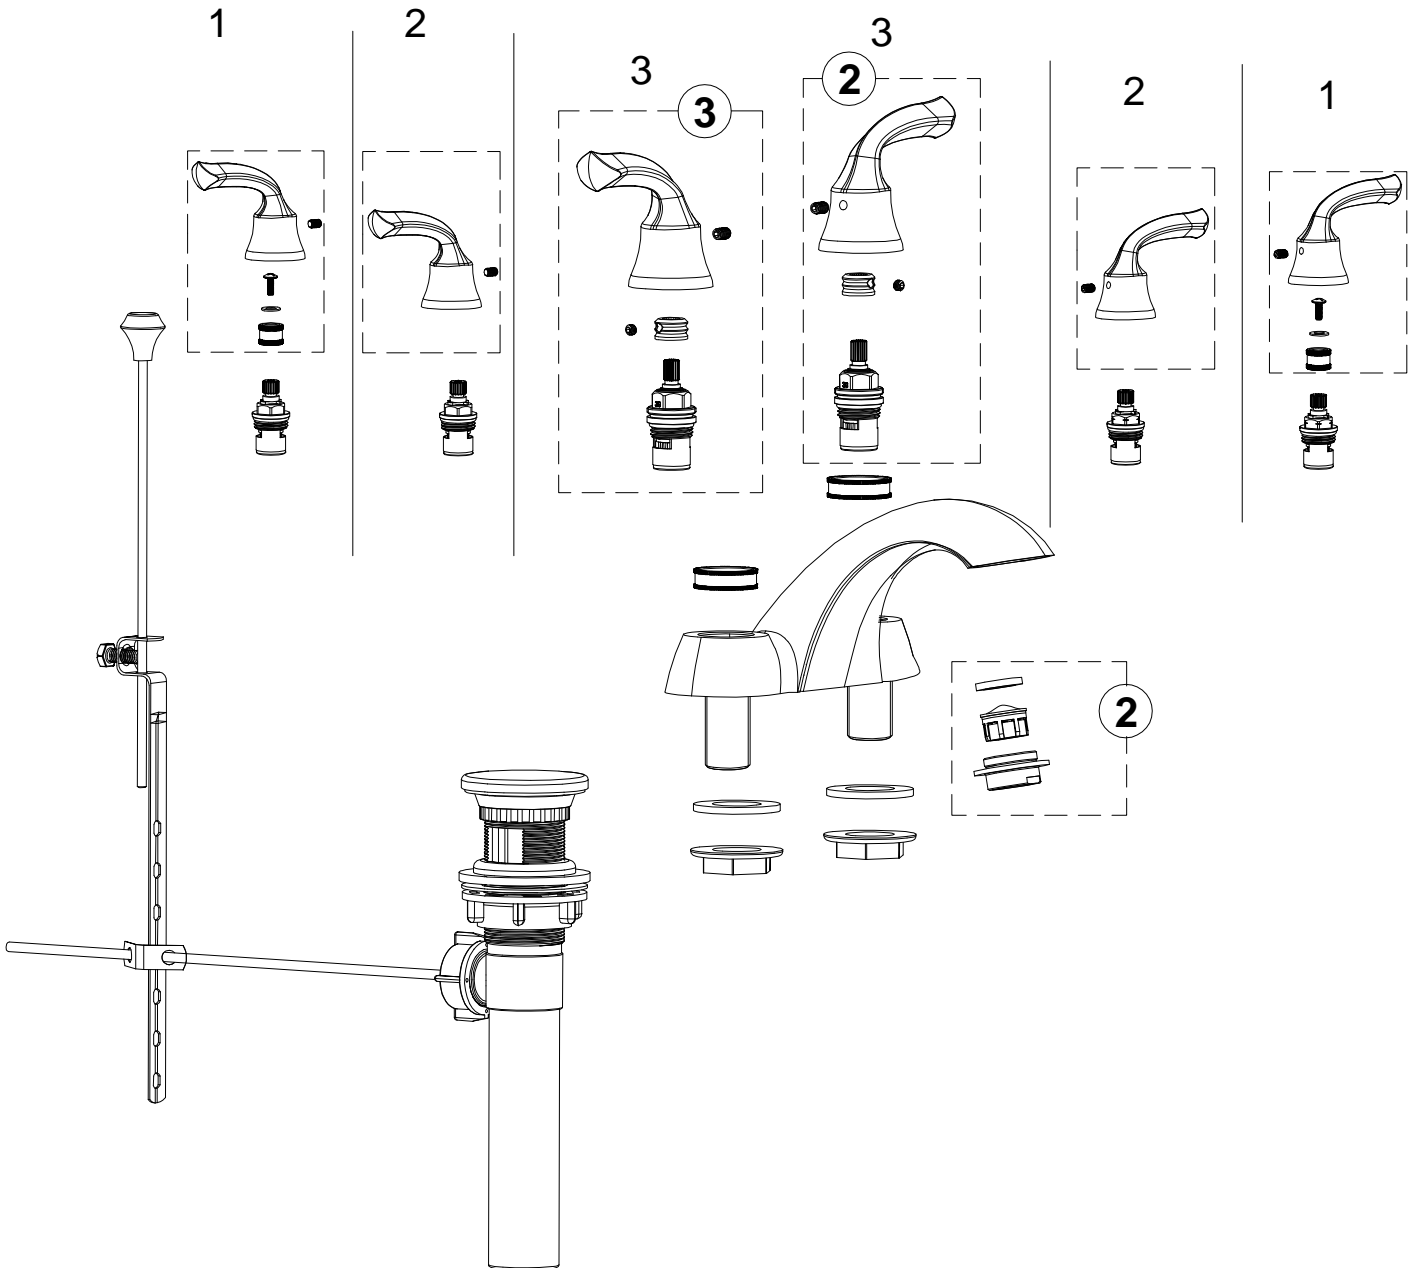

PIÈCES DE REMPLACEMENT REPLACEMENT SHEET

Version	3(from" MAR.2016 to this day)		2(from" DEC.2013 to MAR.2016)		1(from" MAR.2011 to DEC.2013)		
S/N	DESCRIPTION	#PIÈCE / PART	3G #	#PIÈCE / PART	3G #	#PIÈCE / PART	3G #
1	Aerator		AG1B0009C		AG1B0009C		AG1B0009C
2	Hand Ass	3051540	99-0324-CC		AD1Z0056C		AD1Z0056C
				3180048	AC1B0004X	3180048	AC1B0004X
3	Hand Ass	3051539	99-0306-CC		AD1Z0056C		AD1Z0056C
				3180111	AC2B0005X	3180111	AC2B0005X

Fabriqué et emballé en Chine / Made and packaged in China
 Importé par / Imported by NOVELCA
 Québec, Canada G2E 5W2

ORIO	CHROME
3050017	
TASSILI.CA	

TASSILI